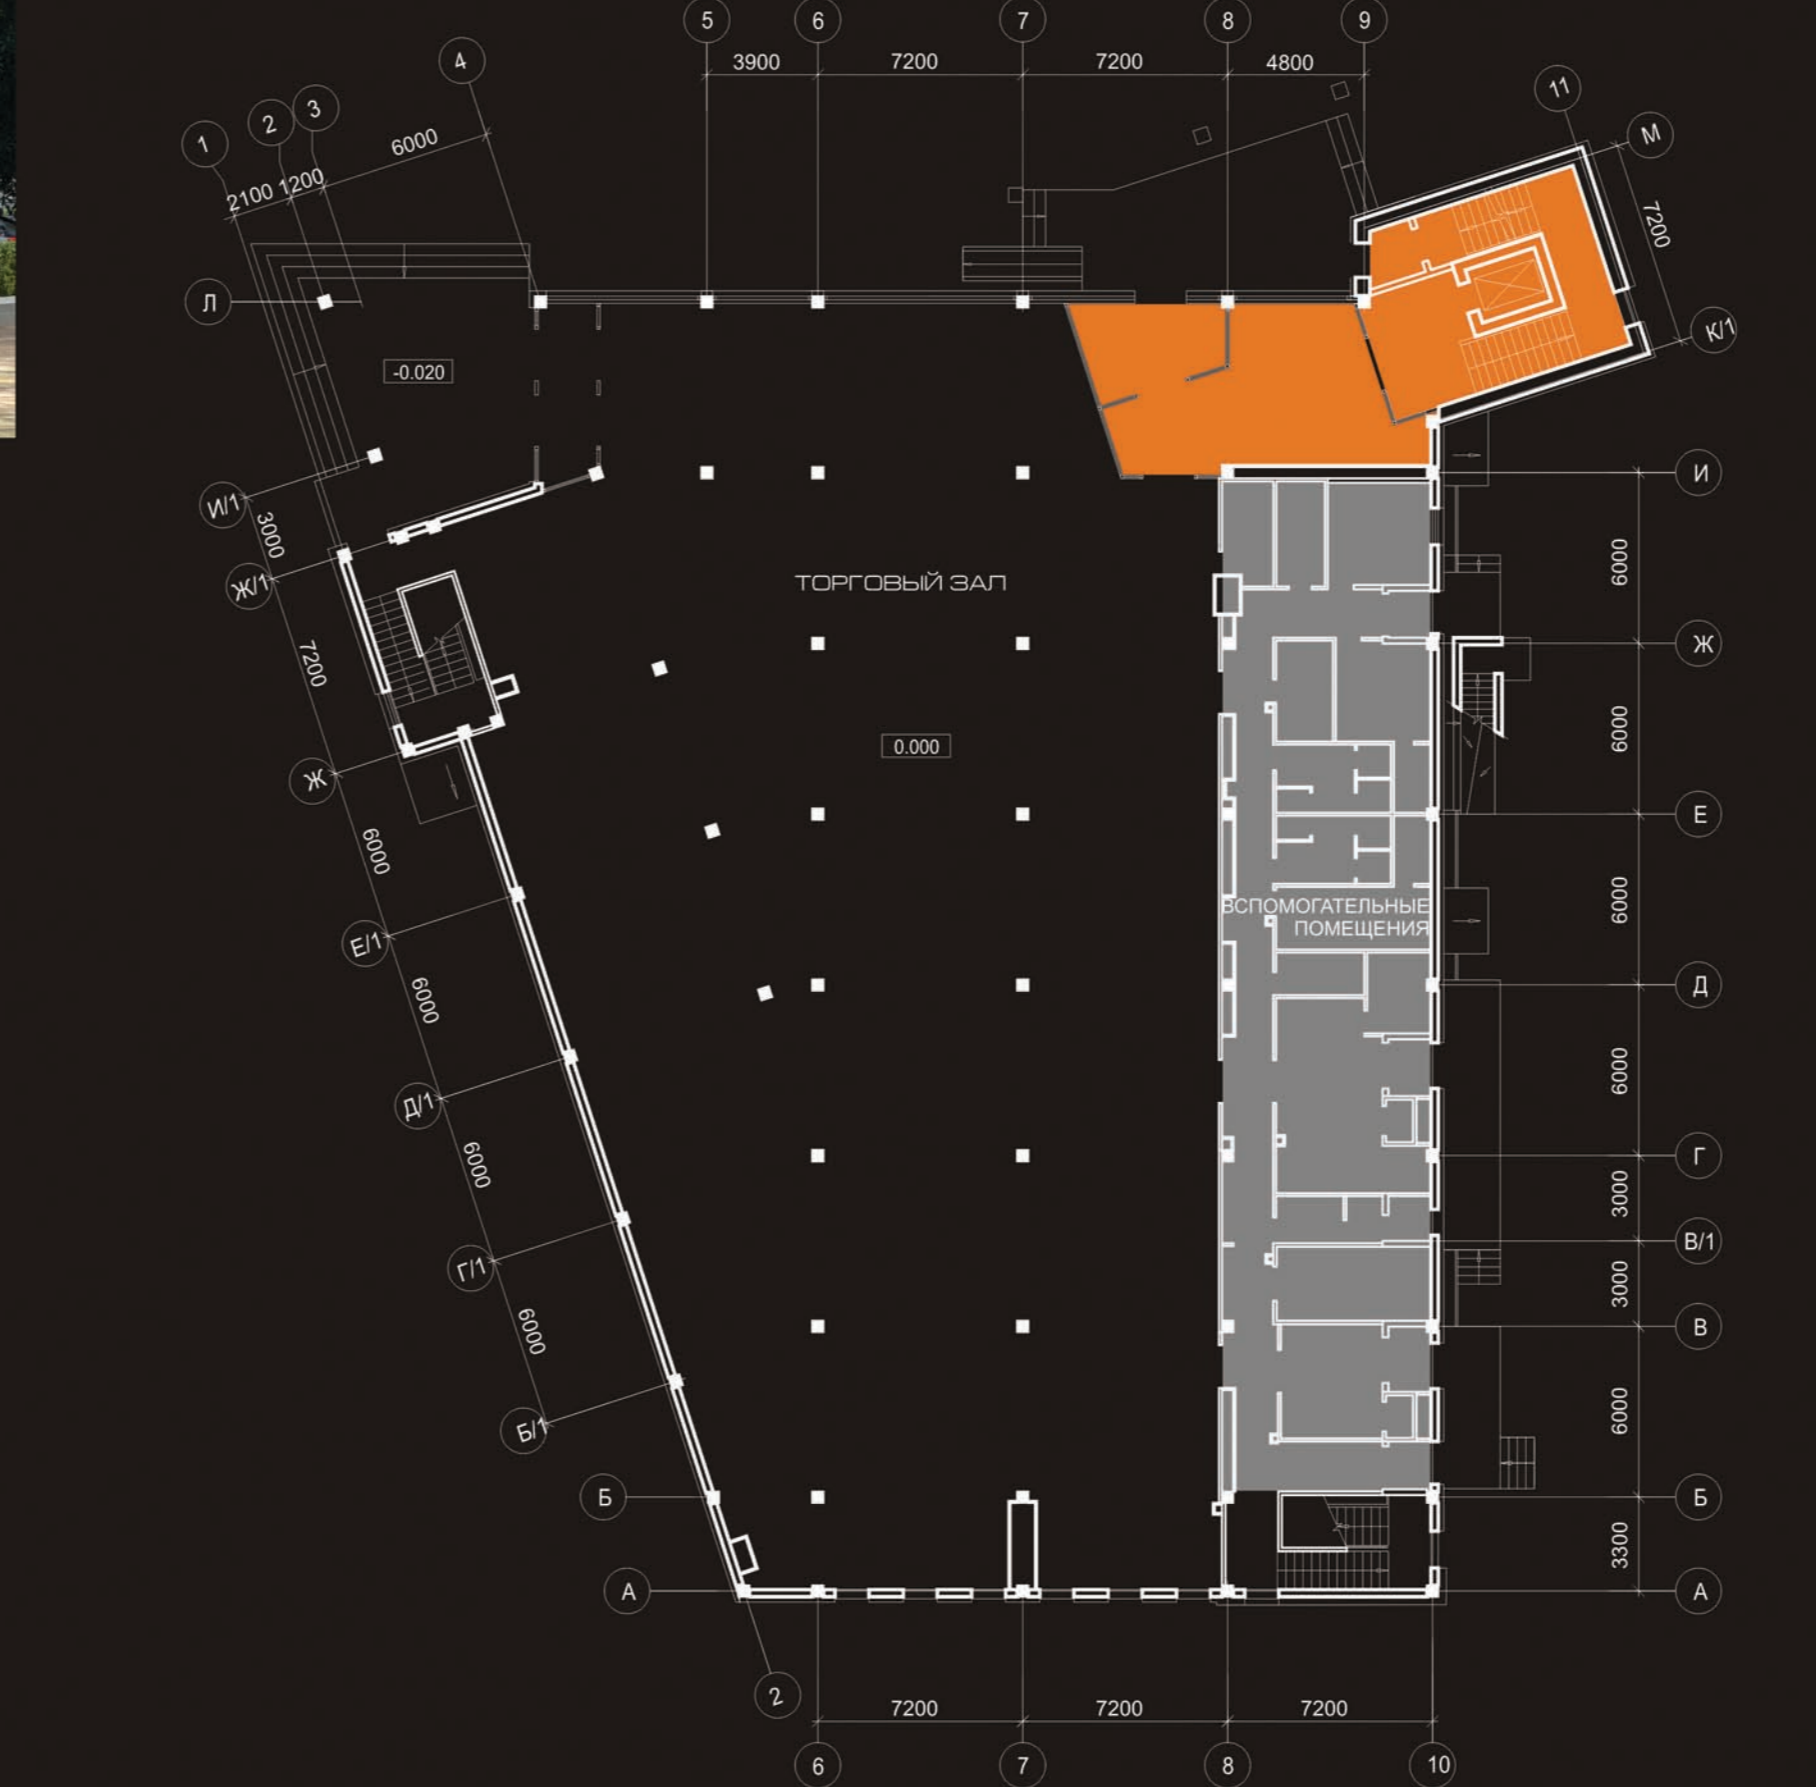

СИТУАЦИОННЫЙ ПЛАН

ПЛАН 1-ГО ЭТАЖА

основано в 1939 г.

ОТКРЫТОЕ АКЦИОНЕРНОЕ ОБЩЕСТВО

АЛТАЙГРАЖДАНПРОЕКТ

656015 Алтайский край
тел. (8-3852) 36 37 96 факс 36 38 08

г. Барнаул, ул. Деловская, 7
<http://www.agp22.ru> e-mail: mail@agp22.ru