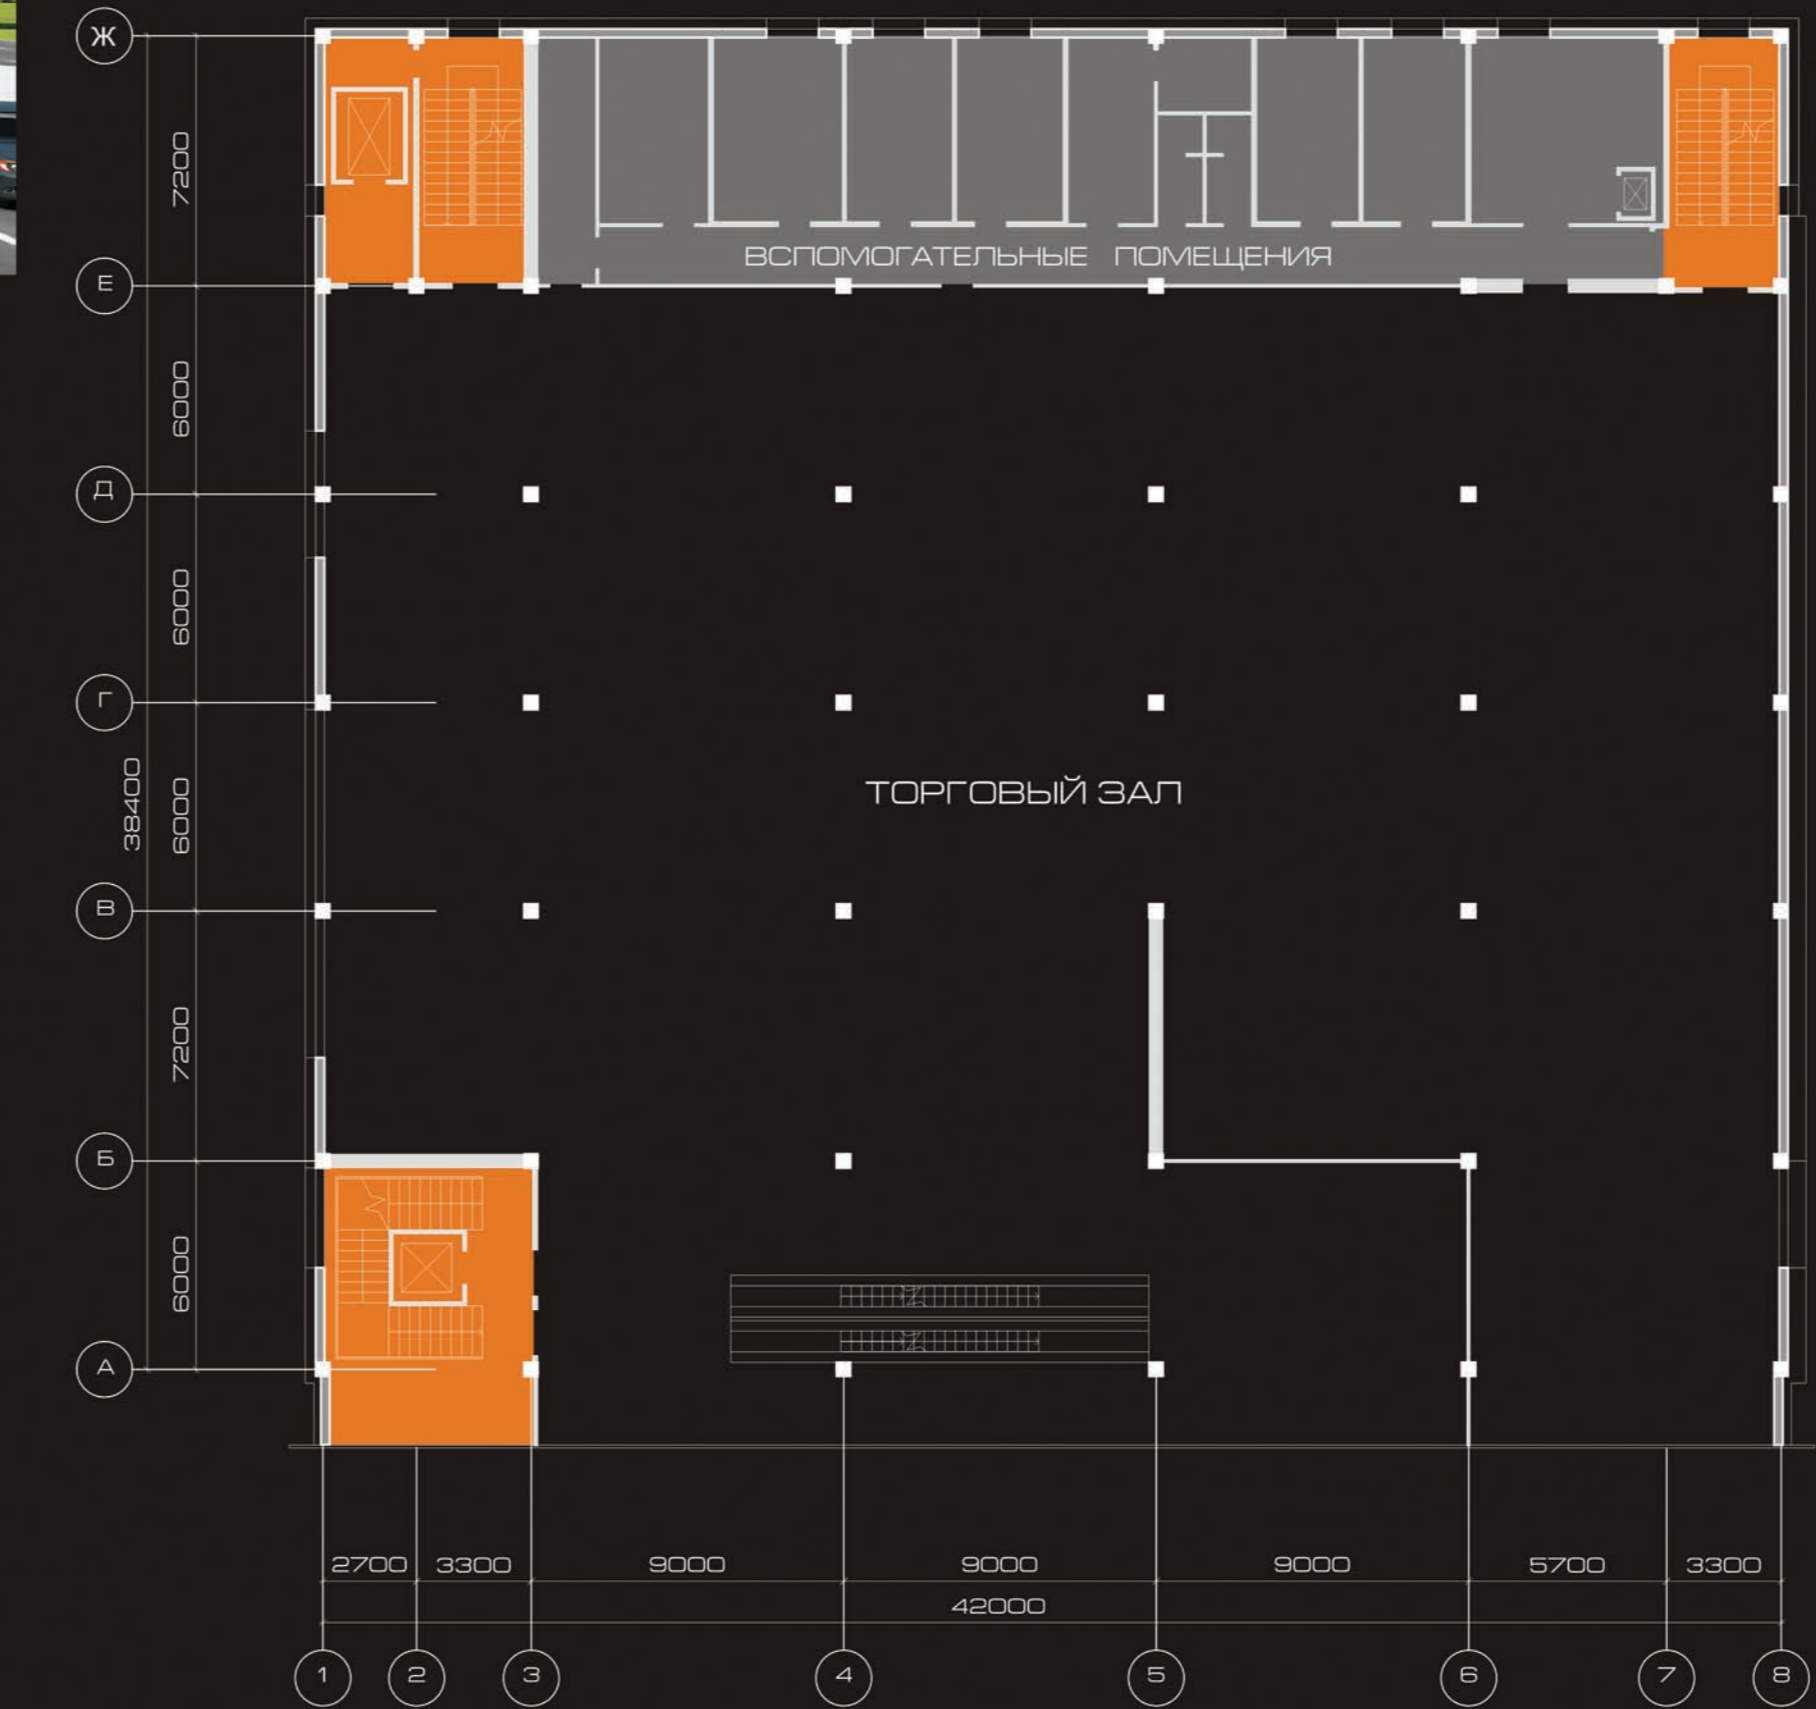

СИТУАЦИОННЫЙ ПЛАН
ПЛАН 2-3-ГО ЭТАЖЕЙ

ОТКРЫТОЕ АКЦИОНЕРНОЕ ОБЩЕСТВО
АЛТАЙГРАЖДАНПРОЕКТ

656015 Алтайский край
тел. (8-3852) 36 37 96 факс 36 38 08

г. Барнаул, ул. Деловская, 7
http://www.agp22.ru e-mail: mail@agp22.ru