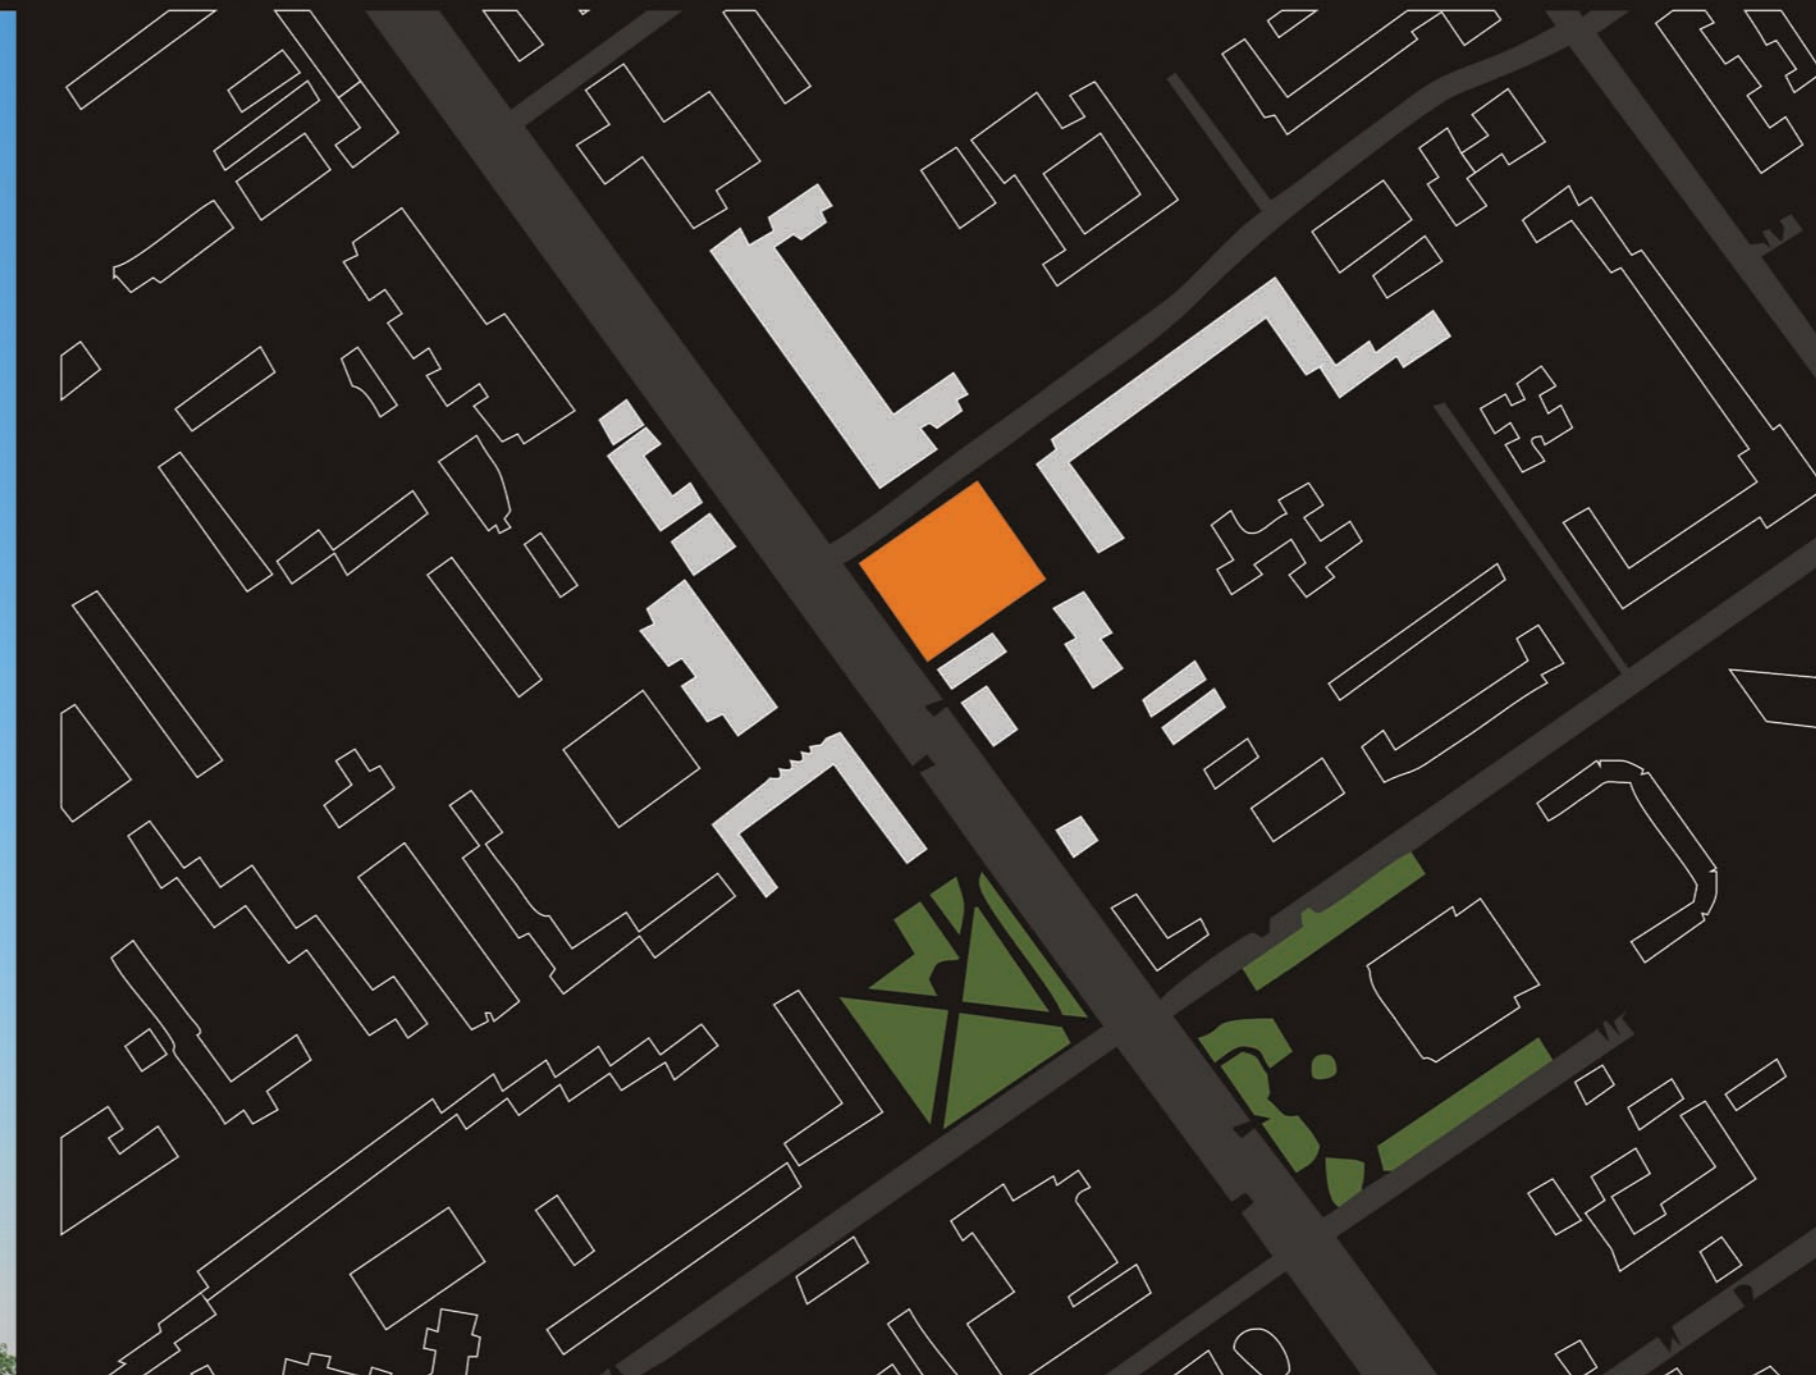

**КУЛЬТУРНО - ДОСУГОВЫЙ
СПОРТИВНЫЙ КОМПЛЕКС ПО
ПР. КРАСНОАРМЕЙСКОМУ, 58 В
Г. БАРНАУЛЕ**

Эффект фотографии с большой выдержкой стал образом при формировании фасадов здания, расположенного в центре города на оживленном проспекте. Каскад ярких движущихся огней на темном фоне, смазанные очертания объектов и движение, стали элементами графического решения плоскостей фасадов.