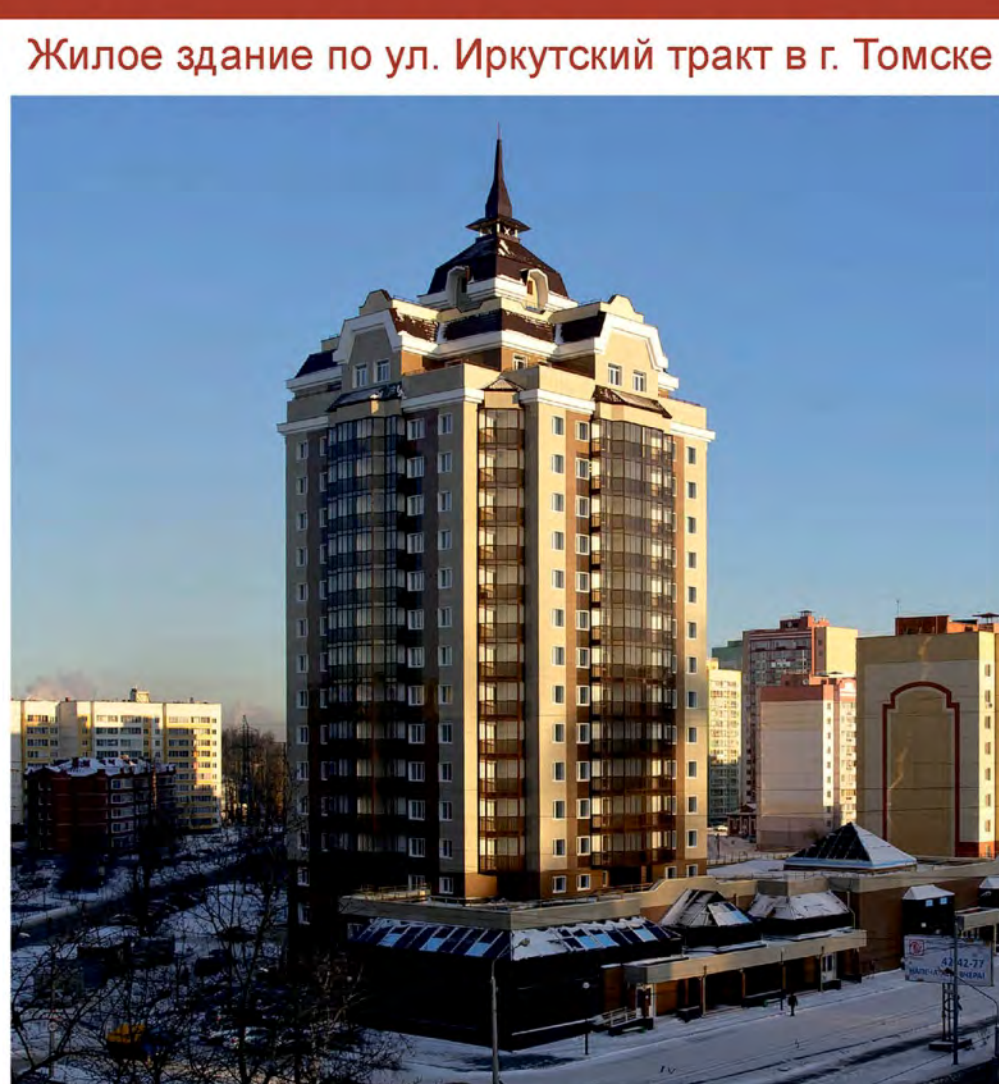

Жилое здание по ул. Иркутский тракт в г. Томске