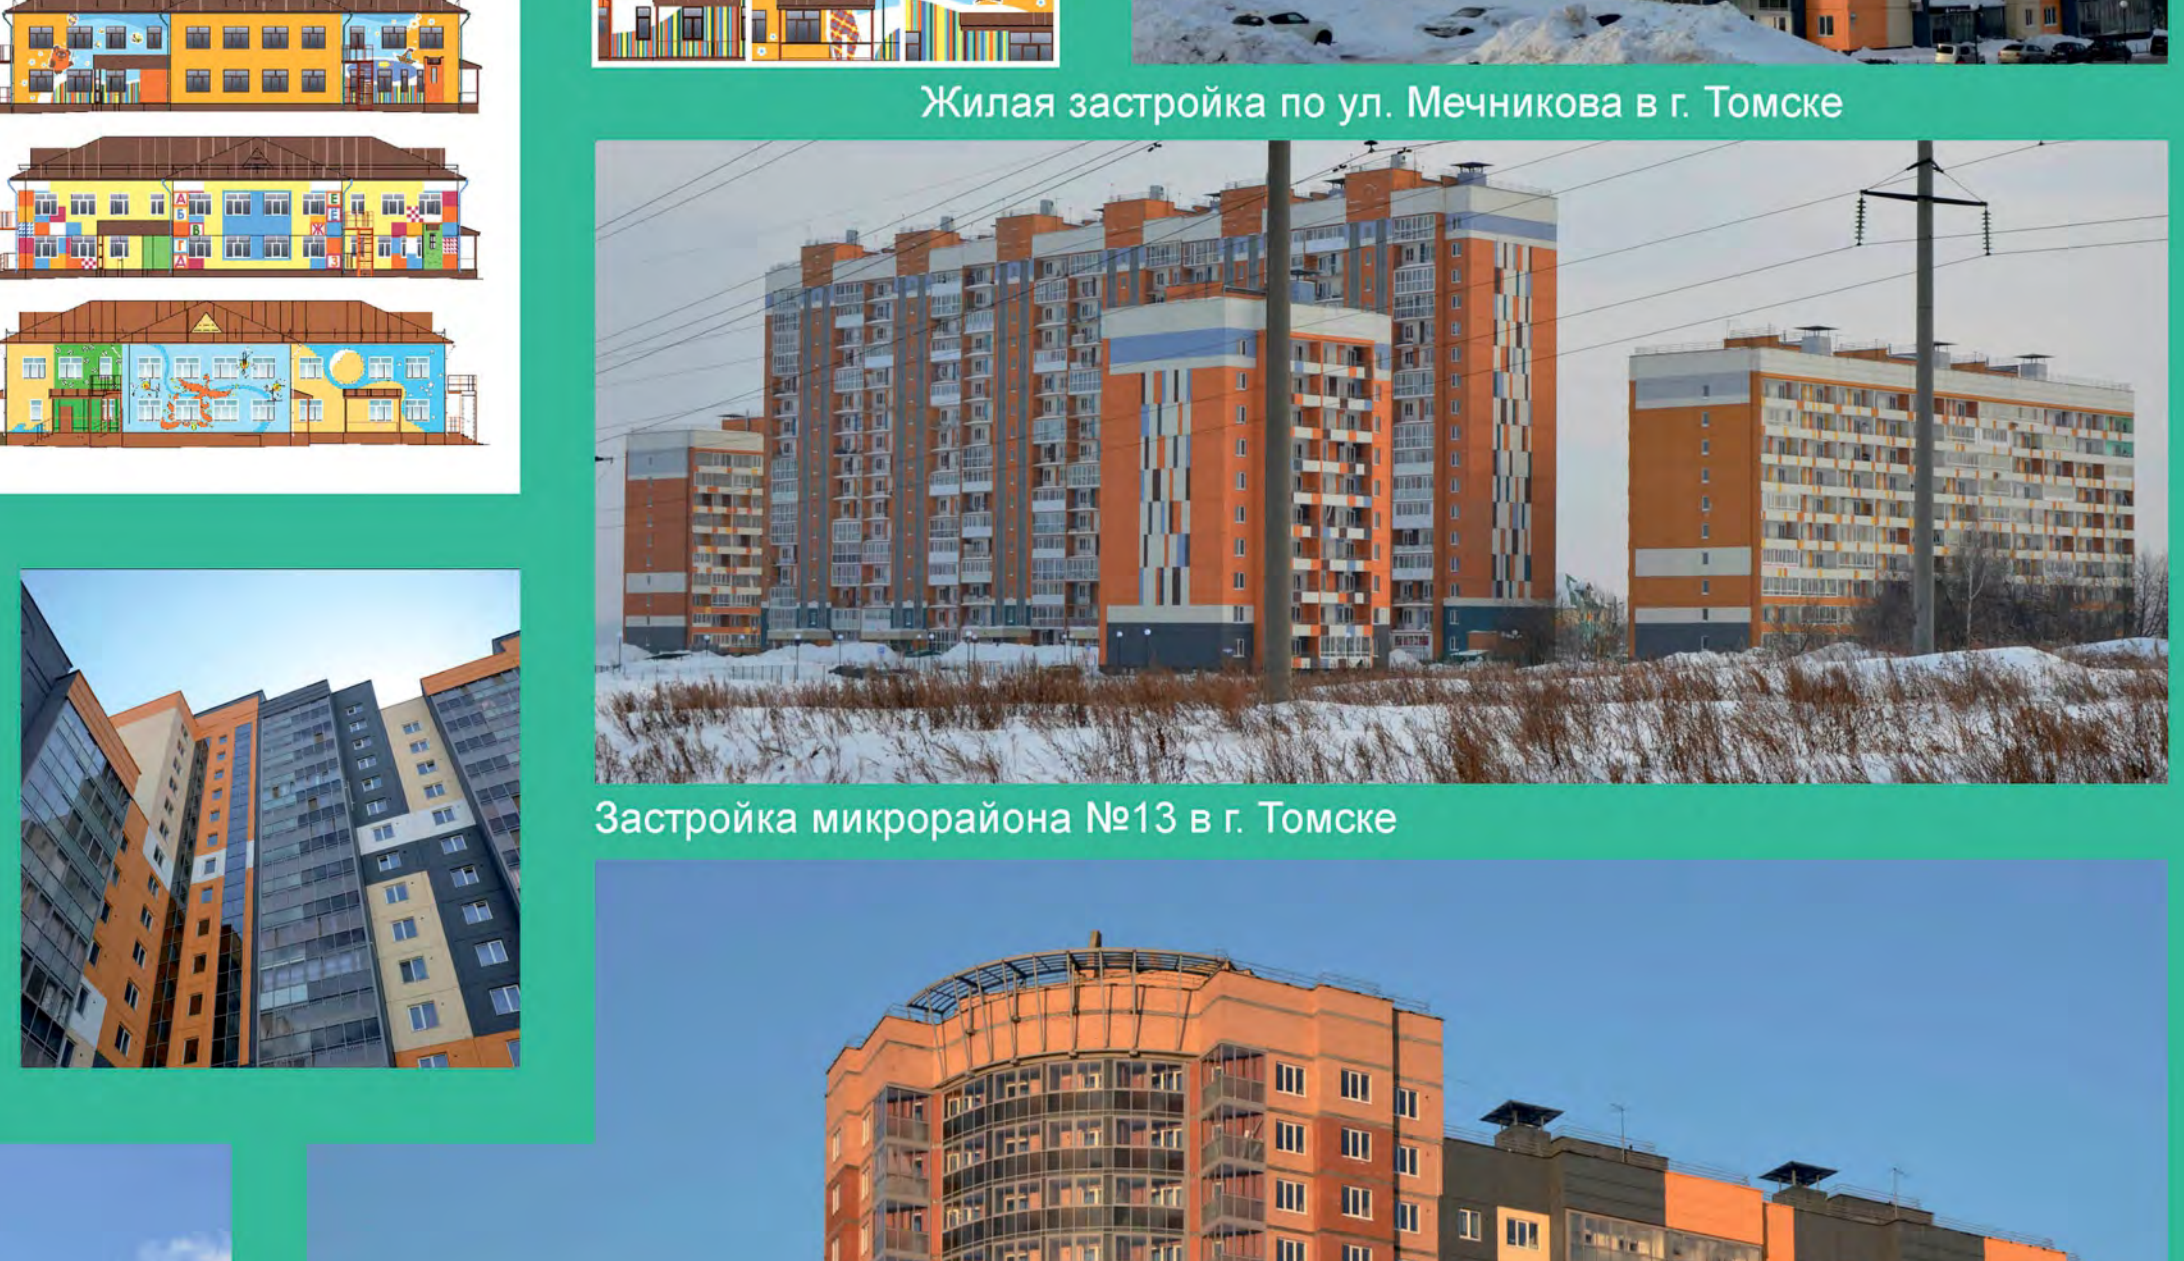

Жилые здания в микрорайоне №13 г. Томск

Школа на 100 мест в п. Нарда Томской области

Застройка микрорайона №13 в г. Томске