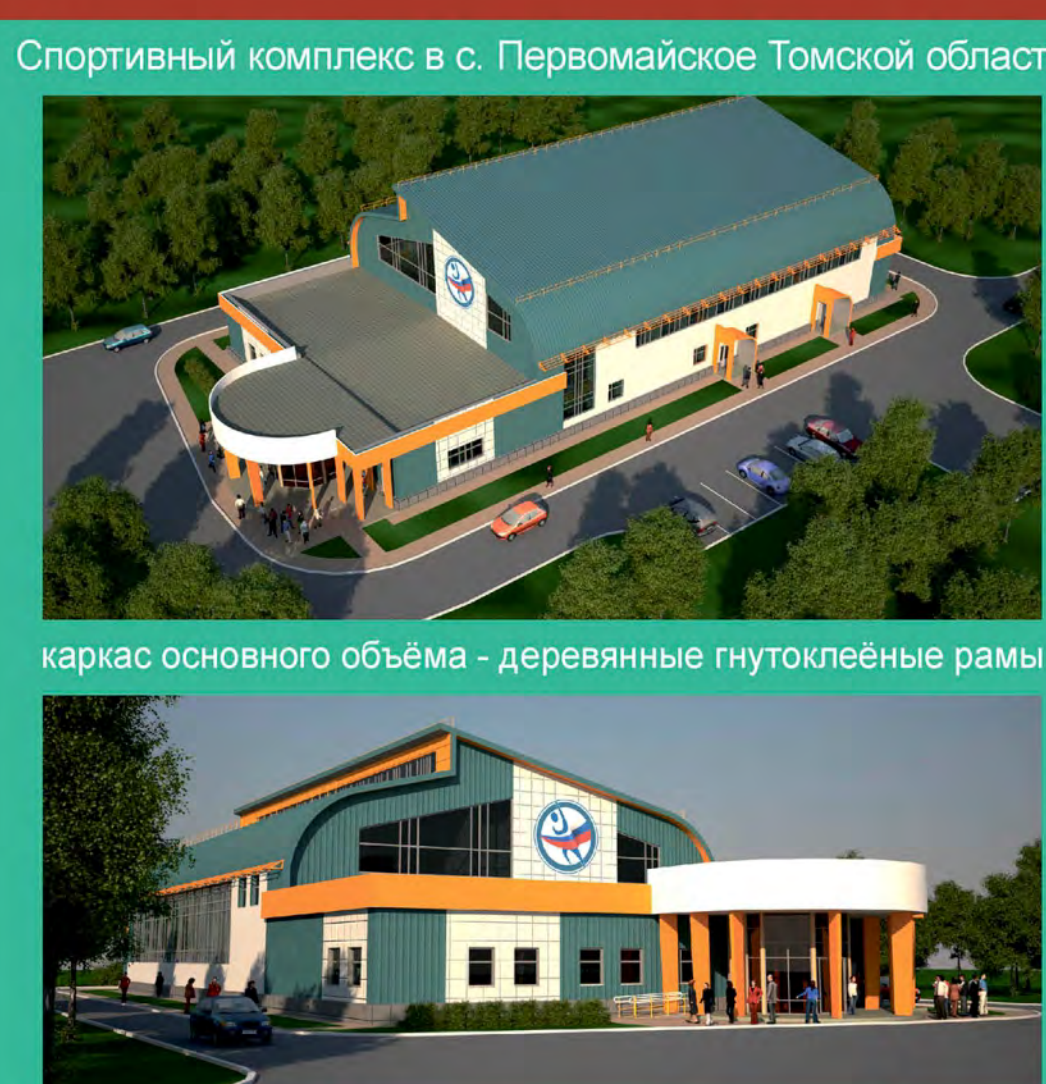

Жилое здание по ул. Иркутский тракт в г. Томске