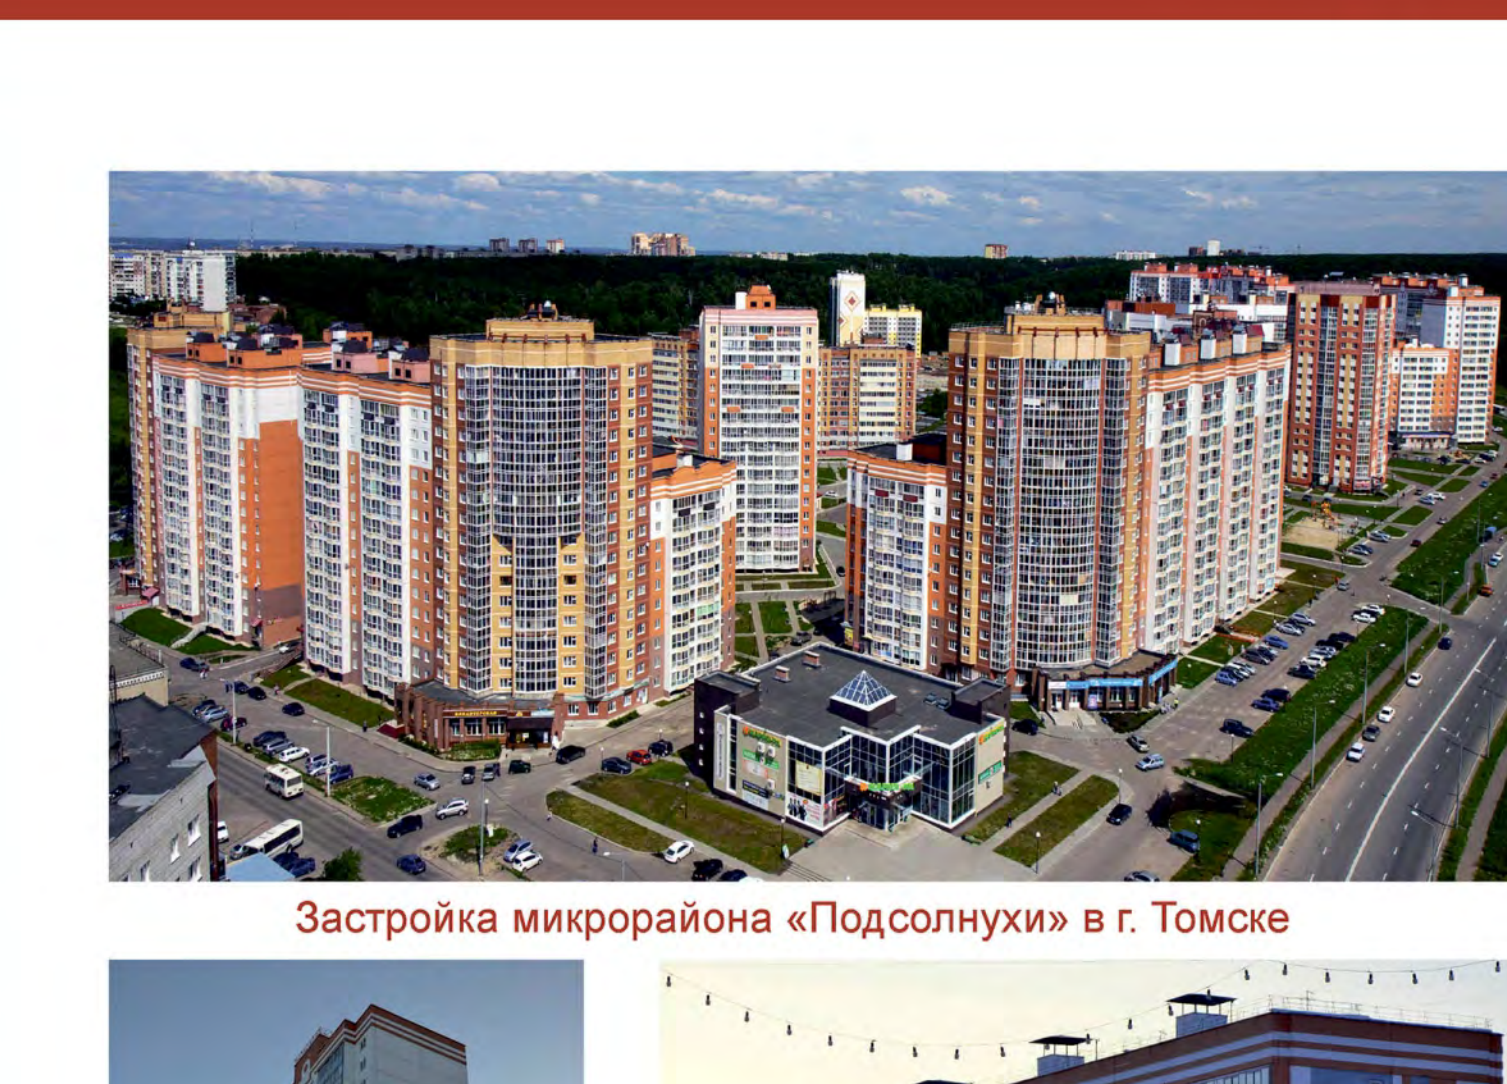

Торговый центр в мкр. «Радужный» г. Томск