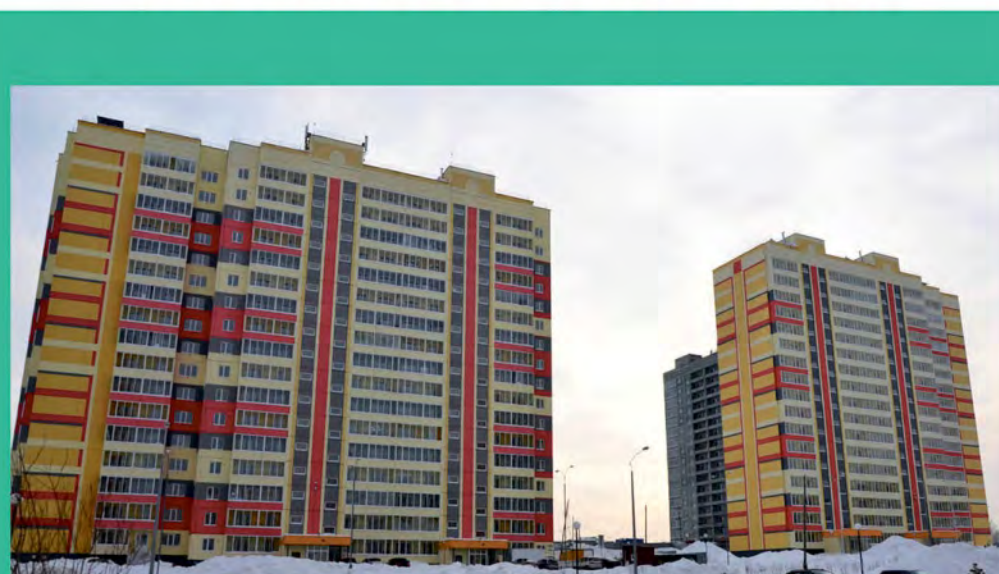

Жилое здание по ул. Никитина в г. Томске