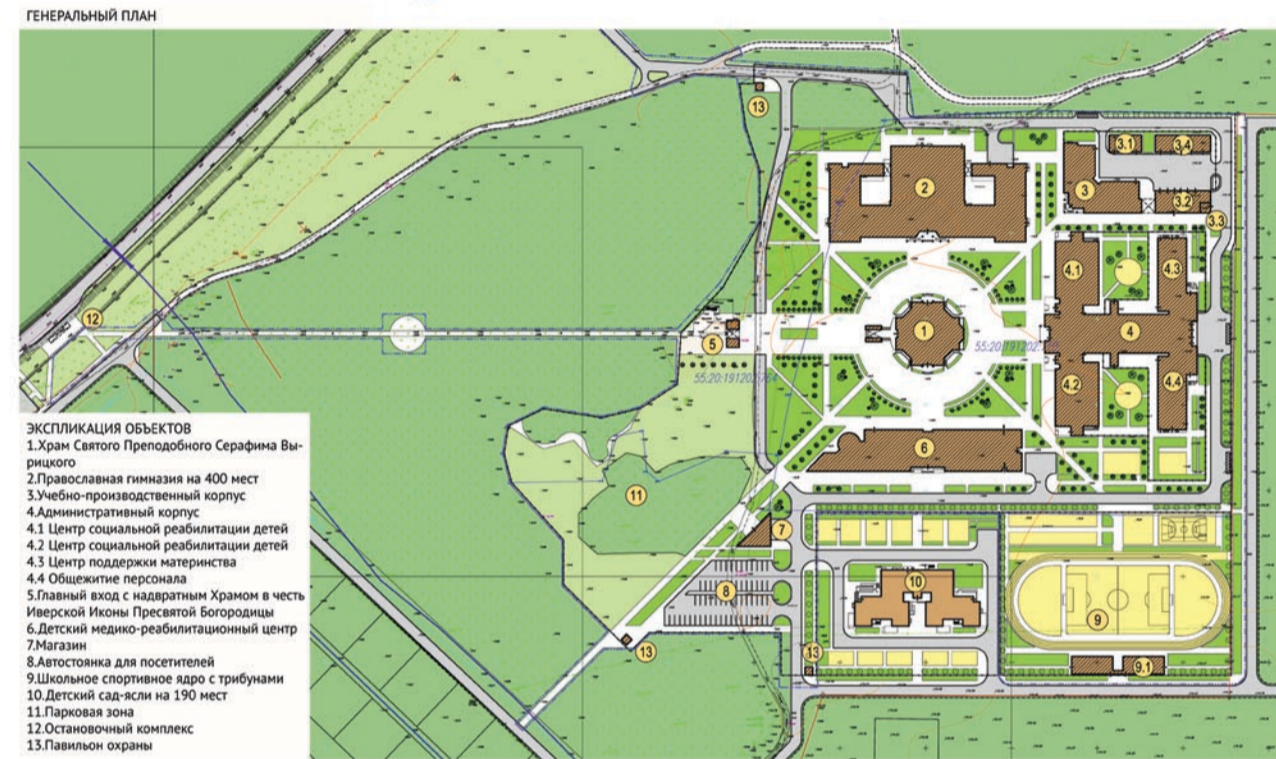

ВИД С ПТИЧЬЕГО ПОЛЕТА (ЗАПАД)