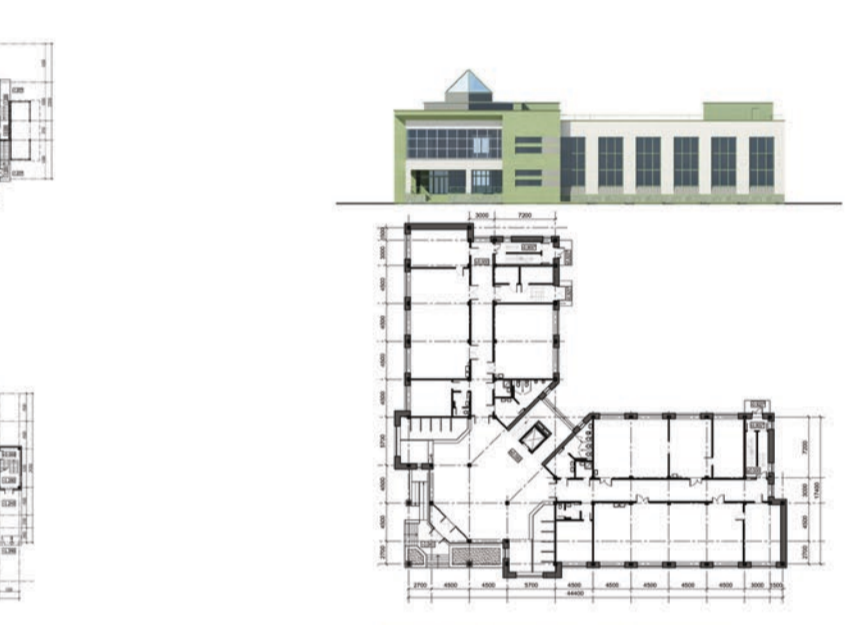

ПРАВОСЛАВНАЯ ГИМНАЗИЯ НА 400 МЕСТ

ПРАВОСЛАВНАЯ ГИМНАЗИЯ НА 400 МЕСТ