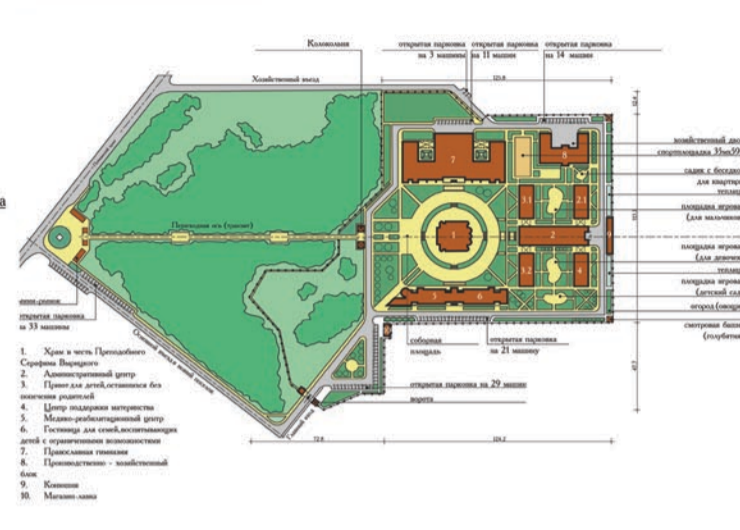

КОНЦЕПЦИЯ: ГЕНПЛАН

ПОЯСНИТЕЛЬНАЯ ЗАПИСКА