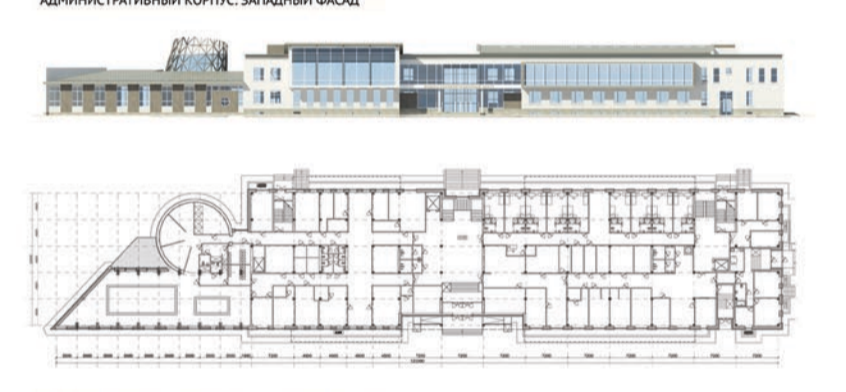

ПРАВОСЛАВНАЯ ГИМНАЗИЯ НА 400 МЕСТ

ПРАВОСЛАВНАЯ ГИМНАЗИЯ НА 400 МЕСТ