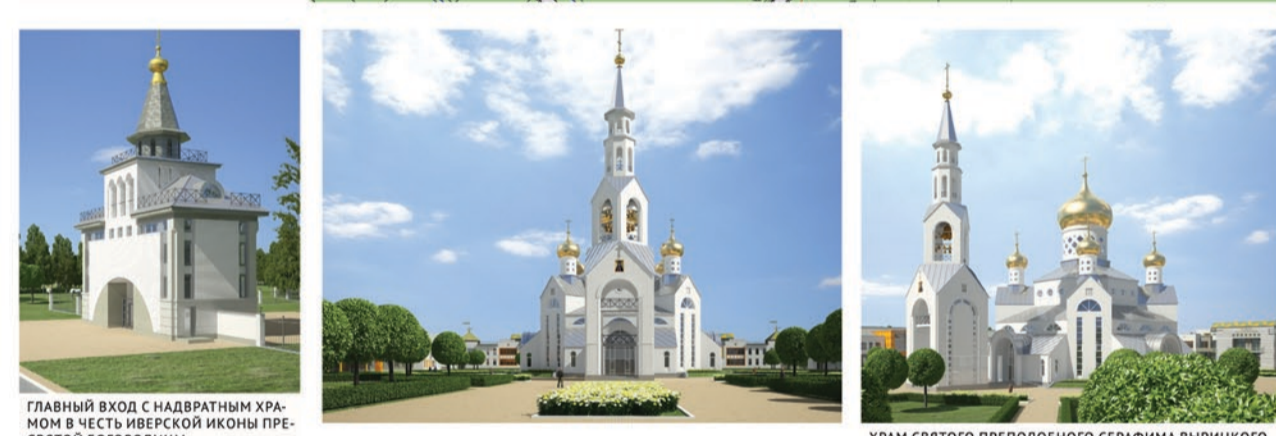

ВИД С ПТИЧЬЕГО ПОЛЕТА (ЗАПАД)