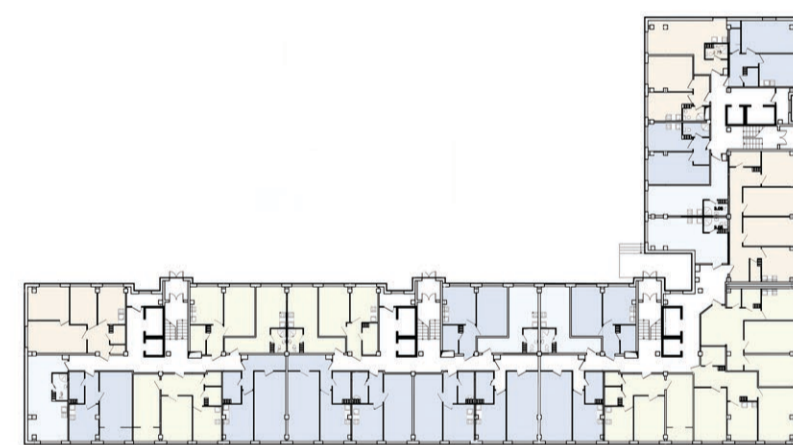

Жилой дом «Светлый Дом «Музыкант»

г. Вологда, улица Молодежная, 20, микрорайон «Можайский», постройка 2014

План 1 этажа

План типового этажа

Разрез