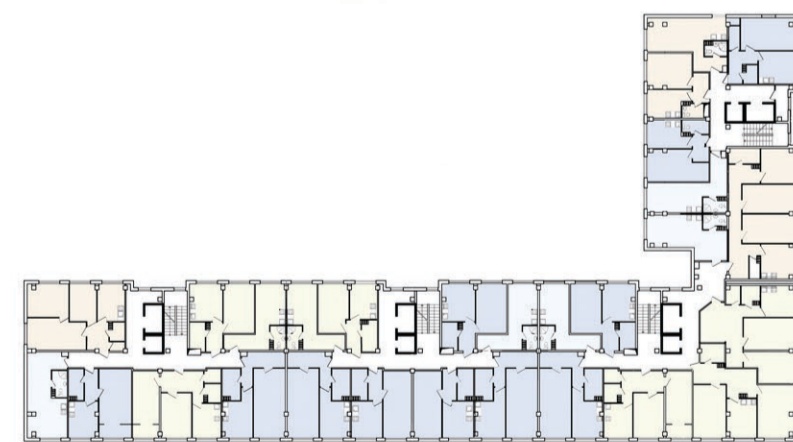

Жилой дом «Светлый Дом «Музыкант»

г. Вологда, улица Молодежная, 20, микрорайон «Можайский», постройка 2014

План 1 этажа

План типового этажа

Разрез