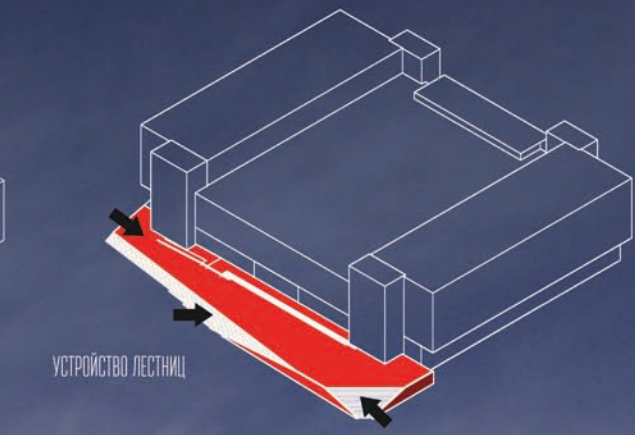

УСТРОЙСТВО ЛЕСТНИЦ