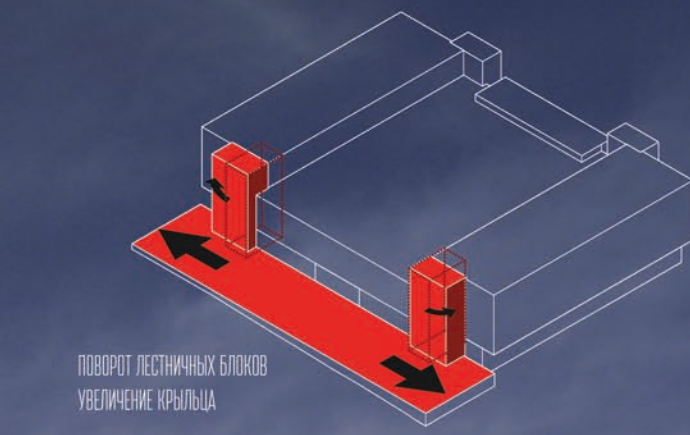

УСТРОЙСТВО ЛЕСТНИЦ