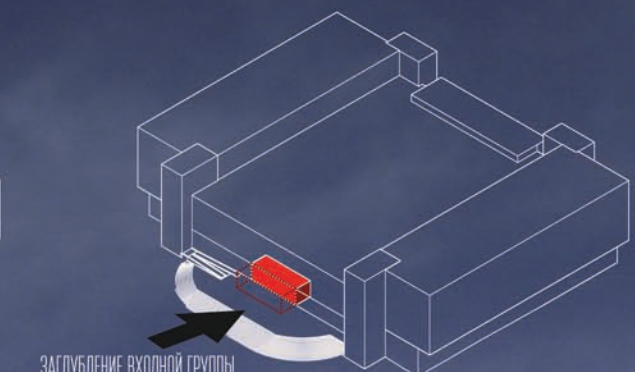

ЗАГЛУБЛЕНИЕ ВХОДНОЙ ГРУППЫ