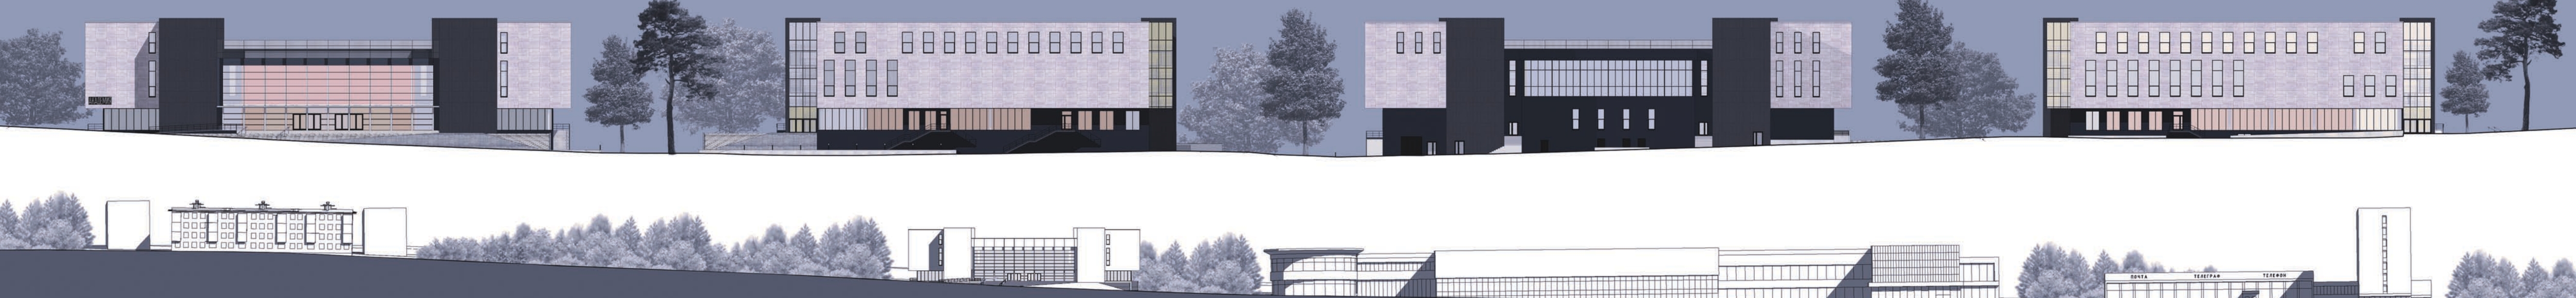

РАЗБОРКА ПО УЛИЦЕ ИЛЬЯНА