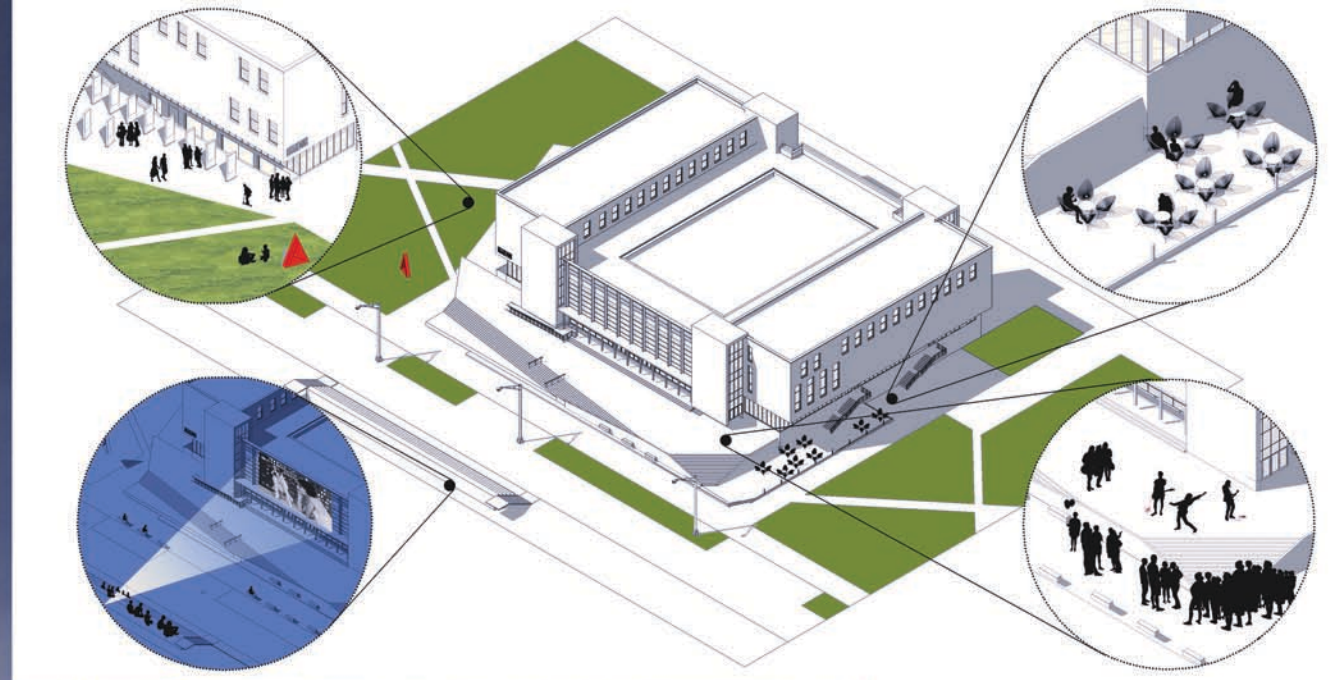

АРХИТЕКТУРНОЕ РЕШЕНИЕ ОБОЛОЧКИ ДК АКАДЕМИЯ

ВОСТОЧНЫЙ ФАСАД   СЕВЕРНЫЙ ФАСАД   ЮЖНЫЙ ФАСАД   ЗАПАДНЫЙ ФАСАД