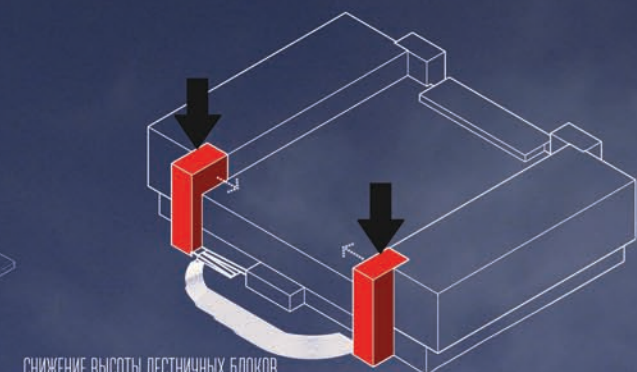

СНИЖЕНИЕ ВЫСОТЫ ЛЕСТНИЧНЫХ БЛОКОВ