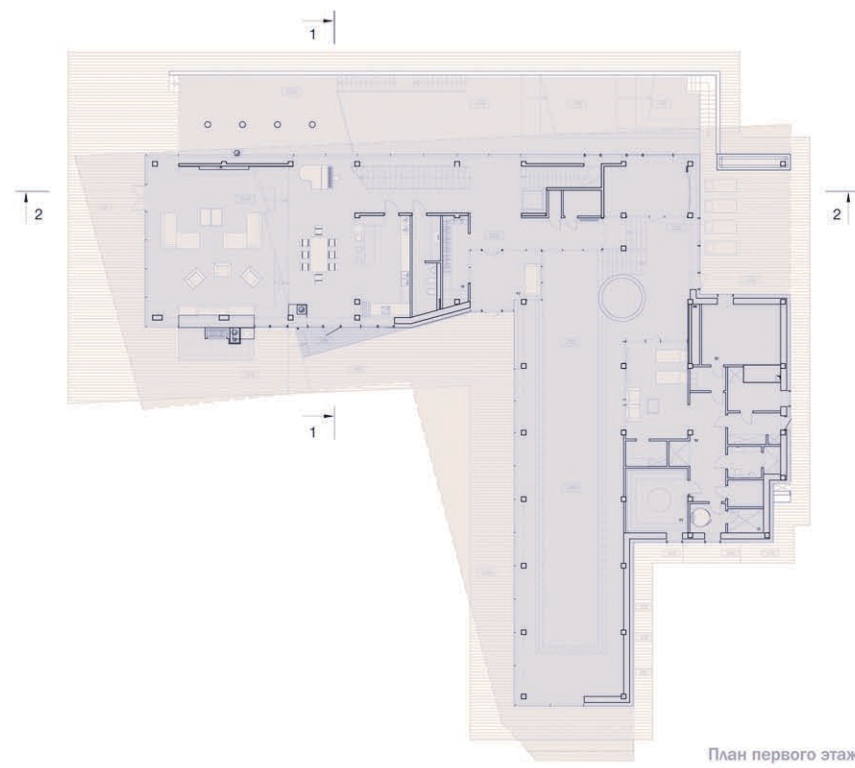

проект 2012-2013 | **ИНТЕРЬЕР КОТТЕДЖА В КУРОРТНОМ РАЙОНЕ**
САНКТ-ПЕТЕРБУРГ, КУРОРТНЫЙ РАЙОН

План первого этажа

План второго этажа