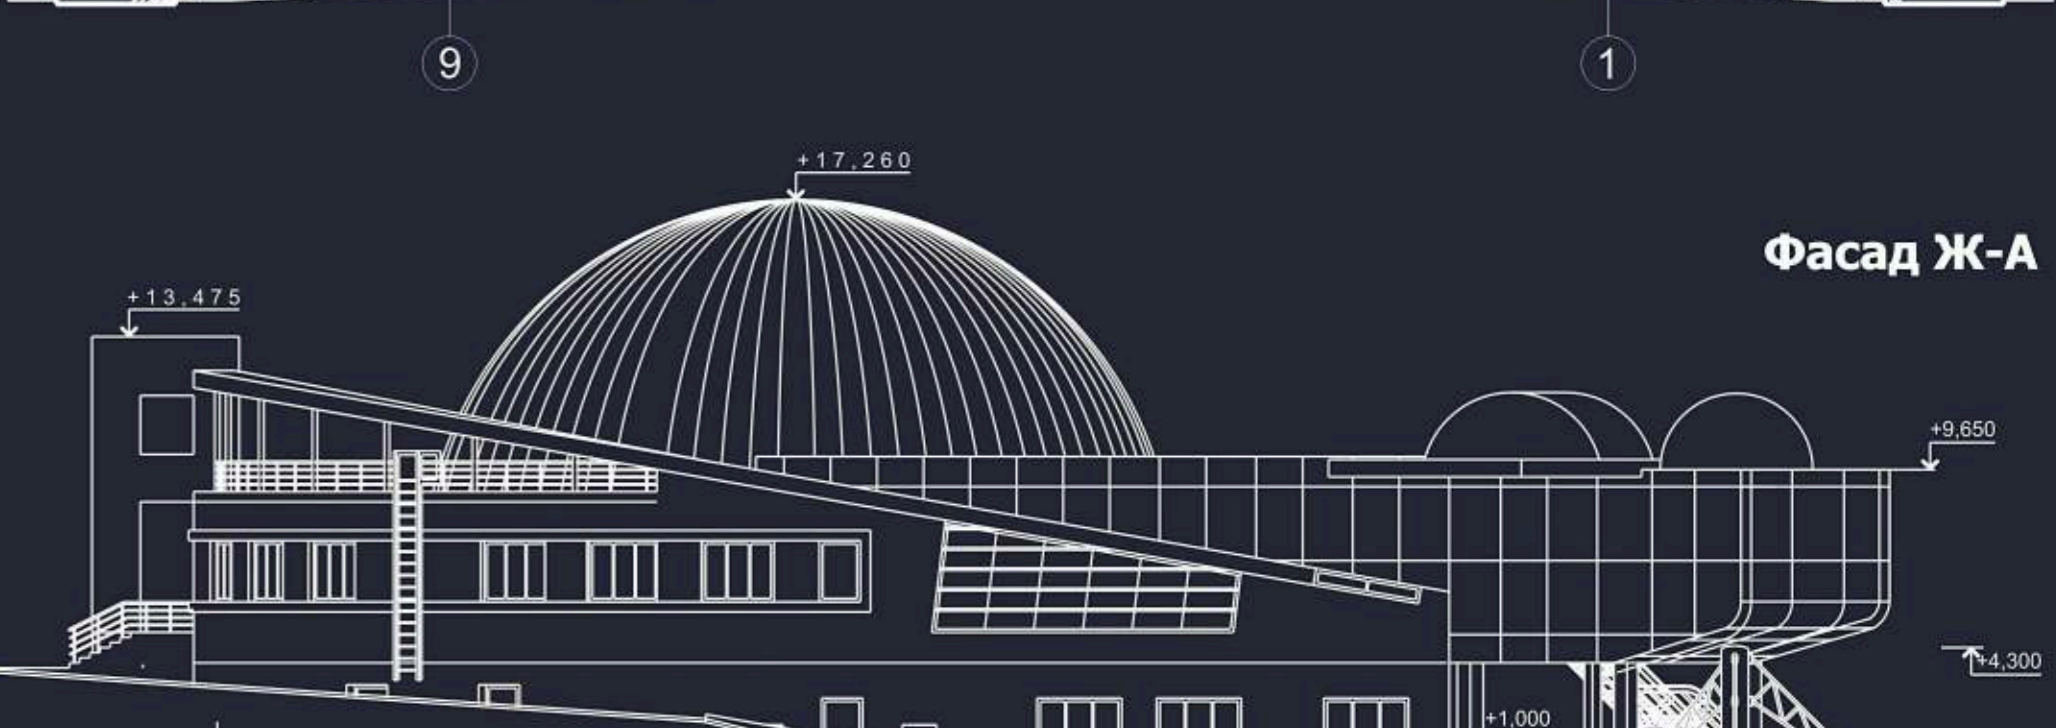

Детский астрофизический центр с планетарием и башней

Музей Фучо на Ключ-Камышенском плато в Новосибирске