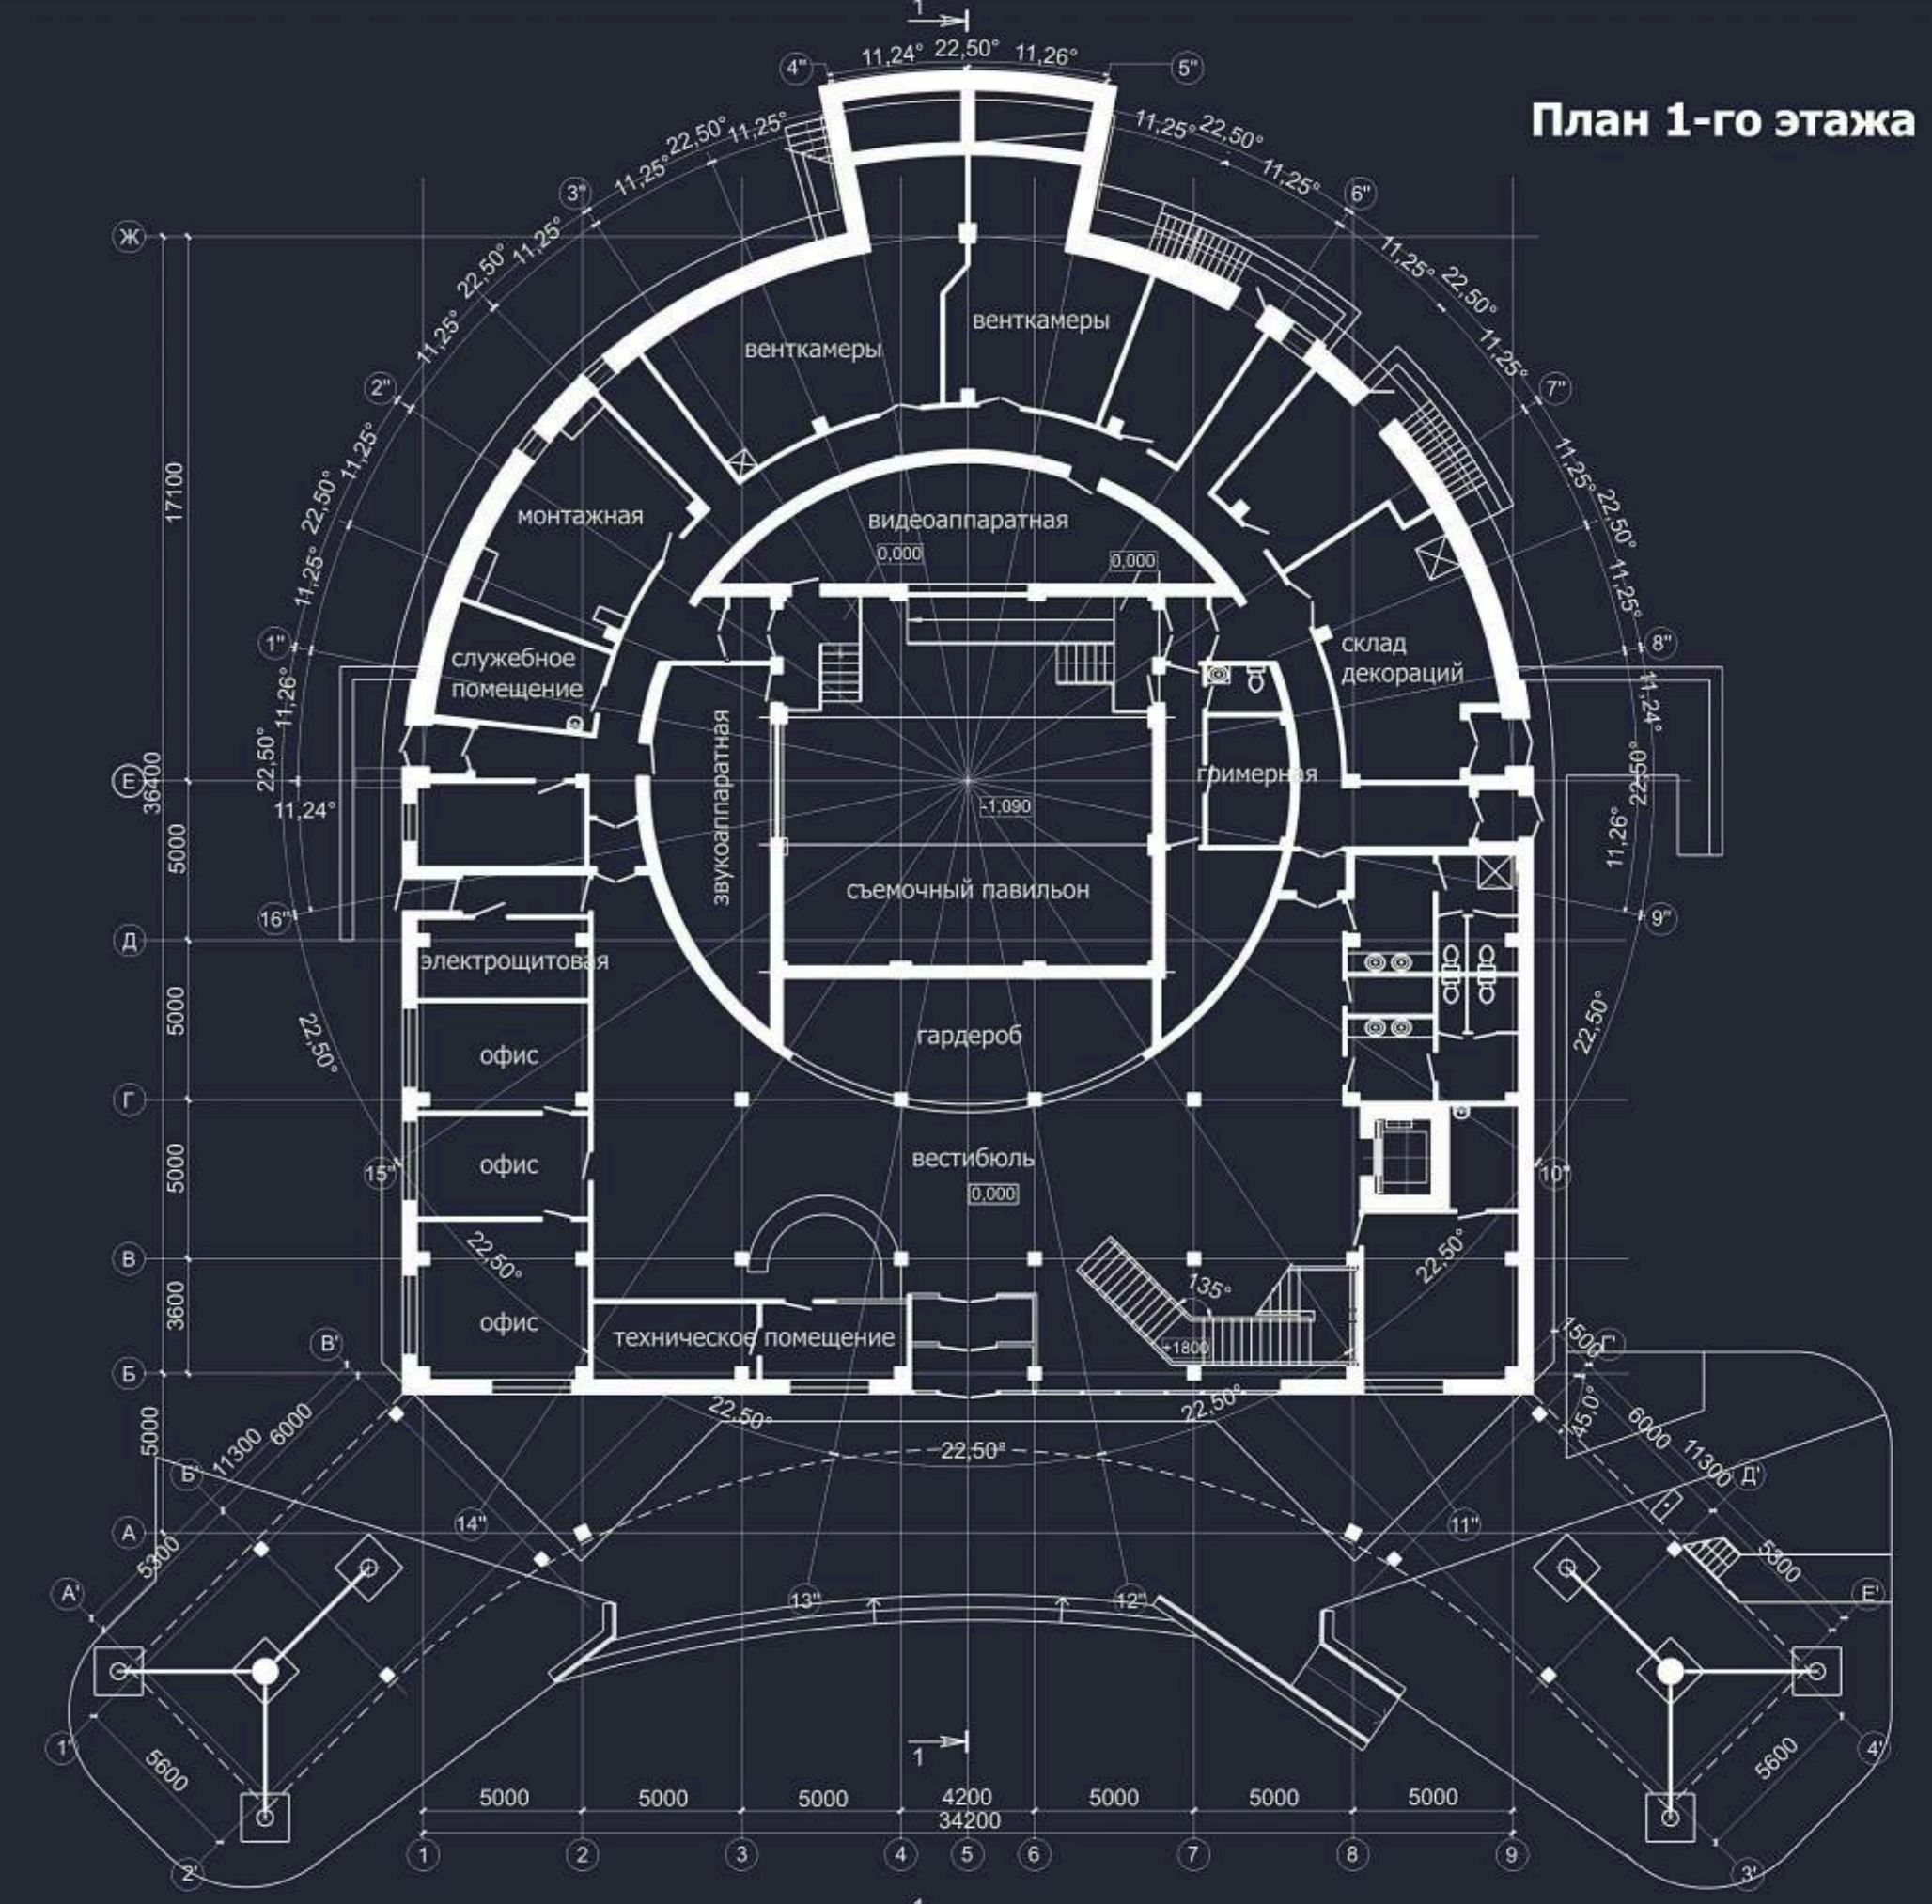

Детский астрофизический центр с планетарием и башней

Музей Фучо на Ключ-Камышенском плато в Новосибирске