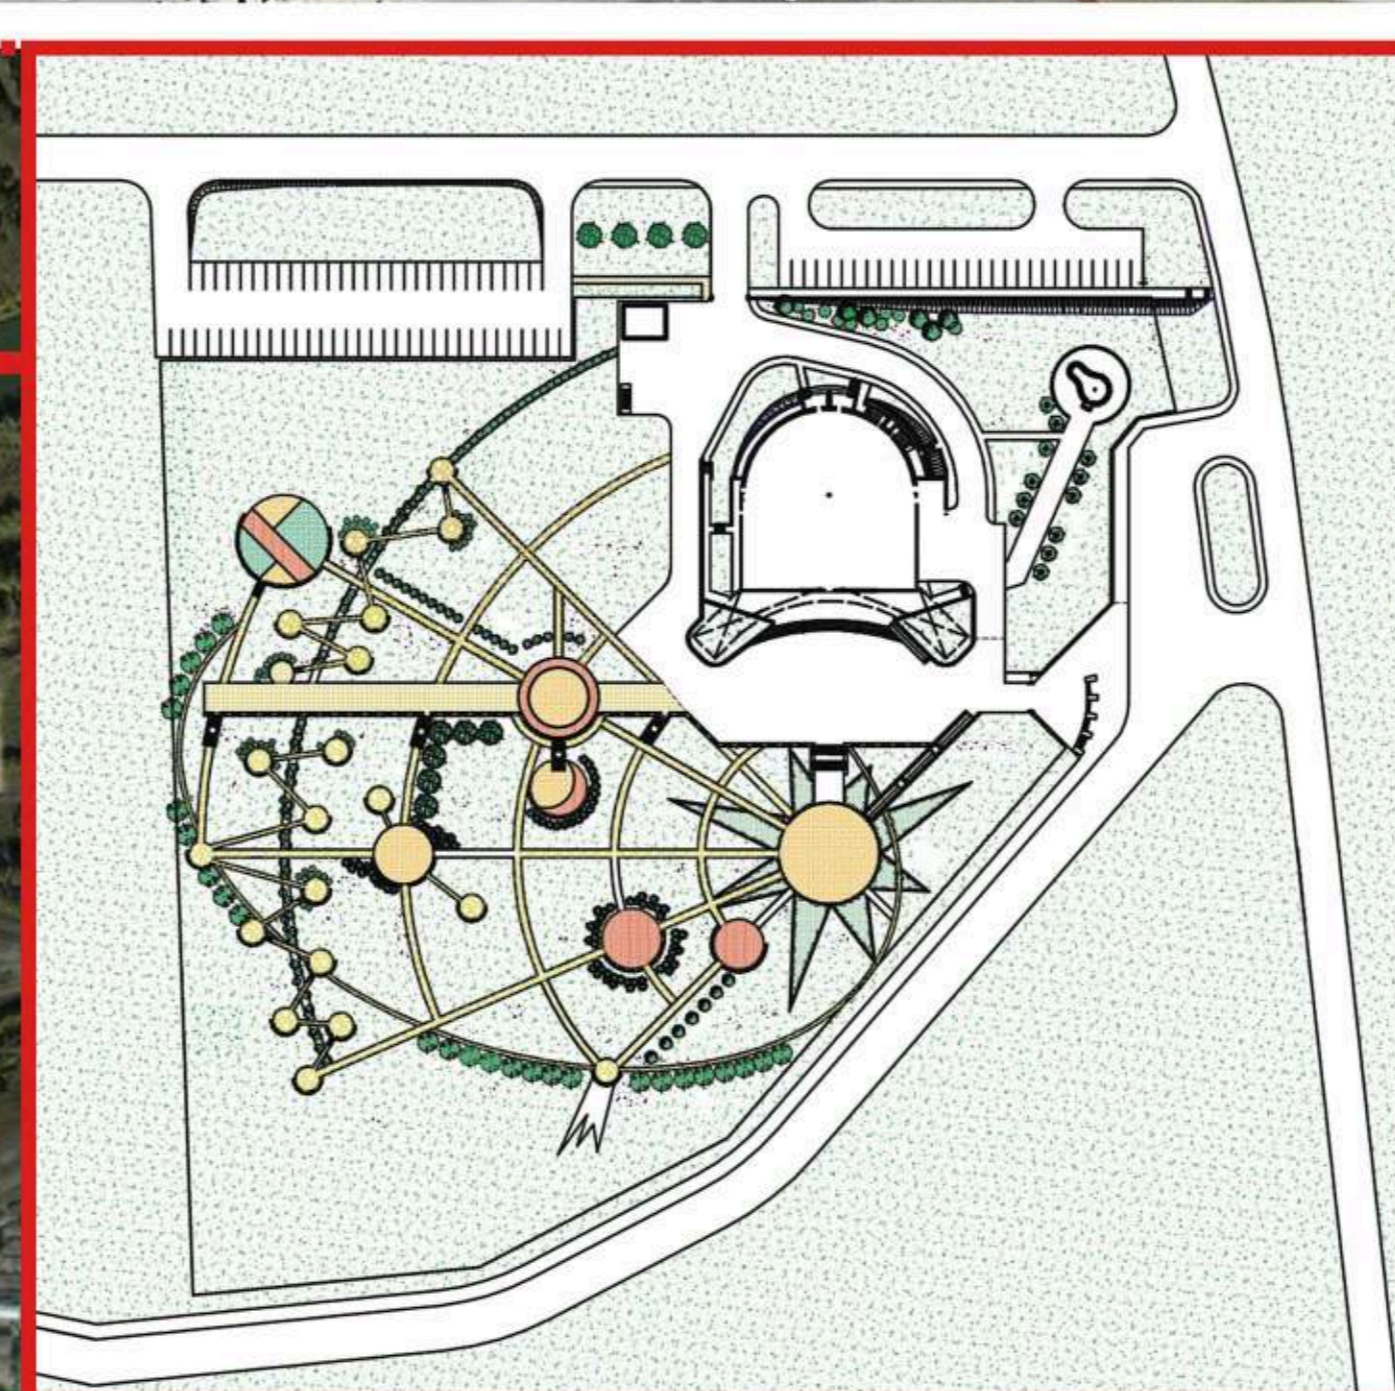

Детский астрофизический центр с планетарием и башней

Музей Фучо на Ключ-Камышенском плато в Новосибирске