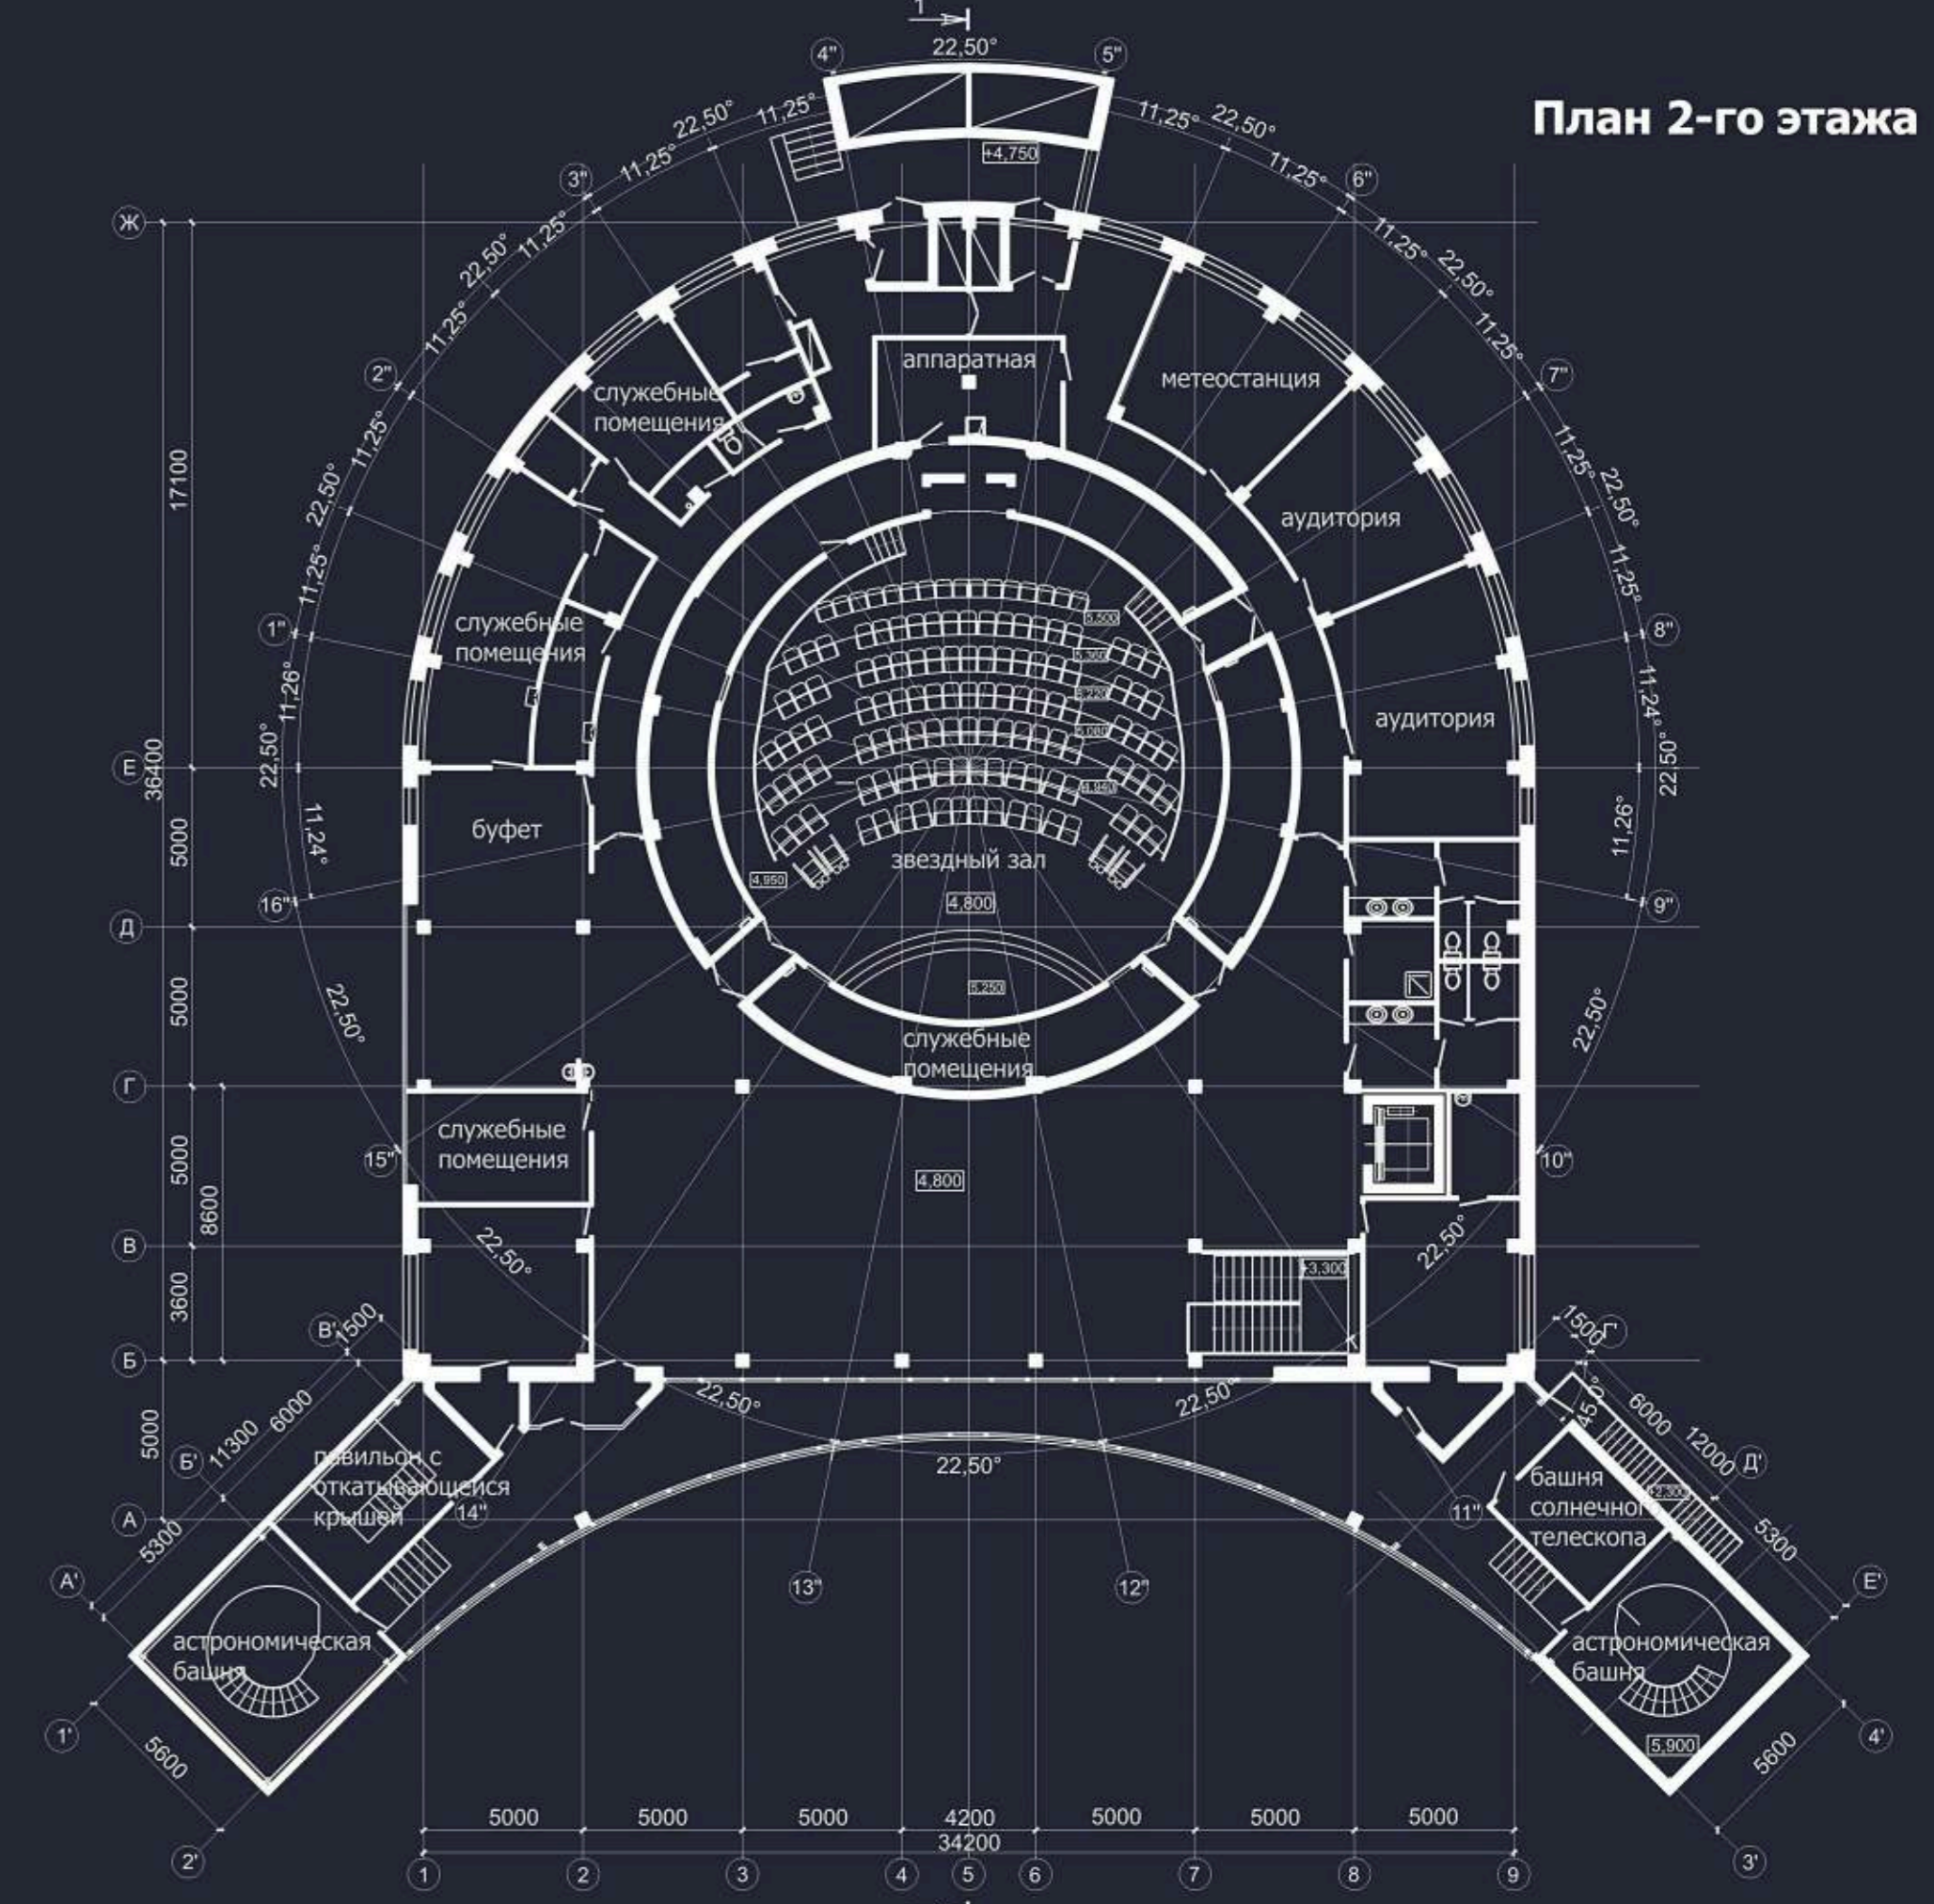

Детский астрофизический центр с планетарием и башней

Музей Фучо на Ключ-Камышенском плато в Новосибирске