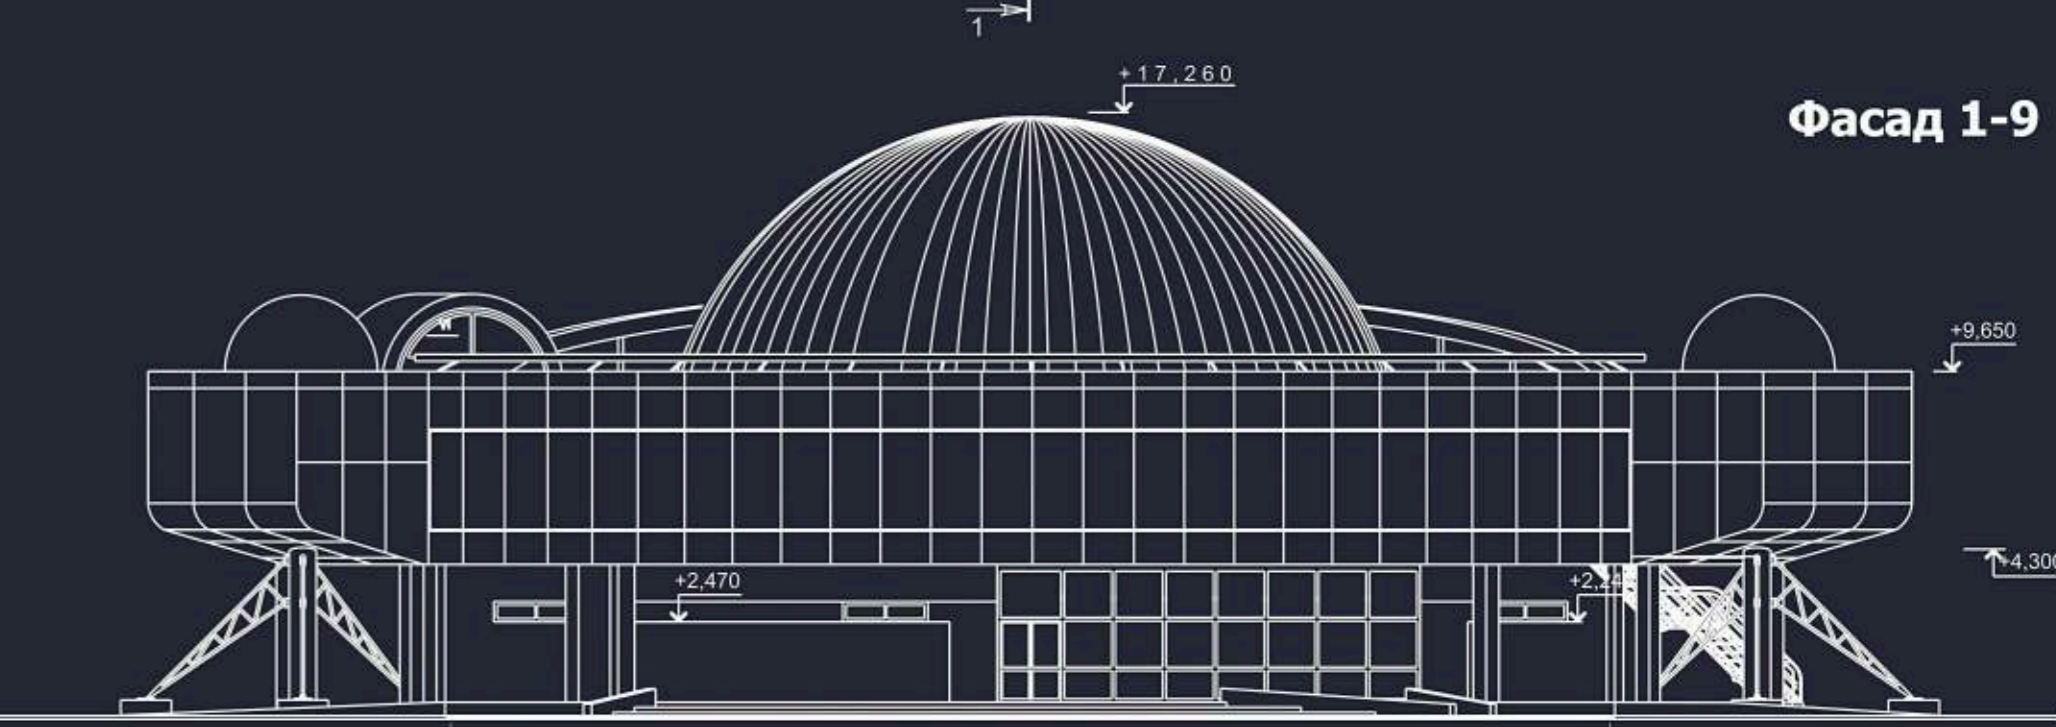

Детский астрофизический центр с планетарием и башней

Музей Фучо на Ключ-Камышенском плато в Новосибирске