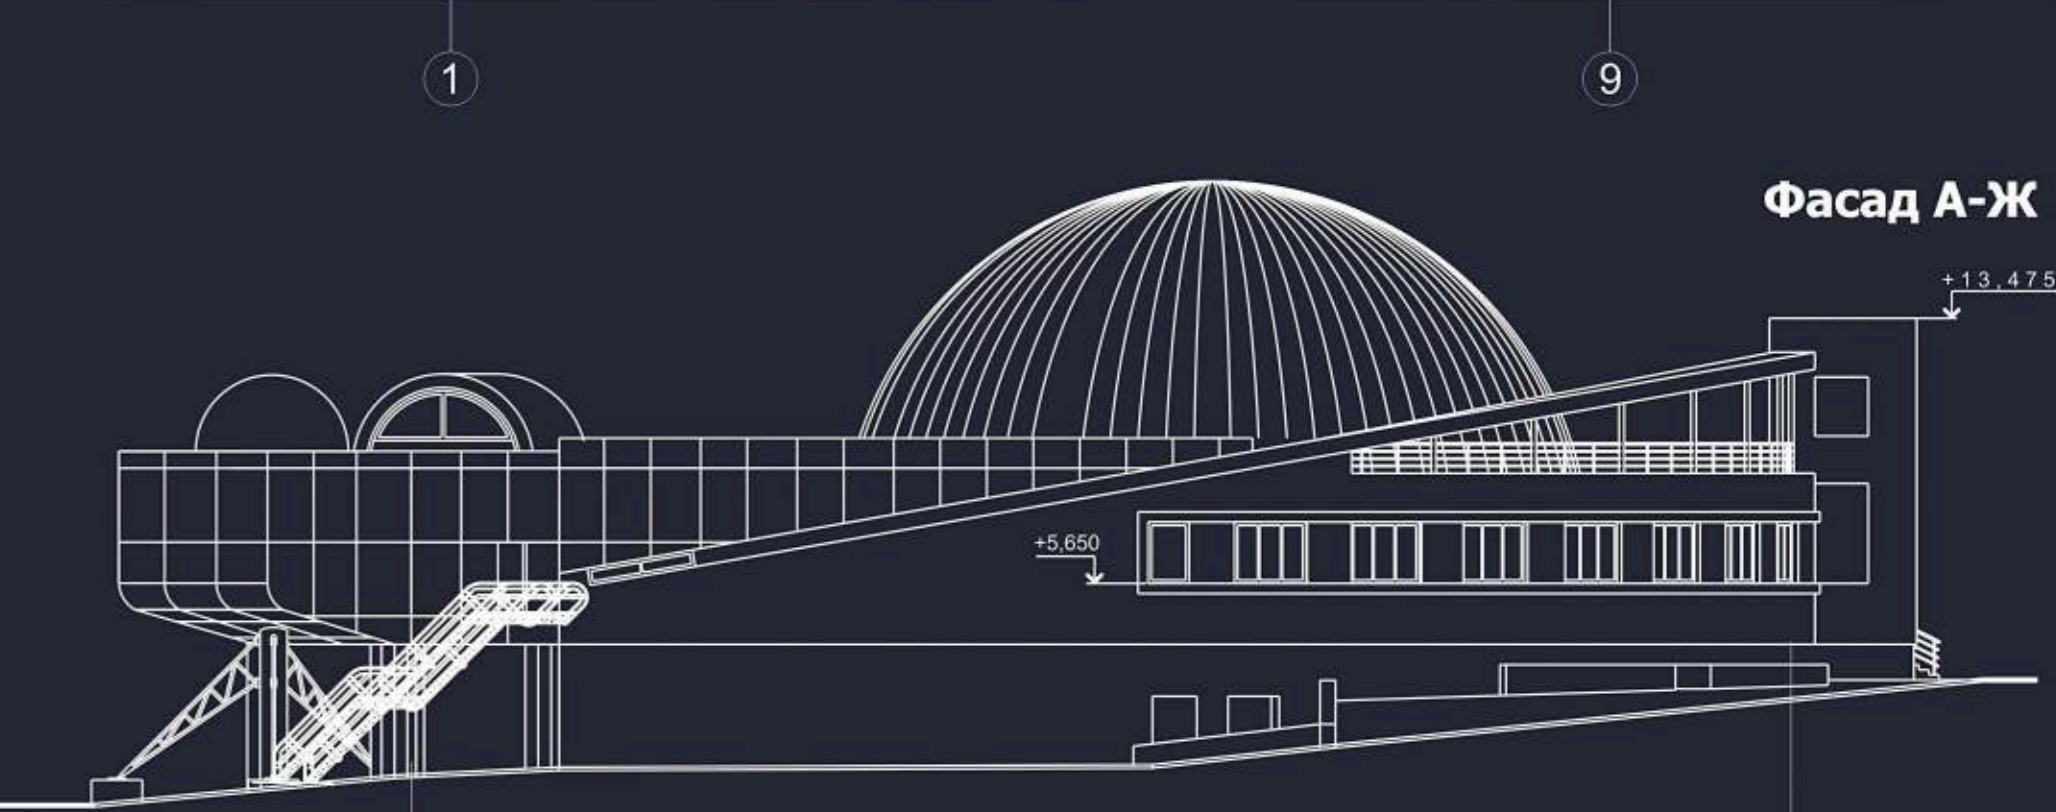

Детский астрофизический центр с планетарием и башней

Музей Фучо на Ключ-Камышенском плато в Новосибирске