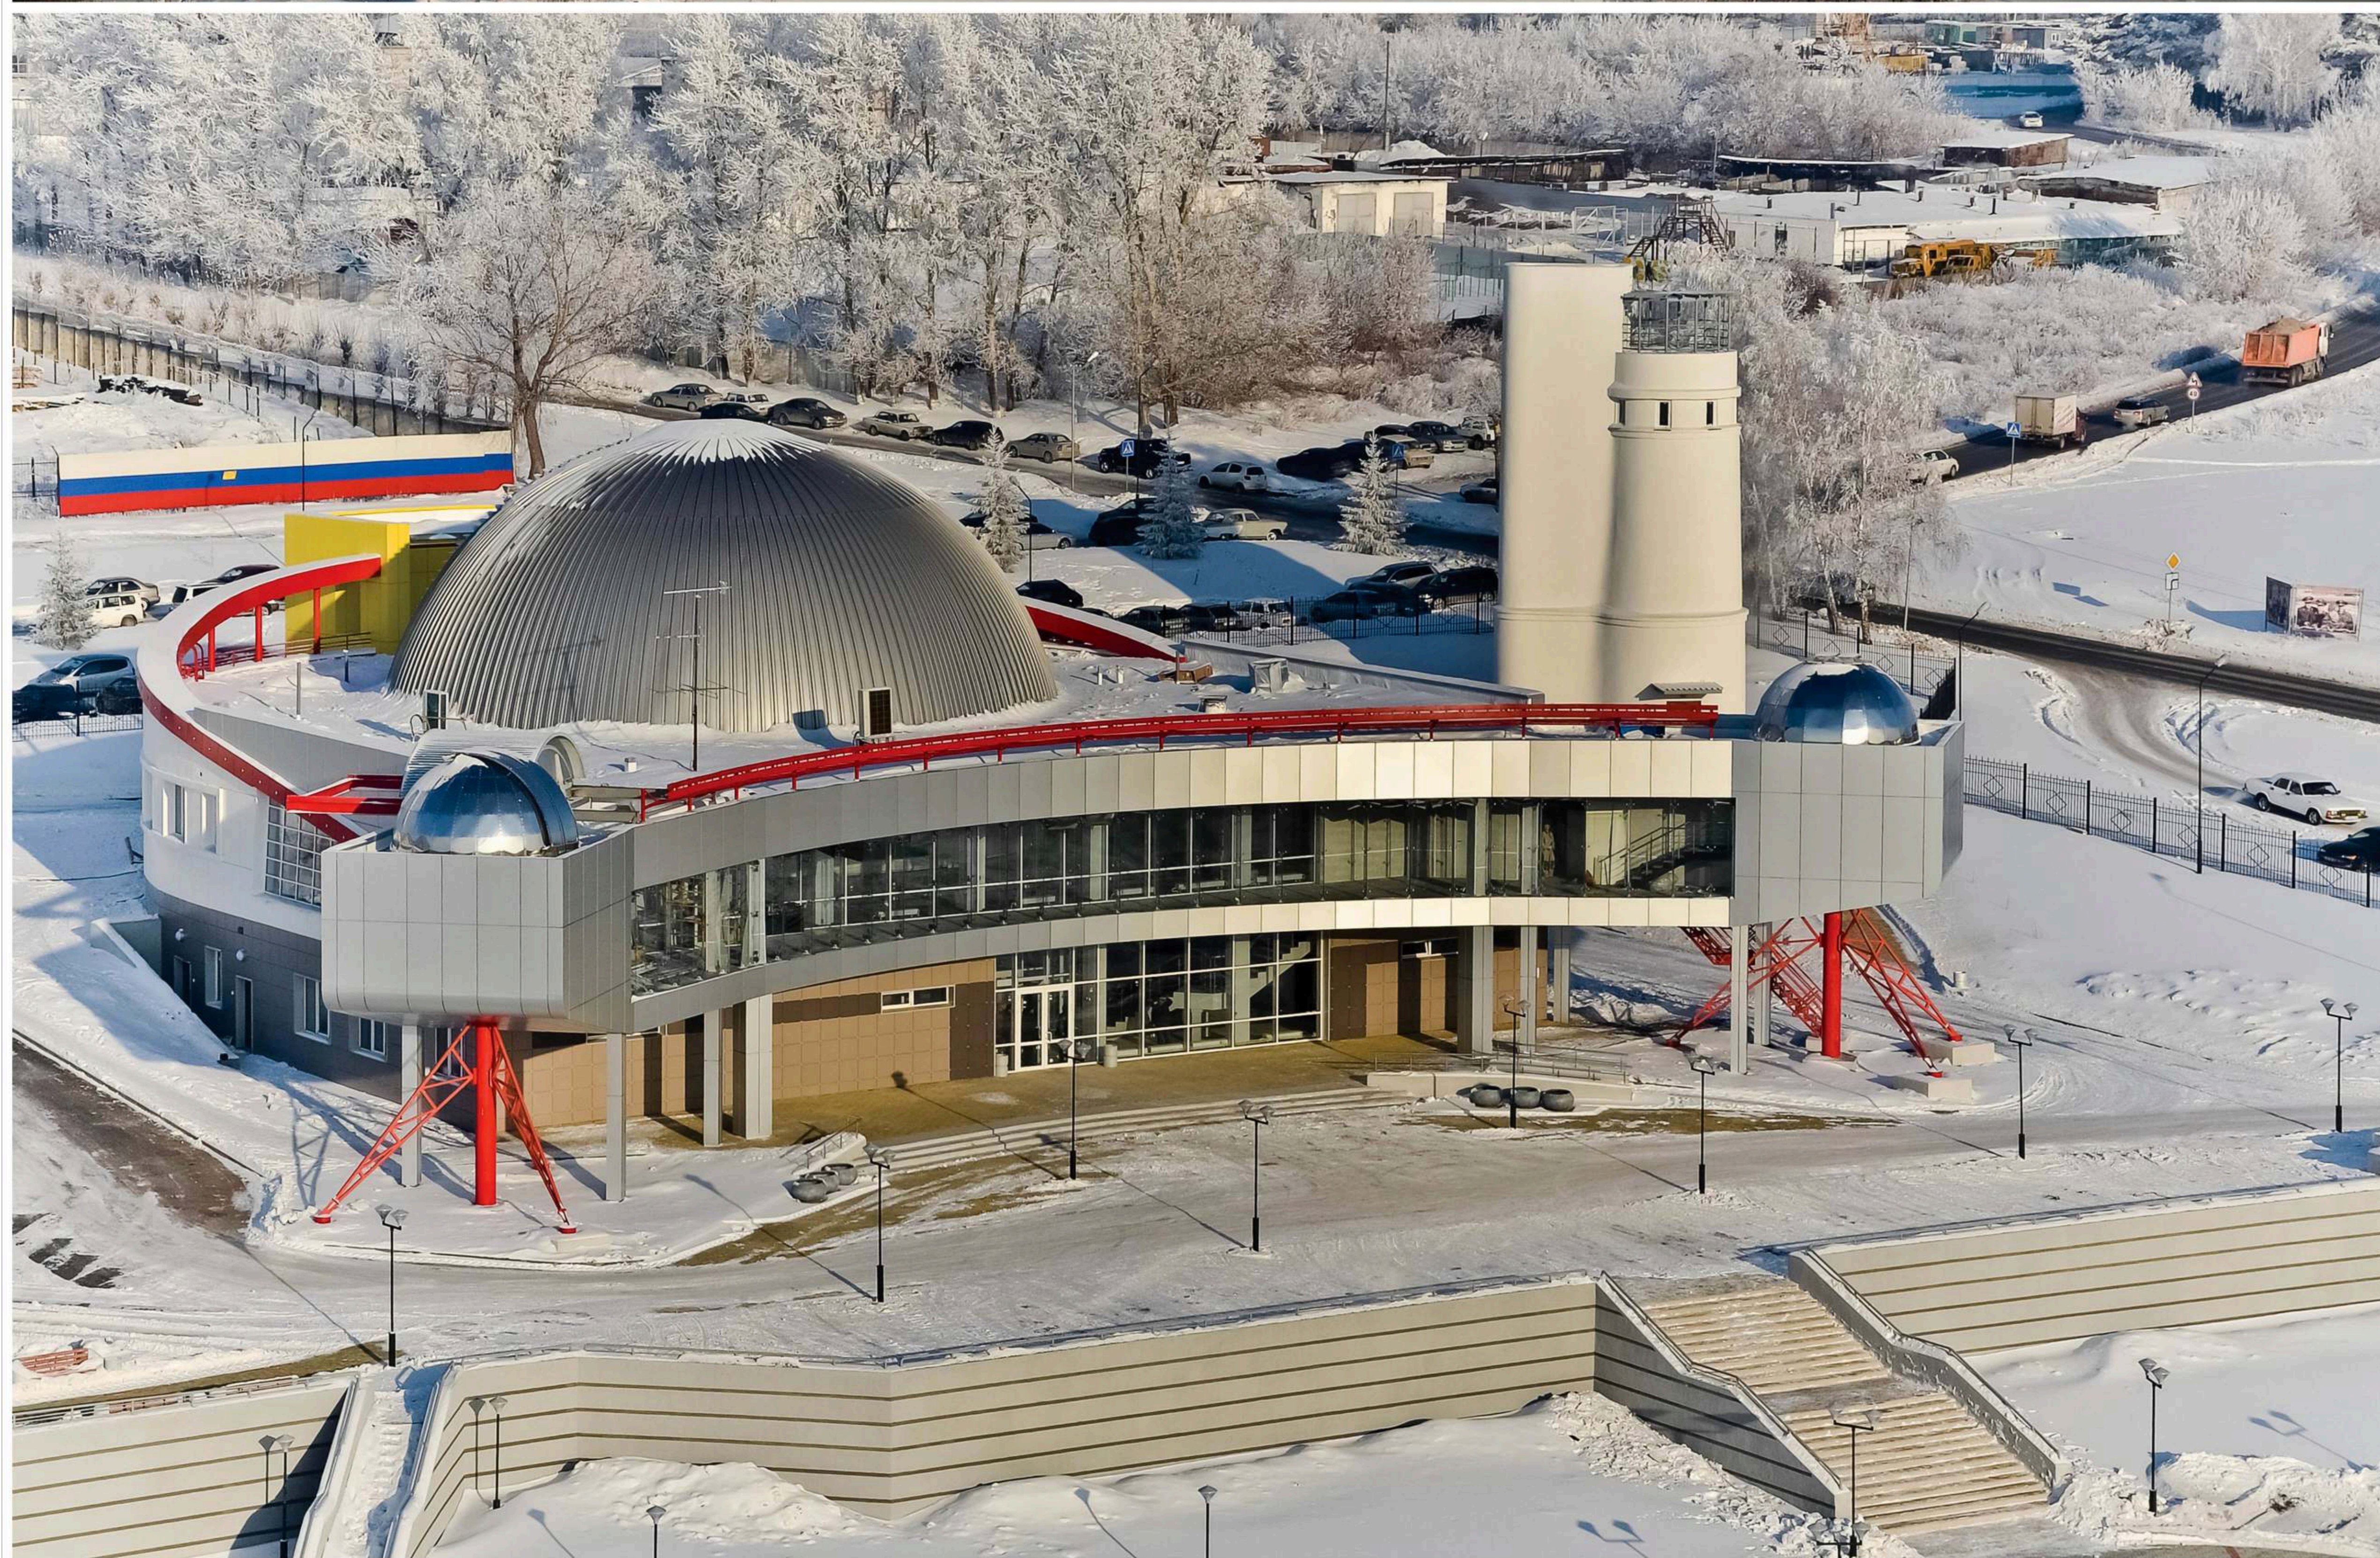

Детский астрофизический центр с планетарием и башней

Музей Фучо на Ключ-Камышенском плато в Новосибирске