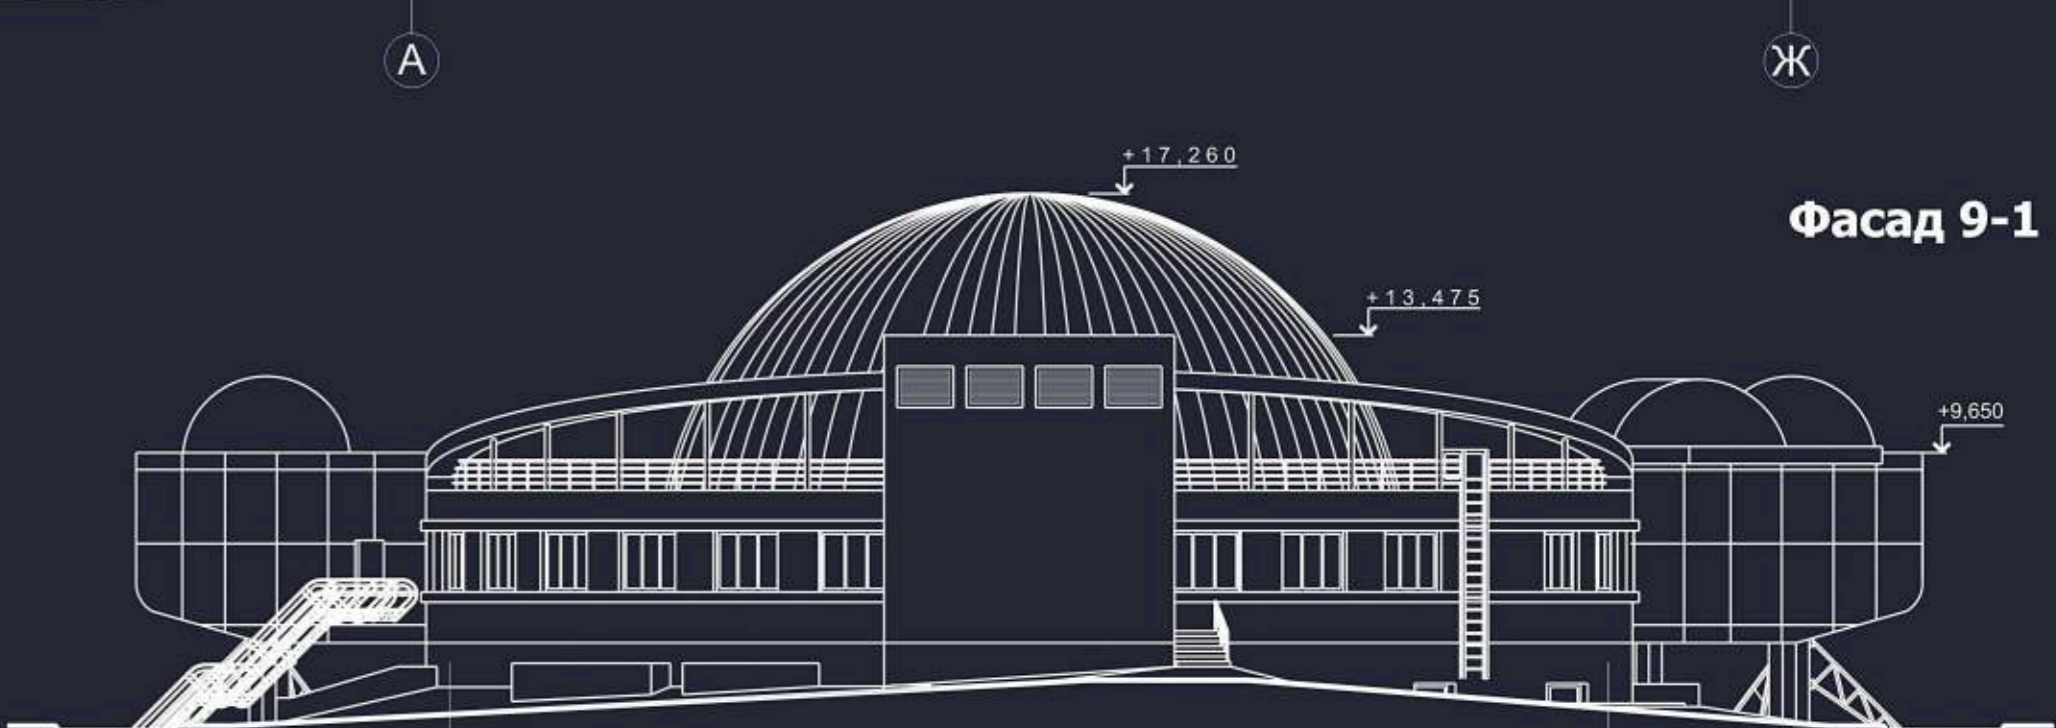

Детский астрофизический центр с планетарием и башней

Музей Фучо на Ключ-Камышенском плато в Новосибирске