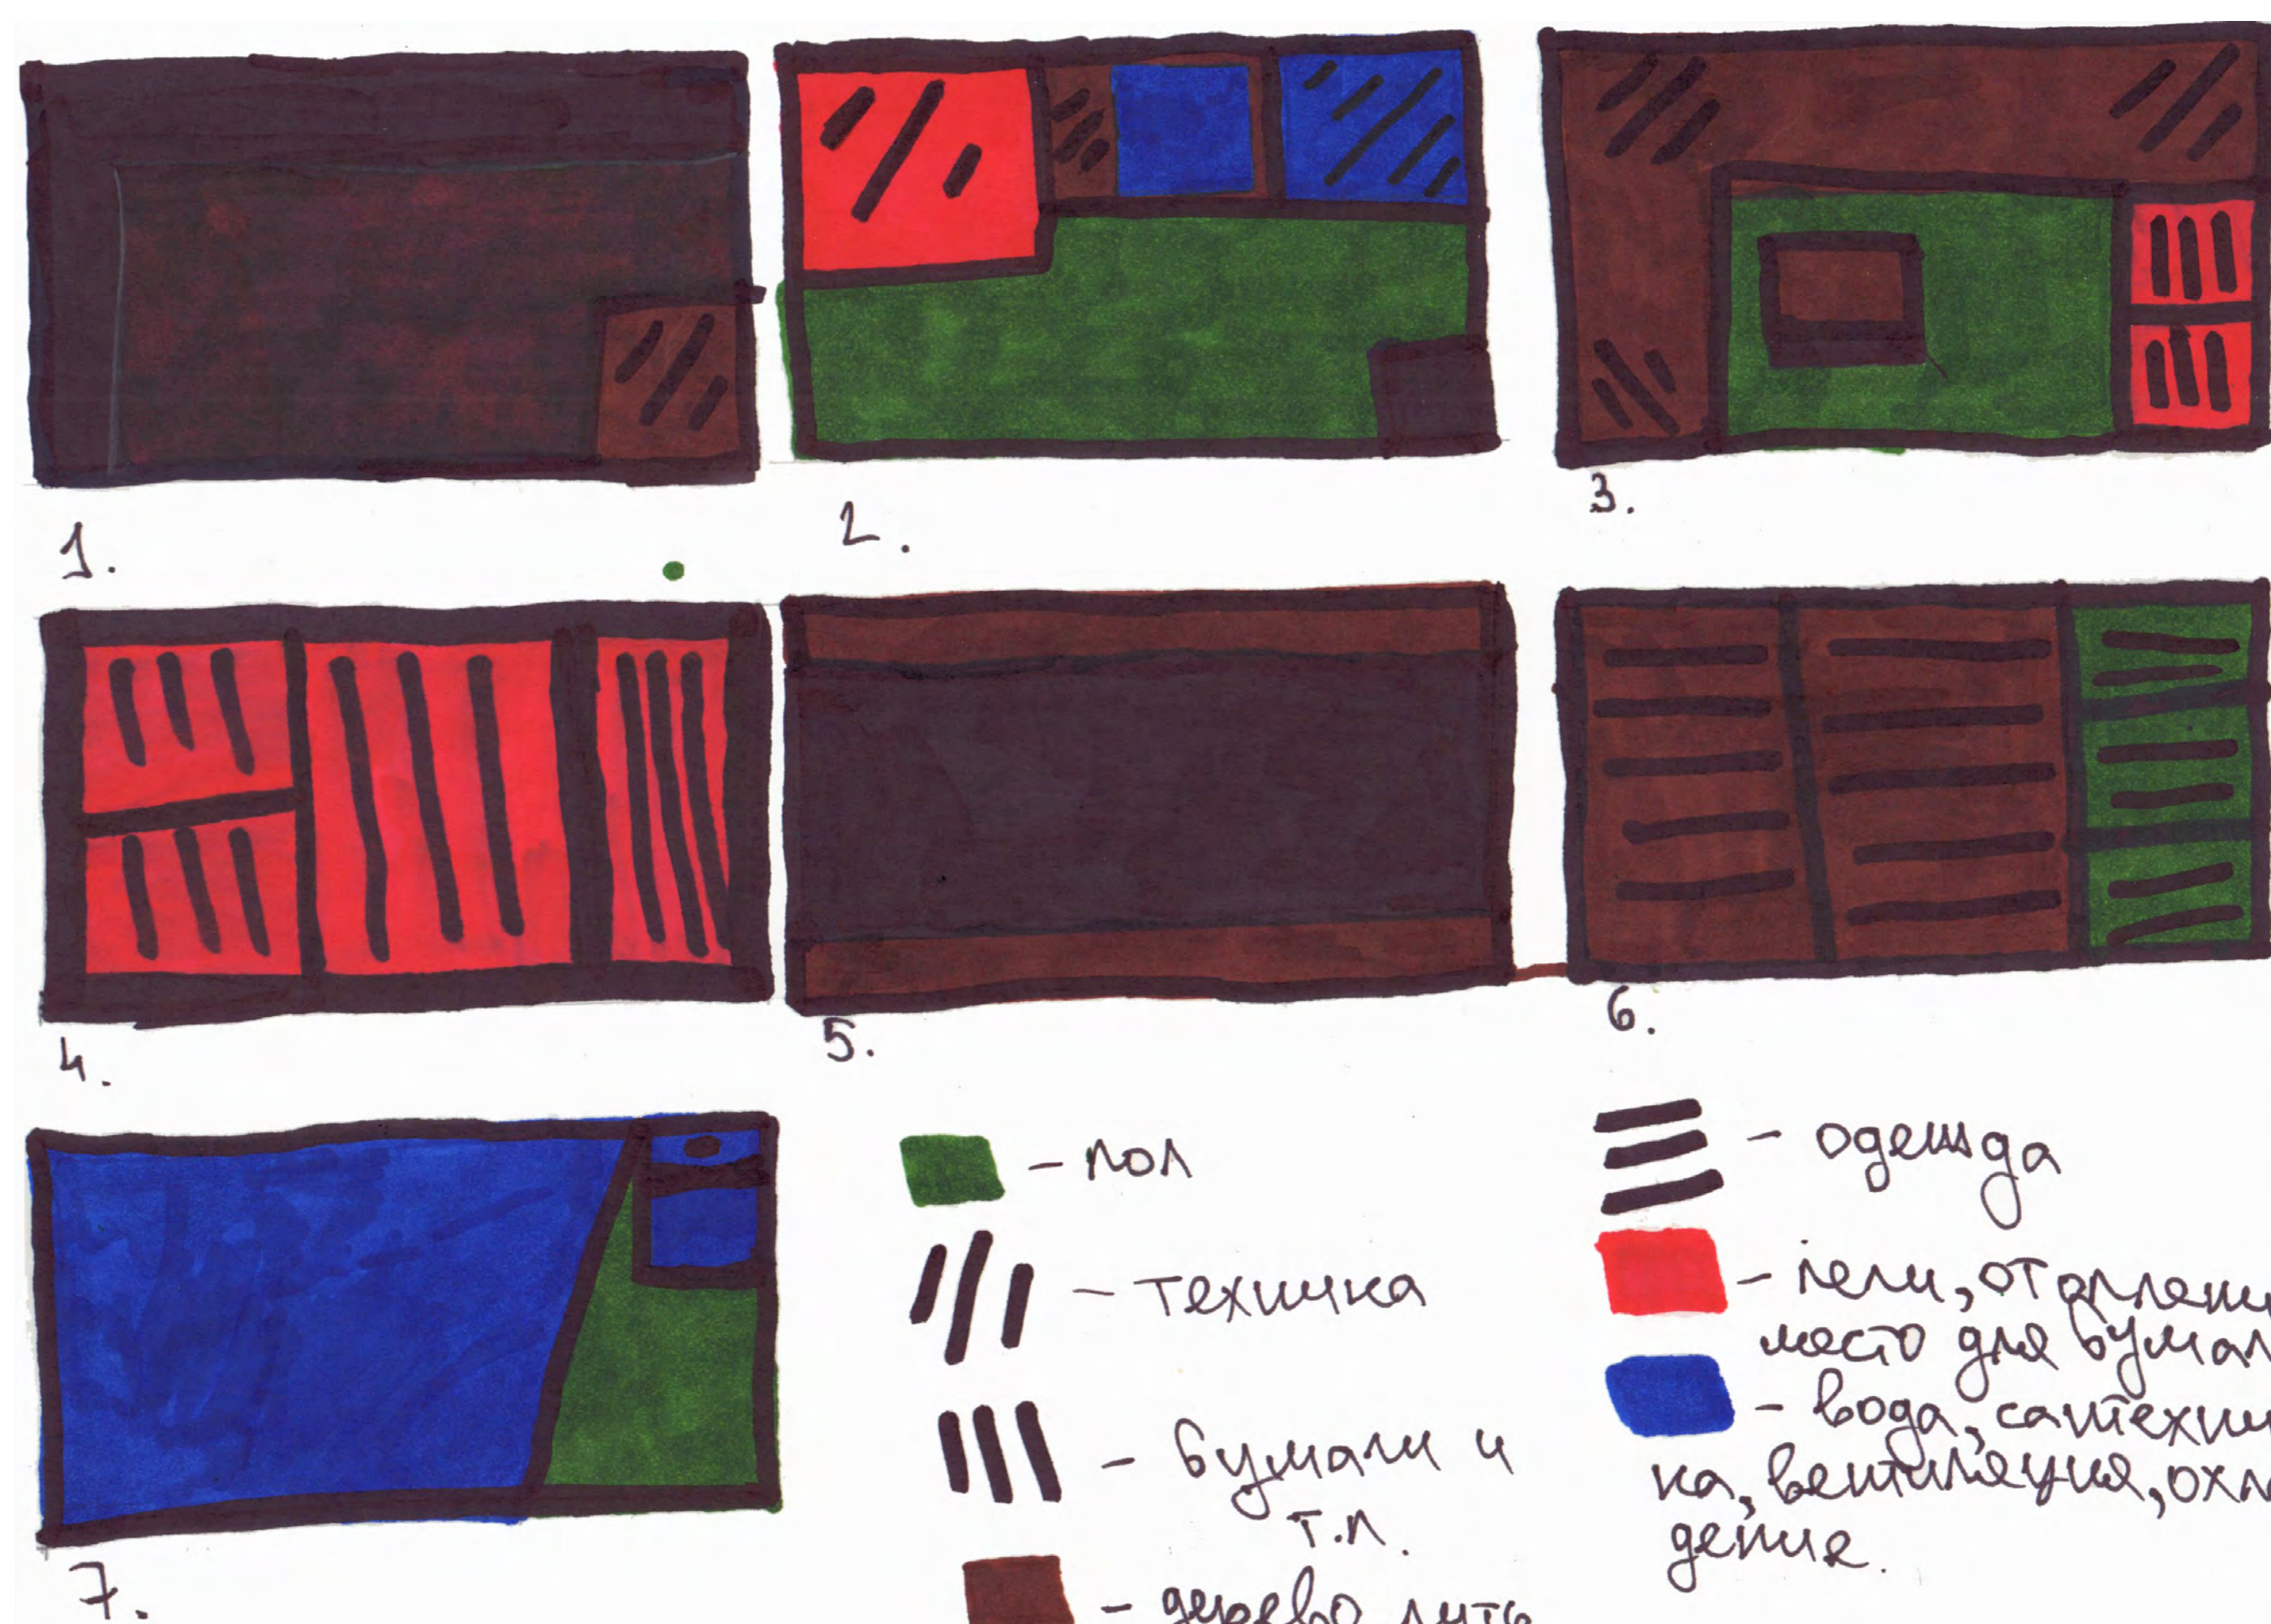

Заказчик и хозяин дома: Гия Гегечкори, лётчик-испытатель, 33 года.

Дом находится на склоне горы в Грузии, рядом с Кутаиси. Гия каждый день бывает дома до и после работы, это его постоянное место жительства. Там он спит, проводит эксперименты, изобретает ракету, на которой люди смогут долететь до Урана. Гостей не приглашает, любит побыть один.

Домой Гия прилетает на своем вертолете, посадочная площадка расположена на крыше дома. Вход внутрь организован через люк, спуск по вертикальной лестнице. Вся необходимая мебель и инструменты располагаются в полках-ступенях лестницы, они выдвигающиеся, а мебель модульная и складная, поэтому легко помещается там.

Гия любит смотреть на склон, вздымающийся вверх через панорамное окно – он мечтает долететь до Урана – только вверх, только в бесконечность.

Подбор материалов и цветов

■ - пол
/// - техника
/// - бумага и т.п.
■ - дерево, путь выше пола, место для верхней одежды
■ - печь, отапливание, место для бумаги
■ - вода, сантехника, вентиляция, охлаждение.

Разрез 2-2