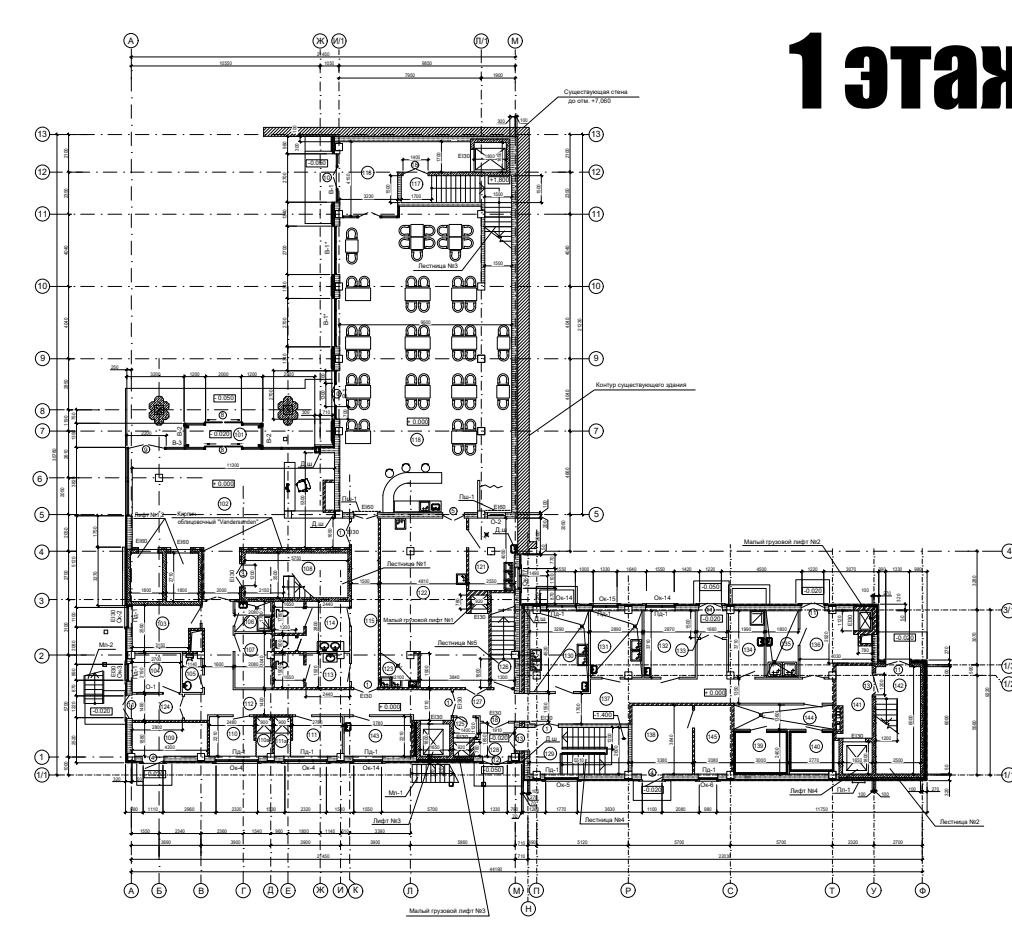

Архитектурное бюро
«Новая РАСА»
new-rasa.com

«ARKA Hotel by Ginza Project»

Адрес: г. Ростов-на-Дону, Большая Садовая ул., 114А

Гостиница: 7 этажей

Ресторан/банкетный холл: 2 этажа с антресолью.

Площадь участка: 950 кв.м

Общая площадь зданий 1-й очереди: 2330 кв.м

Объект выполнили коллектив АБ «Новая Р.А.С.А.»

ГАП Андрей Дойницын

Архитекторы: Алексей Гарбузов, Людмила Власова,

Лавриненко Надежда

СИТУАЦИОННЫЙ ПЛАН

УЧАСТОК

ГЕНПЛАН

1 этаж

2 этаж