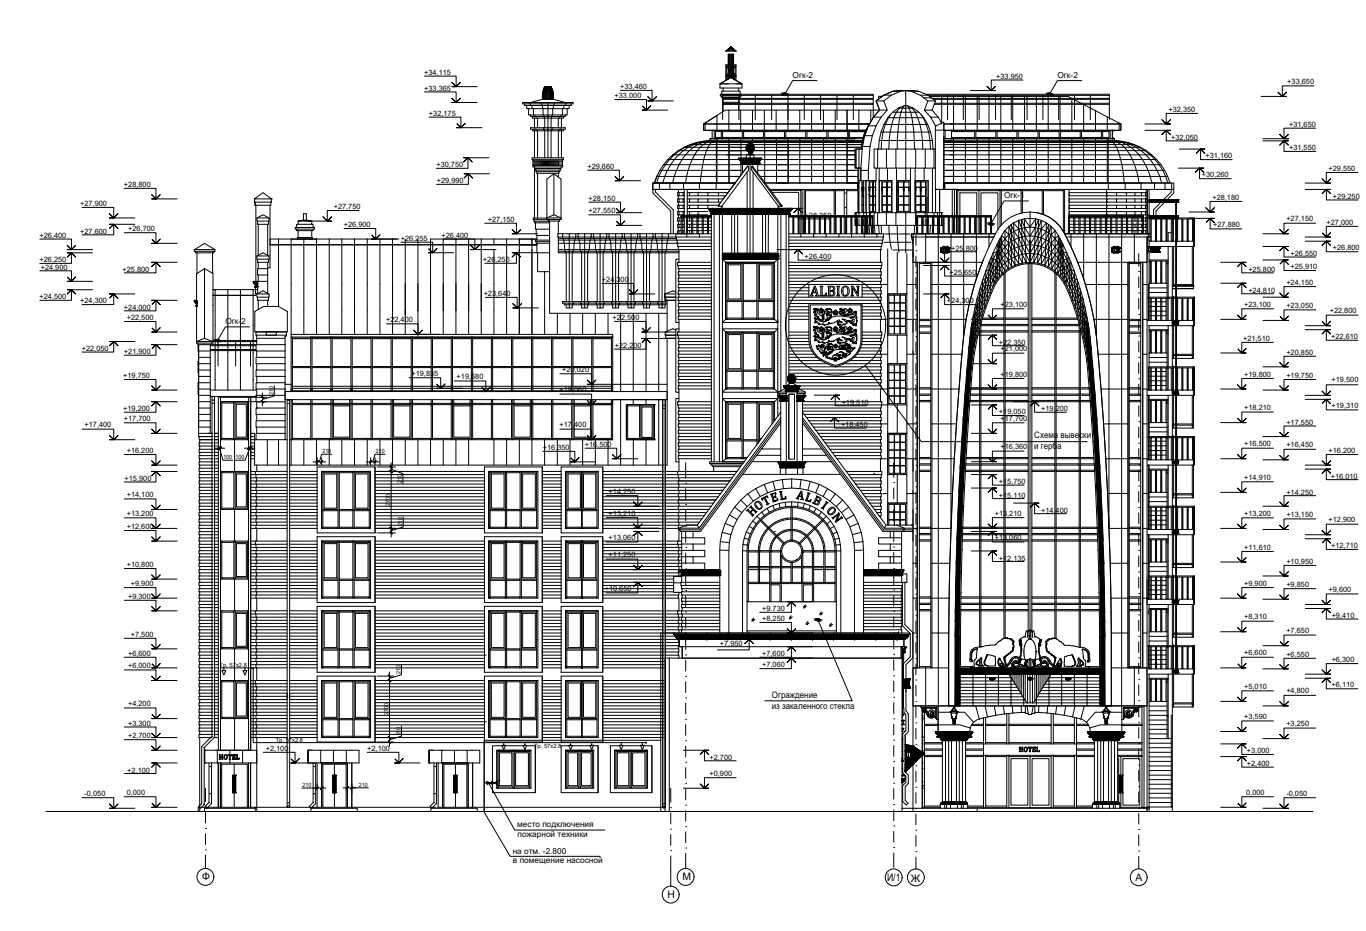

Архитектурное бюро
«Новая РАСА»
new-rasa.com

«ARKA Hotel by Ginza Project»

Адрес: г. Ростов-на-Дону, Большая Садовая ул., 114А

Гостиница: 7 этажей

Ресторан/банкетный холл: 2 этажа с антресолью.

Площадь участка: 950 кв.м

Общая площадь зданий 1-й очереди: 2330 кв.м

Объект выполнили коллектив АБ «Новая Р.А.С.А.»

ГАП Андрей Дойницын

Архитекторы: Алексей Гарбузов, Людмила Власова,

Лавриненко Надежда

СИТУАЦИОННЫЙ ПЛАН

УЧАСТОК

ГЕНПЛАН

1 этаж

2 этаж