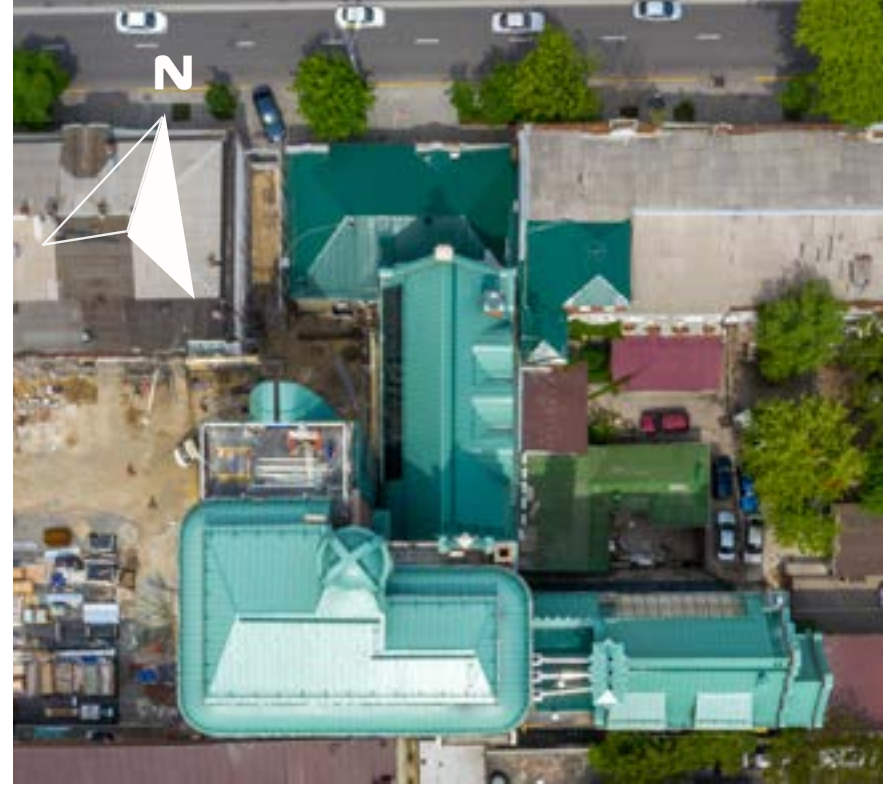

Общая площадь зданий 1-й очереди: 2330 кв.м

Объект выполнили коллектив АБ «Новая Р.А.С.А.»

ГАП Андрей Дойницын

Архитекторы: Алексей Гарбузов, Людмила Власова,

Лавриненко Надежда

СИТУАЦИОННЫЙ ПЛАН

УЧАСТОК

ГЕНПЛАН