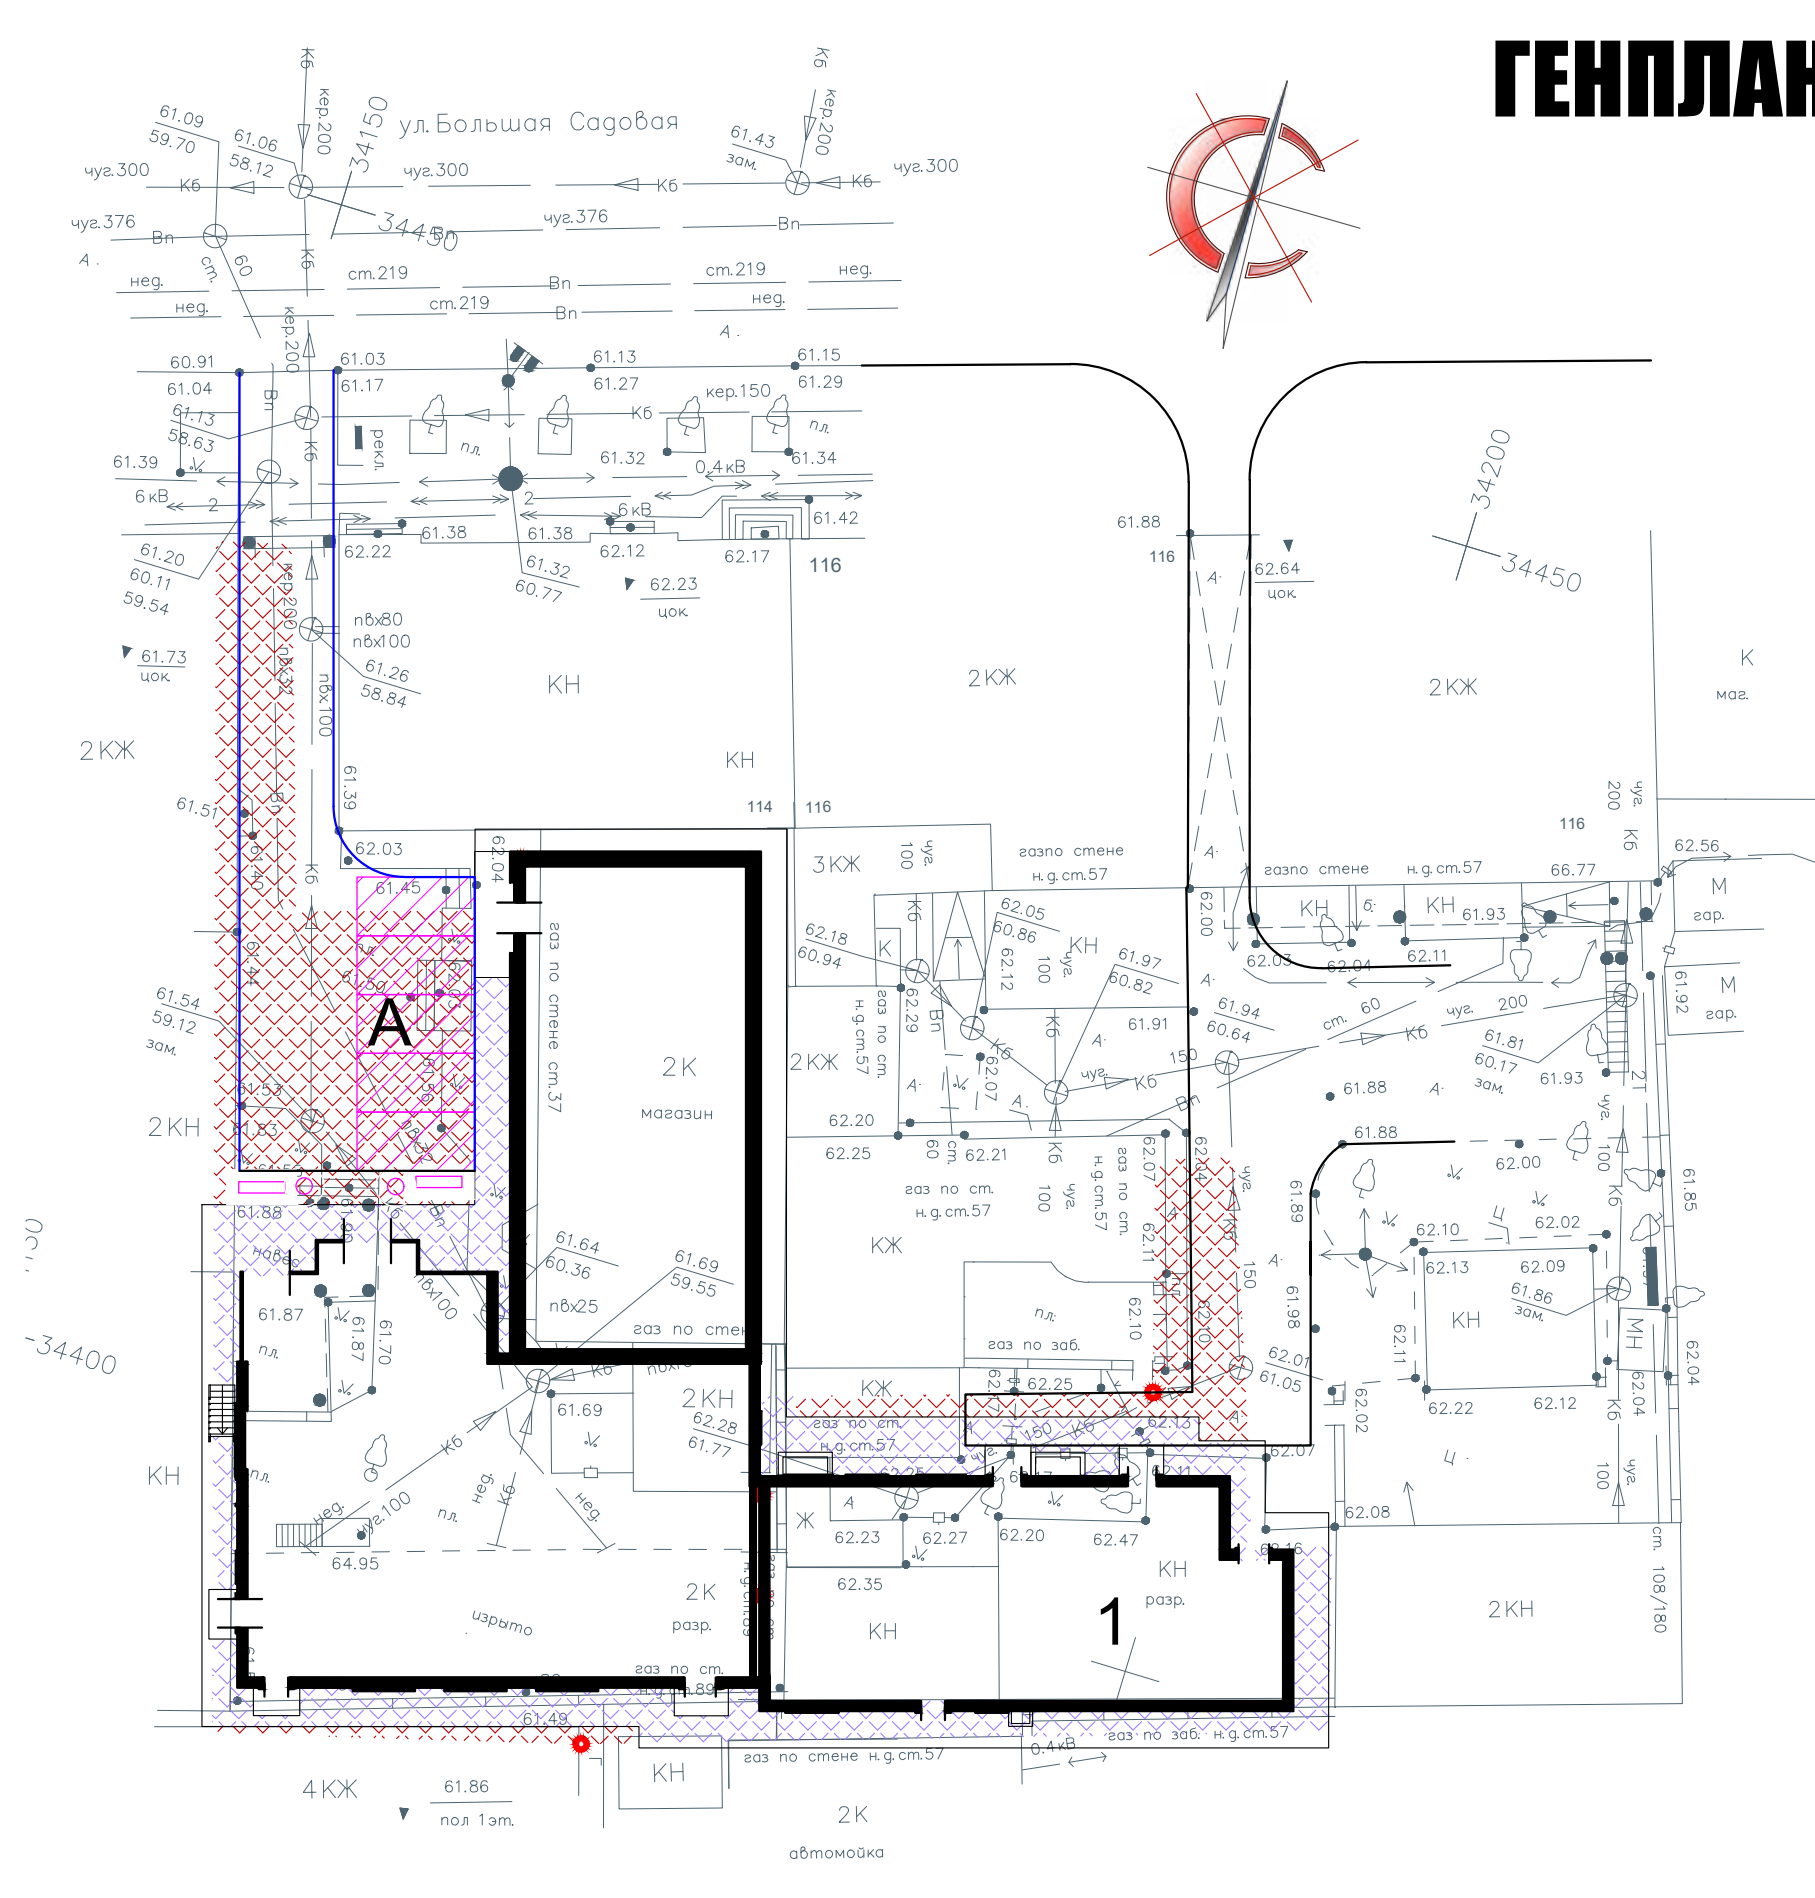

Архитектурное бюро
«Новая РАСА»
new-rasa.com

«ARKA Hotel by Ginza Project»

Адрес: г. Ростов-на-Дону, Большая Садовая ул., 114А

Гостиница: 7 этажей

Ресторан/банкетный холл: 2 этажа с антресолью.

Площадь участка: 950 кв.м

Общая площадь зданий 1-й очереди: 2330 кв.м

Объект выполнили коллектив АБ «Новая Р.А.С.А.»

ГАП Андрей Дойницын

Архитекторы: Алексей Гарбузов, Людмила Власова,

Лавриненко Надежда

СИТУАЦИОННЫЙ ПЛАН

УЧАСТОК

ГЕНПЛАН

1 этаж

2 этаж