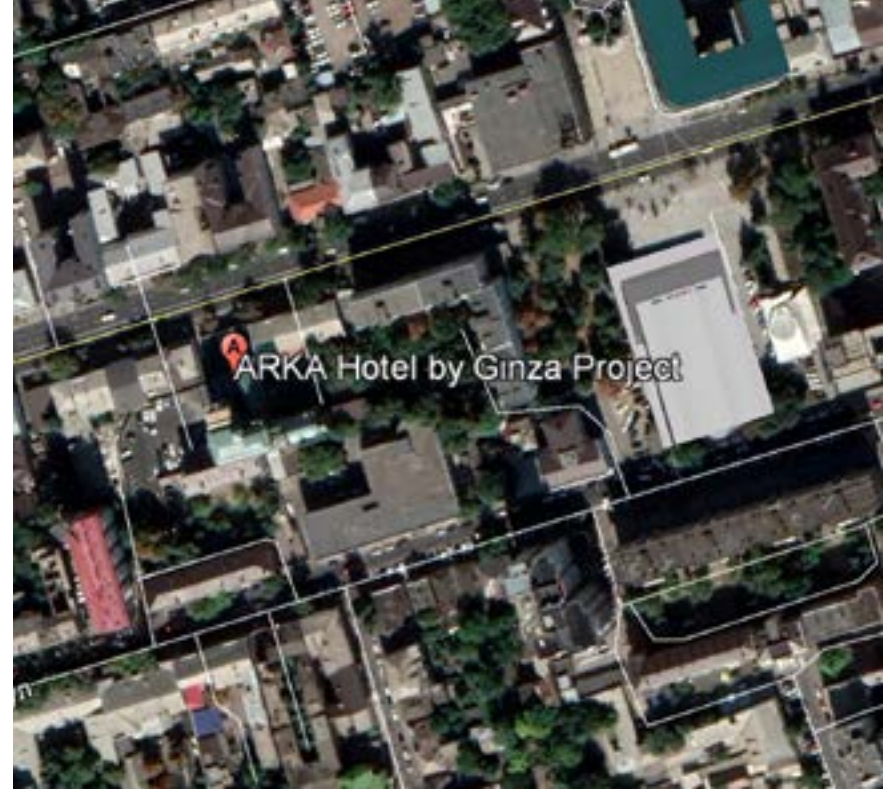

СИТУАЦИОННЫЙ ПЛАН