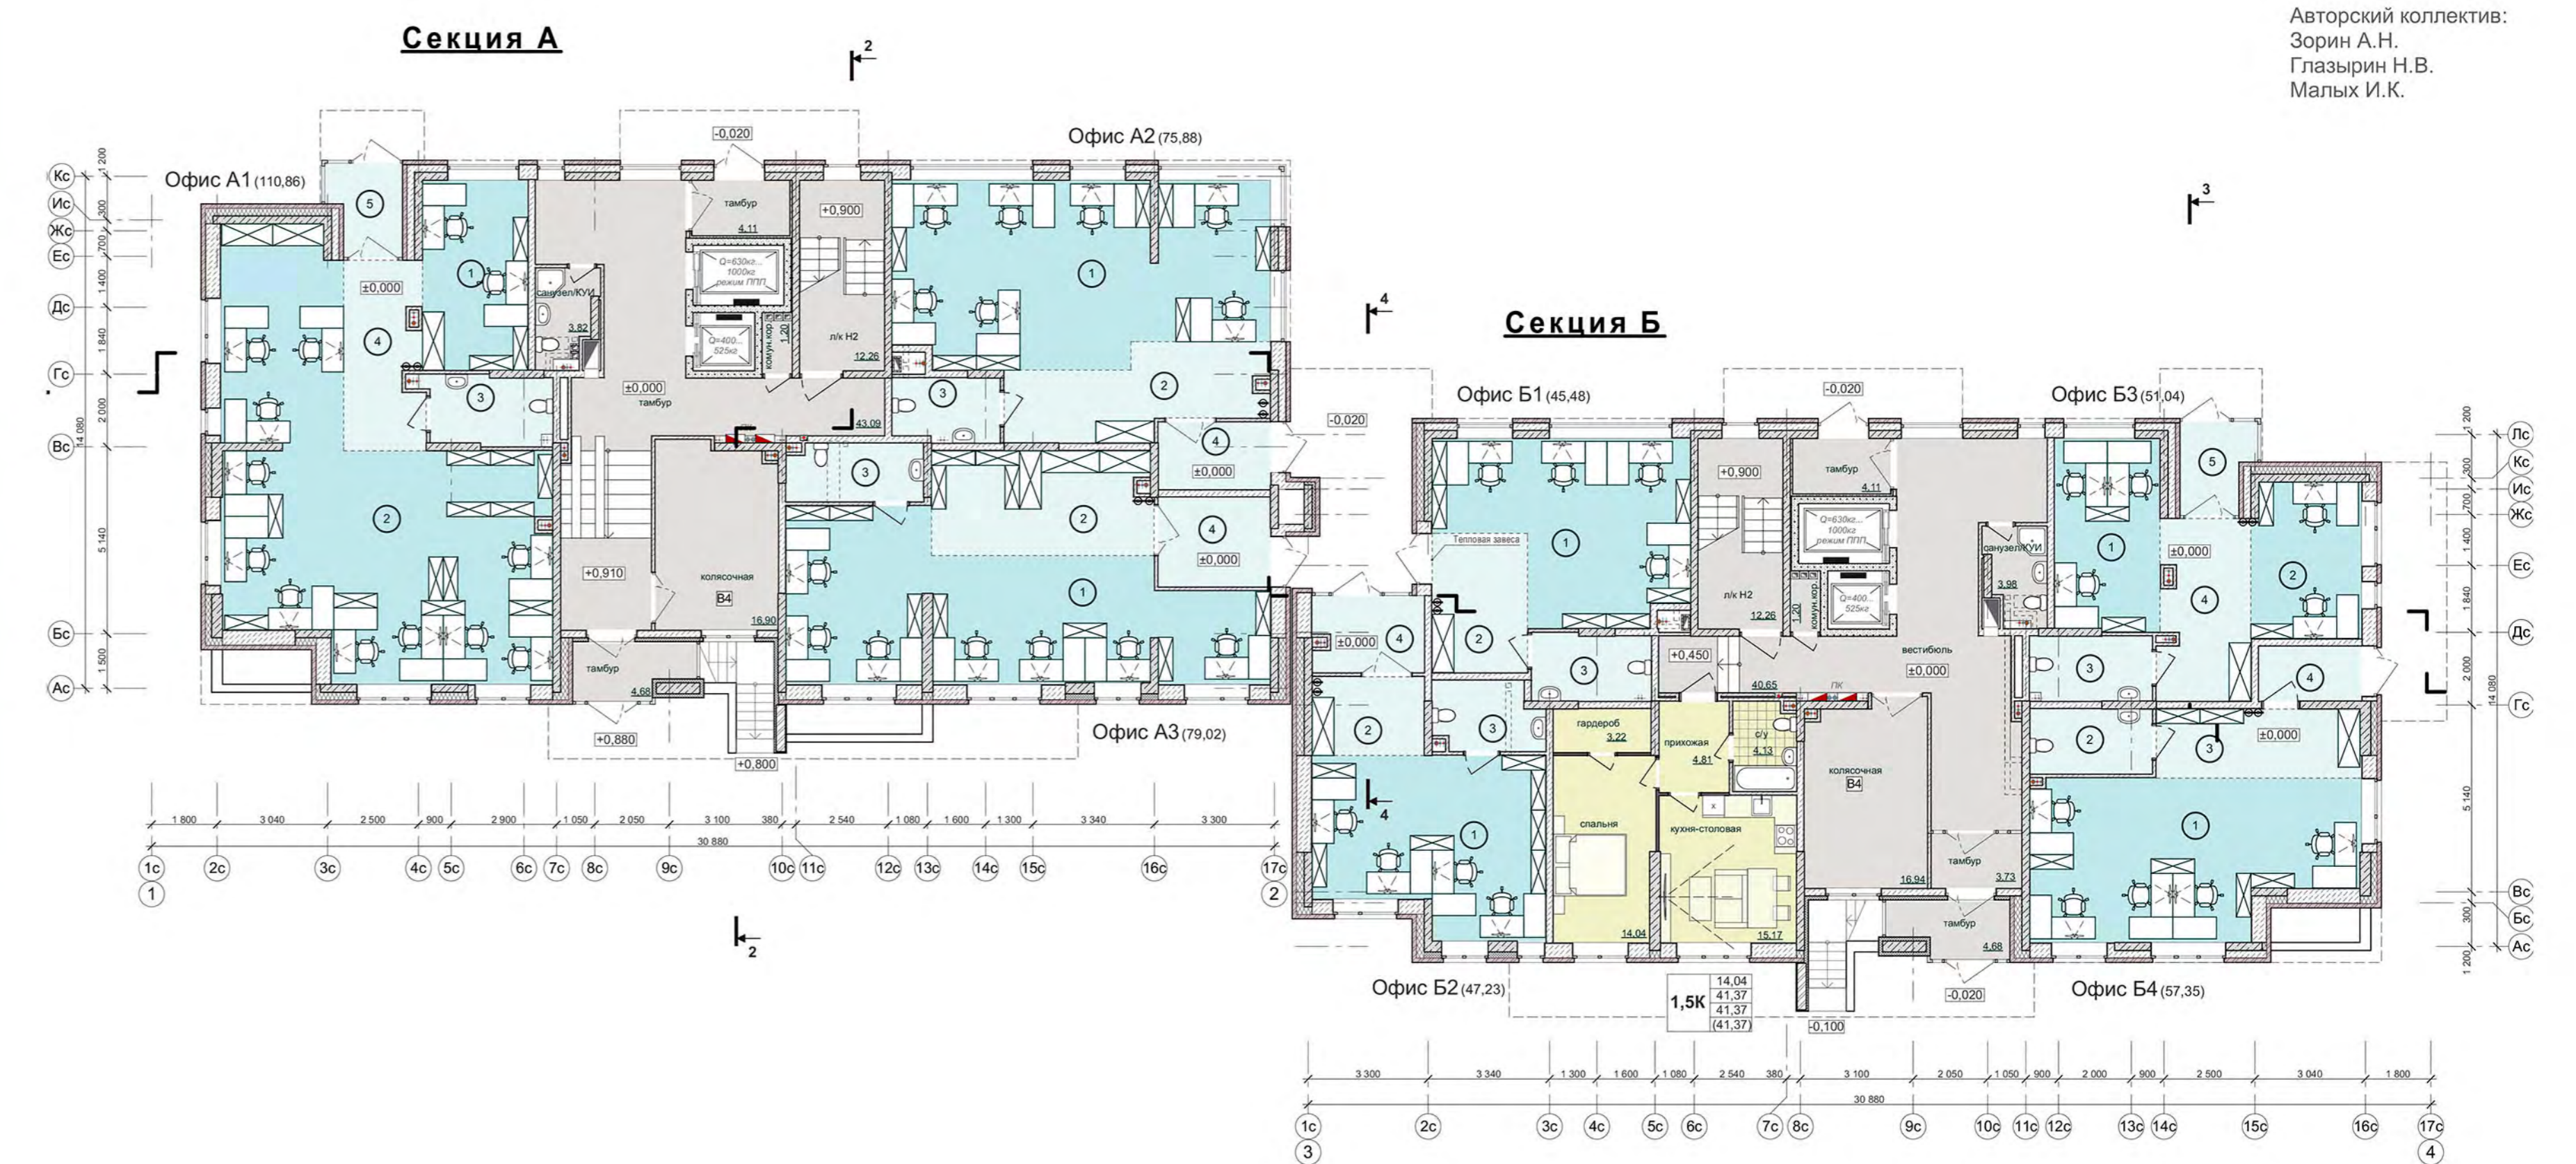

МНОГОКВАРТИРНЫЙ ЖИЛОЙ ДОМ "ЭСПРЕССО" в г. ИЖЕВСК

Проектное Бюро:
"РК-Проект"
Авторский коллектив:
Зорин А.Н.,
Глазырин Н.В.,
Малых И.К.

ПЛАН ПЕРВОГО ЭТАЖА

ПЛАН ТИПОВОГО ЭТАЖА