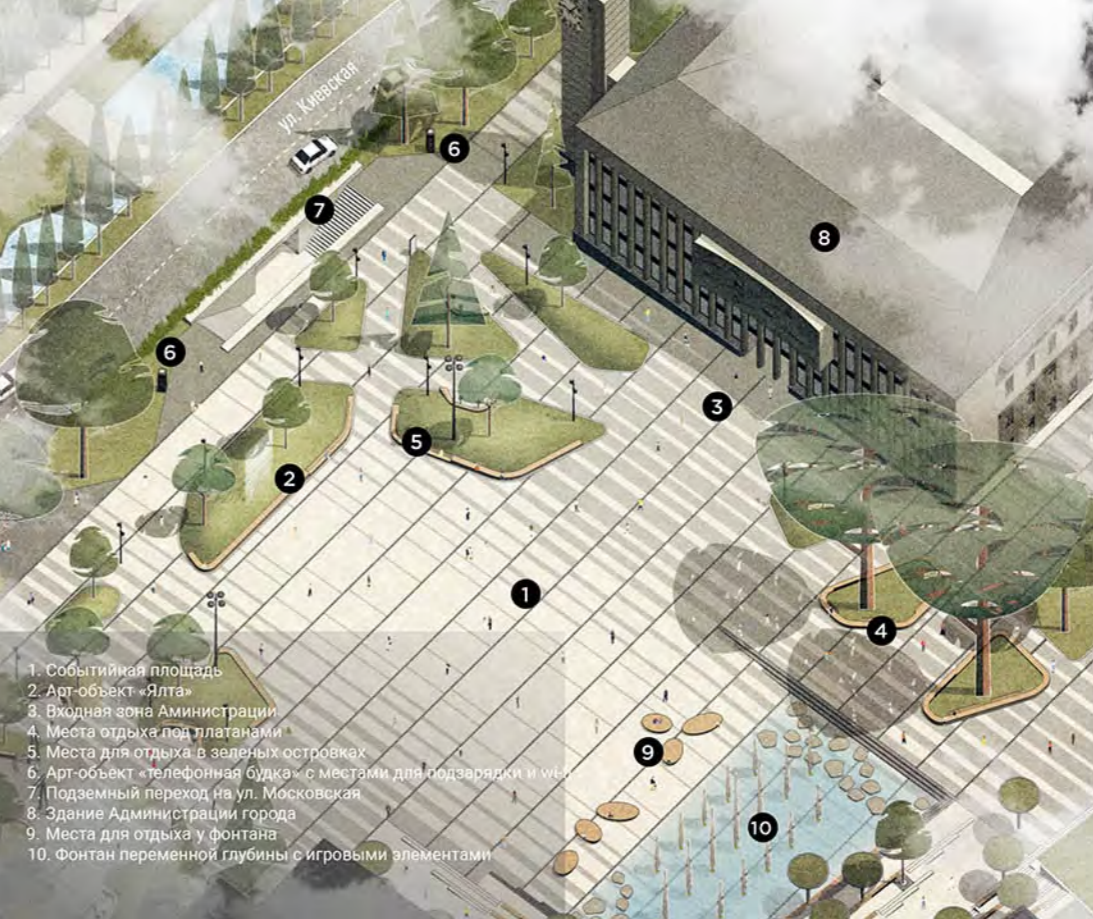

Советская площадь.

СИТУАЦИОННЫЙ ПЛАН ТЕРРИТОРИИ

ПРОЕКТНОЕ ФУНКЦИОНАЛЬНОЕ ЗОНИРОВАНИЕ

ГЕНЕРАЛЬНЫЙ ПЛАН

ФОРМОБРАЗОВАНИЕ

ТРАНСПОРТНАЯ ОРГАНИЗАЦИЯ ТЕРРИТОРИИ

КОНЦЕПЦИЯ ЗОНИРОВАНИЯ

- 1. Граница участка проектирования
- 2. Ворота
- 3. Зеленые объекты
- 4. Зеленые насаждения
- 5. Платформа парковочная/места парковки с сетевой инфраструктурой
- 6. Индивидуальный торговый павильон с легкой инфраструктурой
- 7. Транспортно-пешеходная зона с местами для отдыха среди зеленых насаждений
- 8. Качели
- 9. Места для сидения среди зеленых насаждений
- 10. Фонтанчики
- 11. Столбы для настольных игр
- 12. Остановочный комплекс общественного транспорта
- 13. Место размещения летнего оборудования торгового комплекса
- 14. Амфиатр у городского объекта
- 15. Автомат с газированными напитками
- 16. Амфиатр с пандусами и навесами
- 17. Фонтан переменных глубин с игровыми элементами «Классика»
- 18. Места для отдыха у фонтана
- 19. Арт-объект «ЯЛТА»
- 20. Событийная площадь
- 21. Площадка Ялтинской городской Администрации
- 22. Платформа со световым дворцом и местами для отдыха
- 23. Адфиса кино и мероприятий на площади
- 24. Телефонная будка (вай-фай, фото-зона)
- 25. Аллея кино
- 26. Площадка Ялтинского городского совета
- 27. Арт-объект «КАРТА ЯЛТЫ»

ПРИНЦИПАЛЬНЫЙ РАЗРЕЗ 1-1

ЗЕЛЕНАЯ ЗОНА ПЛОЩАДИ

СОБЫТИЙНАЯ ПЛОЩАДЬ

ФОНТАН И АМФИТЕАТР