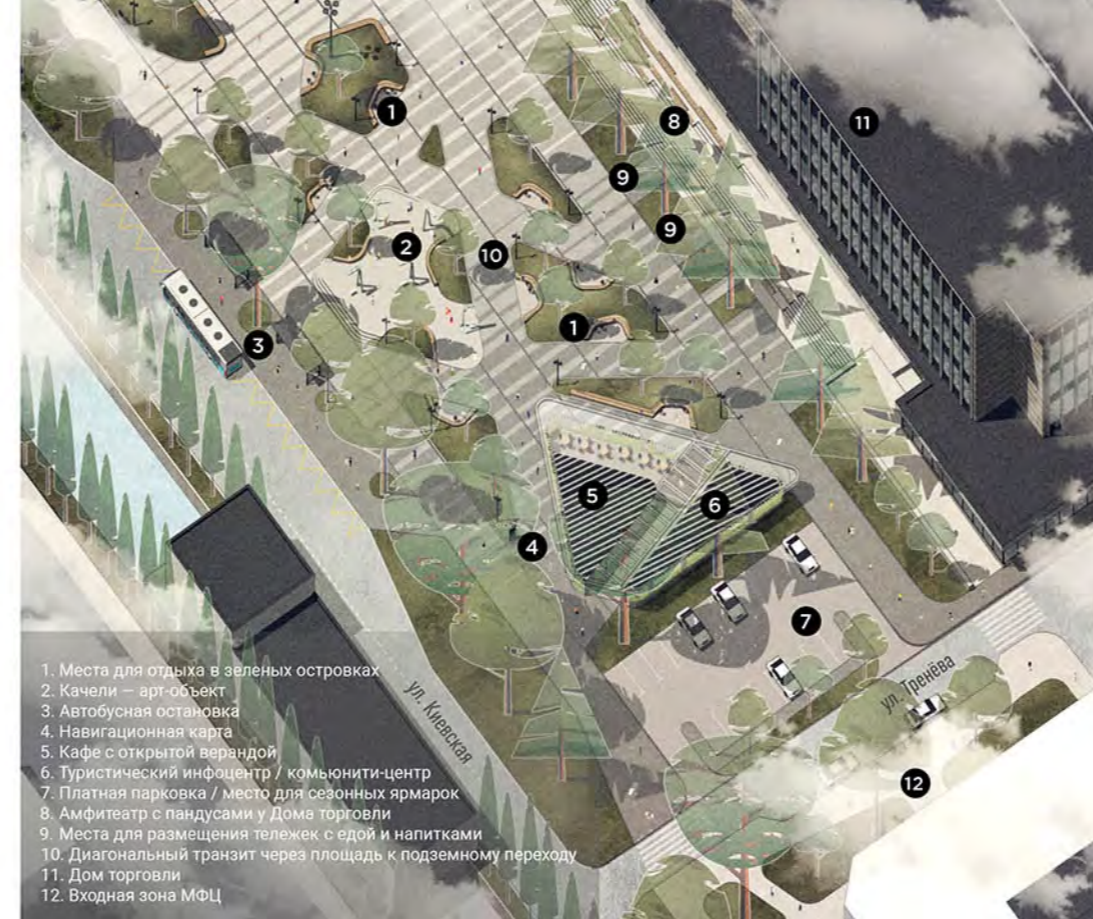

Советская площадь.

СИТУАЦИОННЫЙ ПЛАН ТЕРРИТОРИИ

ПРОЕКТНОЕ ФУНКЦИОНАЛЬНОЕ ЗОНИРОВАНИЕ

ГЕНЕРАЛЬНЫЙ ПЛАН

ФОРМОБРАЗОВАНИЕ

ТРАНСПОРТНАЯ ОРГАНИЗАЦИЯ ТЕРРИТОРИИ

КОНЦЕПЦИЯ ЗОНИРОВАНИЯ

- 1. Граница участка проектирования
- 2. Ворота
- 3. Зеленые объекты
- 4. Зеленые насаждения
- 5. Платформа парковочная/места парковки с сетевой инфраструктурой
- 6. Индивидуальный торговый павильон с легкой инфраструктурой
- 7. Транспортно-пешеходная зона с местами для отдыха среди зеленых насаждений
- 8. Качели
- 9. Места для сидения среди зеленых насаждений
- 10. Фонтанчики
- 11. Столбы для настольных игр
- 12. Остановочный комплекс общественного транспорта
- 13. Место размещения летнего оборудования торгового комплекса
- 14. Амфиатр у городского объекта
- 15. Автомат с газированными напитками
- 16. Амфиатр с пандусами и навесами
- 17. Фонтан переменных глубин с игровыми элементами «Классика»
- 18. Места для отдыха у фонтана
- 19. Арт-объект «ЯЛТА»
- 20. Событийная площадь
- 21. Площадка Ялтинской городской Администрации
- 22. Платформа со световым дворцом и местами для отдыха
- 23. Адфиса кино и мероприятий на площади
- 24. Телефонная будка (вай-фай, фото-зона)
- 25. Аллея кино
- 26. Площадка Ялтинского городского совета
- 27. Арт-объект «КАРТА ЯЛТЫ»

ПРИНЦИПАЛЬНЫЙ РАЗРЕЗ 1-1

ЗЕЛЕНАЯ ЗОНА ПЛОЩАДИ

СОБЫТИЙНАЯ ПЛОЩАДЬ

ФОНТАН И АМФИТЕАТР