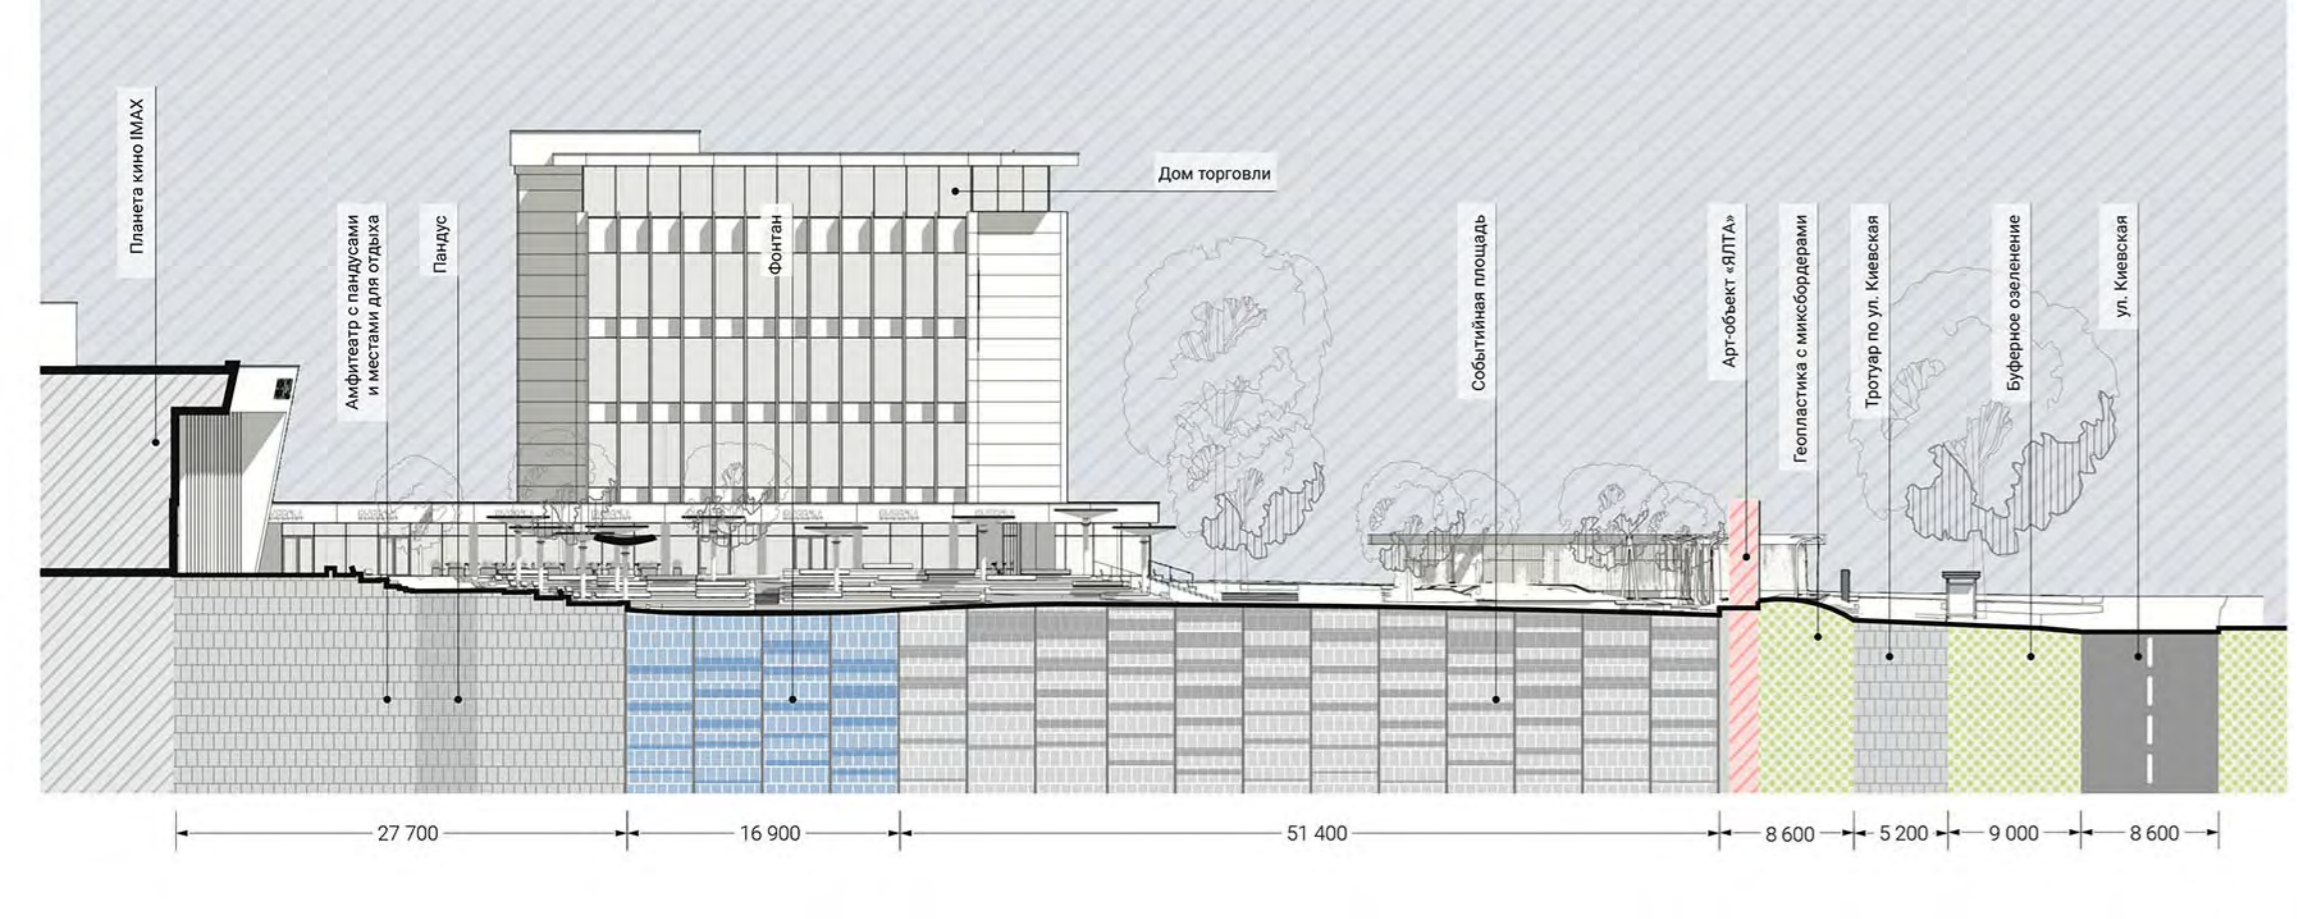

Советская площадь.

СИТУАЦИОННЫЙ ПЛАН ТЕРРИТОРИИ

ПРОЕКТНОЕ ФУНКЦИОНАЛЬНОЕ ЗОНИРОВАНИЕ

ГЕНЕРАЛЬНЫЙ ПЛАН

ФОРМОБРАЗОВАНИЕ

ТРАНСПОРТНАЯ ОРГАНИЗАЦИЯ ТЕРРИТОРИИ

КОНЦЕПЦИЯ ЗОНИРОВАНИЯ

- 1. Граница участка проектирования
- 2. Ворота
- 3. Зеленые объекты
- 4. Зеленые насаждения
- 5. Платформа парковочная/места парковки с сетевой инфраструктурой
- 6. Индивидуальный торговый павильон с легкой инфраструктурой
- 7. Транспортно-пешеходная зона с местами для отдыха среди зеленых насаждений
- 8. Качели
- 9. Места для сидения среди зеленых насаждений
- 10. Фонтанчики
- 11. Столбы для настольных игр
- 12. Остановочный комплекс общественного транспорта
- 13. Место размещения летнего оборудования торгового комплекса
- 14. Амфиатр у городского объекта
- 15. Автомат с газированными напитками
- 16. Амфиатр с пандусами и навесами
- 17. Фонтан переменных глубин с игровыми элементами «Классика»
- 18. Места для отдыха у фонтана
- 19. Арт-объект «ЯЛТА»
- 20. Событийная площадь
- 21. Площадка Ялтинской городской Администрации
- 22. Платформа со световым дворцом и местами для отдыха
- 23. Адфиса кино и мероприятий на площади
- 24. Телефонная будка (вай-фай, фото-зона)
- 25. Аллея кино
- 26. Площадка Ялтинского городского совета
- 27. Арт-объект «КАРТА ЯЛТЫ»

ПРИНЦИПАЛЬНЫЙ РАЗРЕЗ 1-1

ЗЕЛЕНАЯ ЗОНА ПЛОЩАДИ

СОБЫТИЙНАЯ ПЛОЩАДЬ

ФОНТАН И АМФИТЕАТР