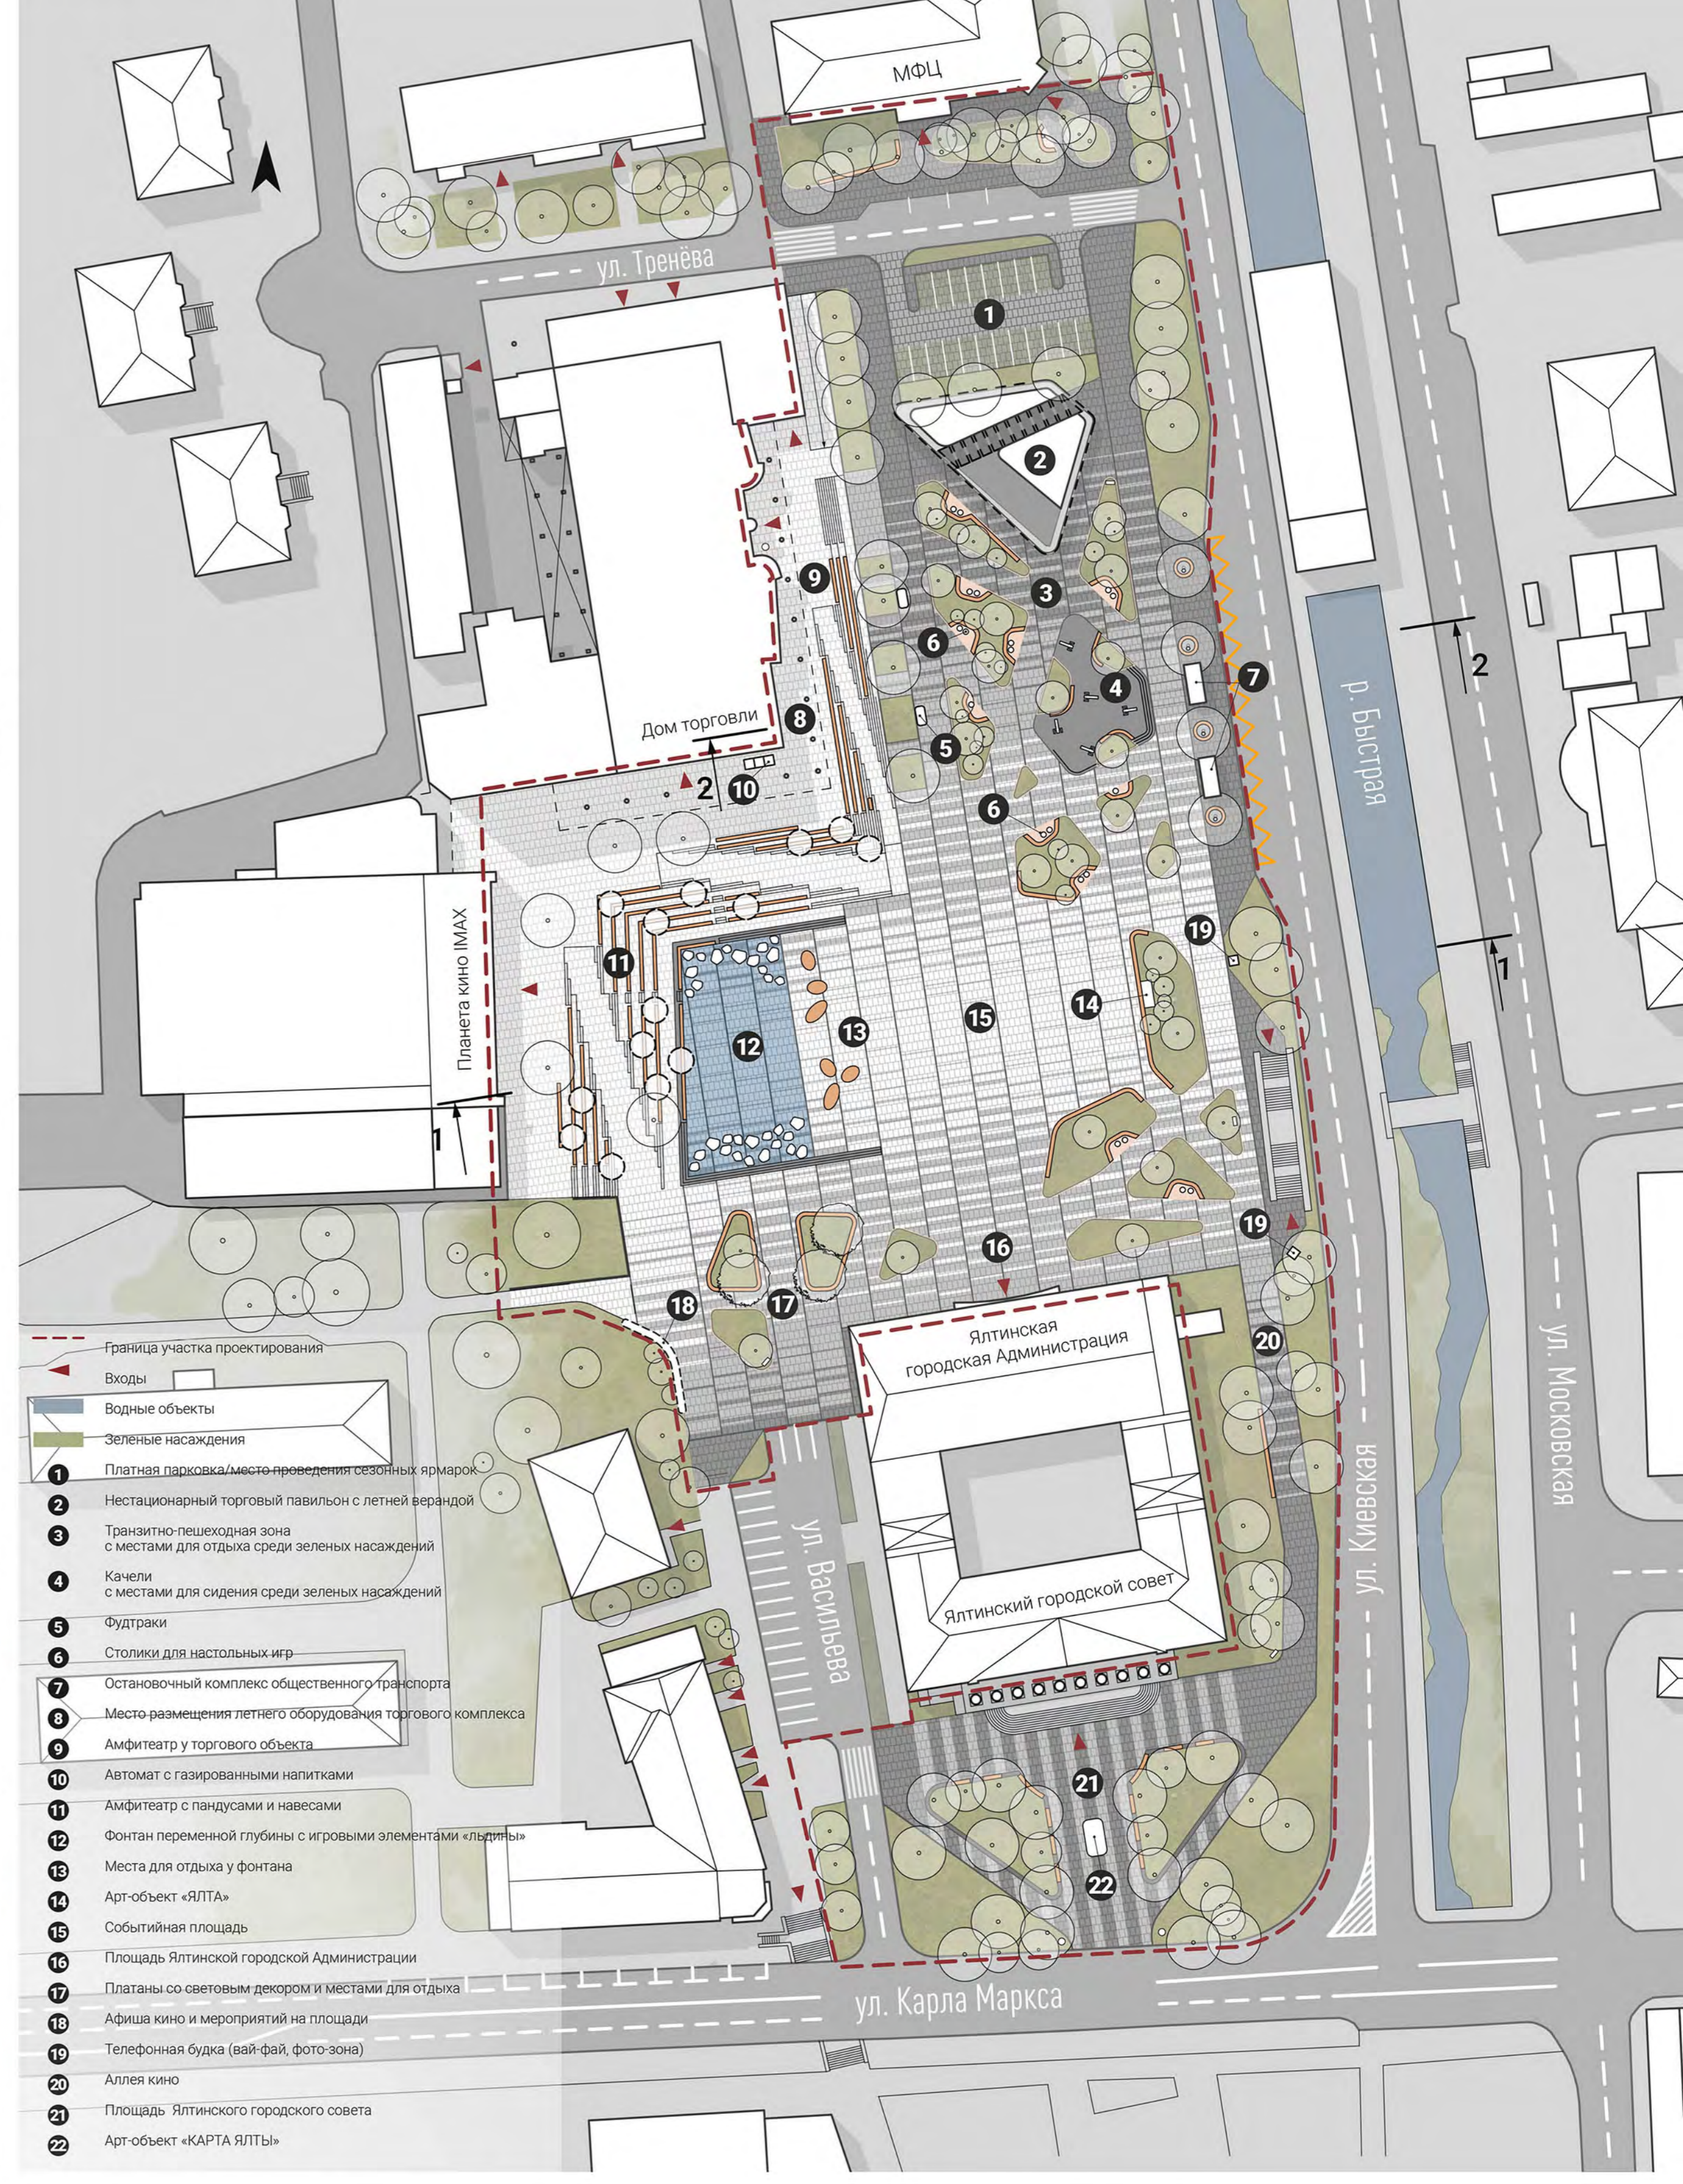

Советская площадь.

СИТУАЦИОННЫЙ ПЛАН ТЕРРИТОРИИ

ПРОЕКТНОЕ ФУНКЦИОНАЛЬНОЕ ЗОНИРОВАНИЕ

ГЕНЕРАЛЬНЫЙ ПЛАН

ФОРМОБРАЗОВАНИЕ

ТРАНСПОРТНАЯ ОРГАНИЗАЦИЯ ТЕРРИТОРИИ

КОНЦЕПЦИЯ ЗОНИРОВАНИЯ

- 1. Граница участка проектирования
- 2. Ворота
- 3. Зеленые объекты
- 4. Зеленые насаждения
- 5. Платформа парковочная/места парковки с сетевой инфраструктурой
- 6. Индивидуальный торговый павильон с легкой инфраструктурой
- 7. Транспортно-пешеходная зона с местами для отдыха среди зеленых насаждений
- 8. Качели
- 9. Места для сидения среди зеленых насаждений
- 10. Фонтанчики
- 11. Столбы для настольных игр
- 12. Остановочный комплекс общественного транспорта
- 13. Место размещения летнего оборудования торгового комплекса
- 14. Амфиатр у городского объекта
- 15. Автомат с газированными напитками
- 16. Амфиатр с пандусами и навесами
- 17. Фонтан переменных глубин с игровыми элементами «Классика»
- 18. Места для отдыха у фонтана
- 19. Арт-объект «ЯЛТА»
- 20. Событийная площадь
- 21. Площадка Ялтинской городской Администрации
- 22. Платформа со световым дворцом и местами для отдыха
- 23. Адфиса кино и мероприятий на площади
- 24. Телефонная будка (вай-фай, фото-зона)
- 25. Аллея кино
- 26. Площадка Ялтинского городского совета
- 27. Арт-объект «КАРТА ЯЛТЫ»

ПРИНЦИПАЛЬНЫЙ РАЗРЕЗ 1-1

ЗЕЛЕНАЯ ЗОНА ПЛОЩАДИ

СОБЫТИЙНАЯ ПЛОЩАДЬ

ФОНТАН И АМФИТЕАТР