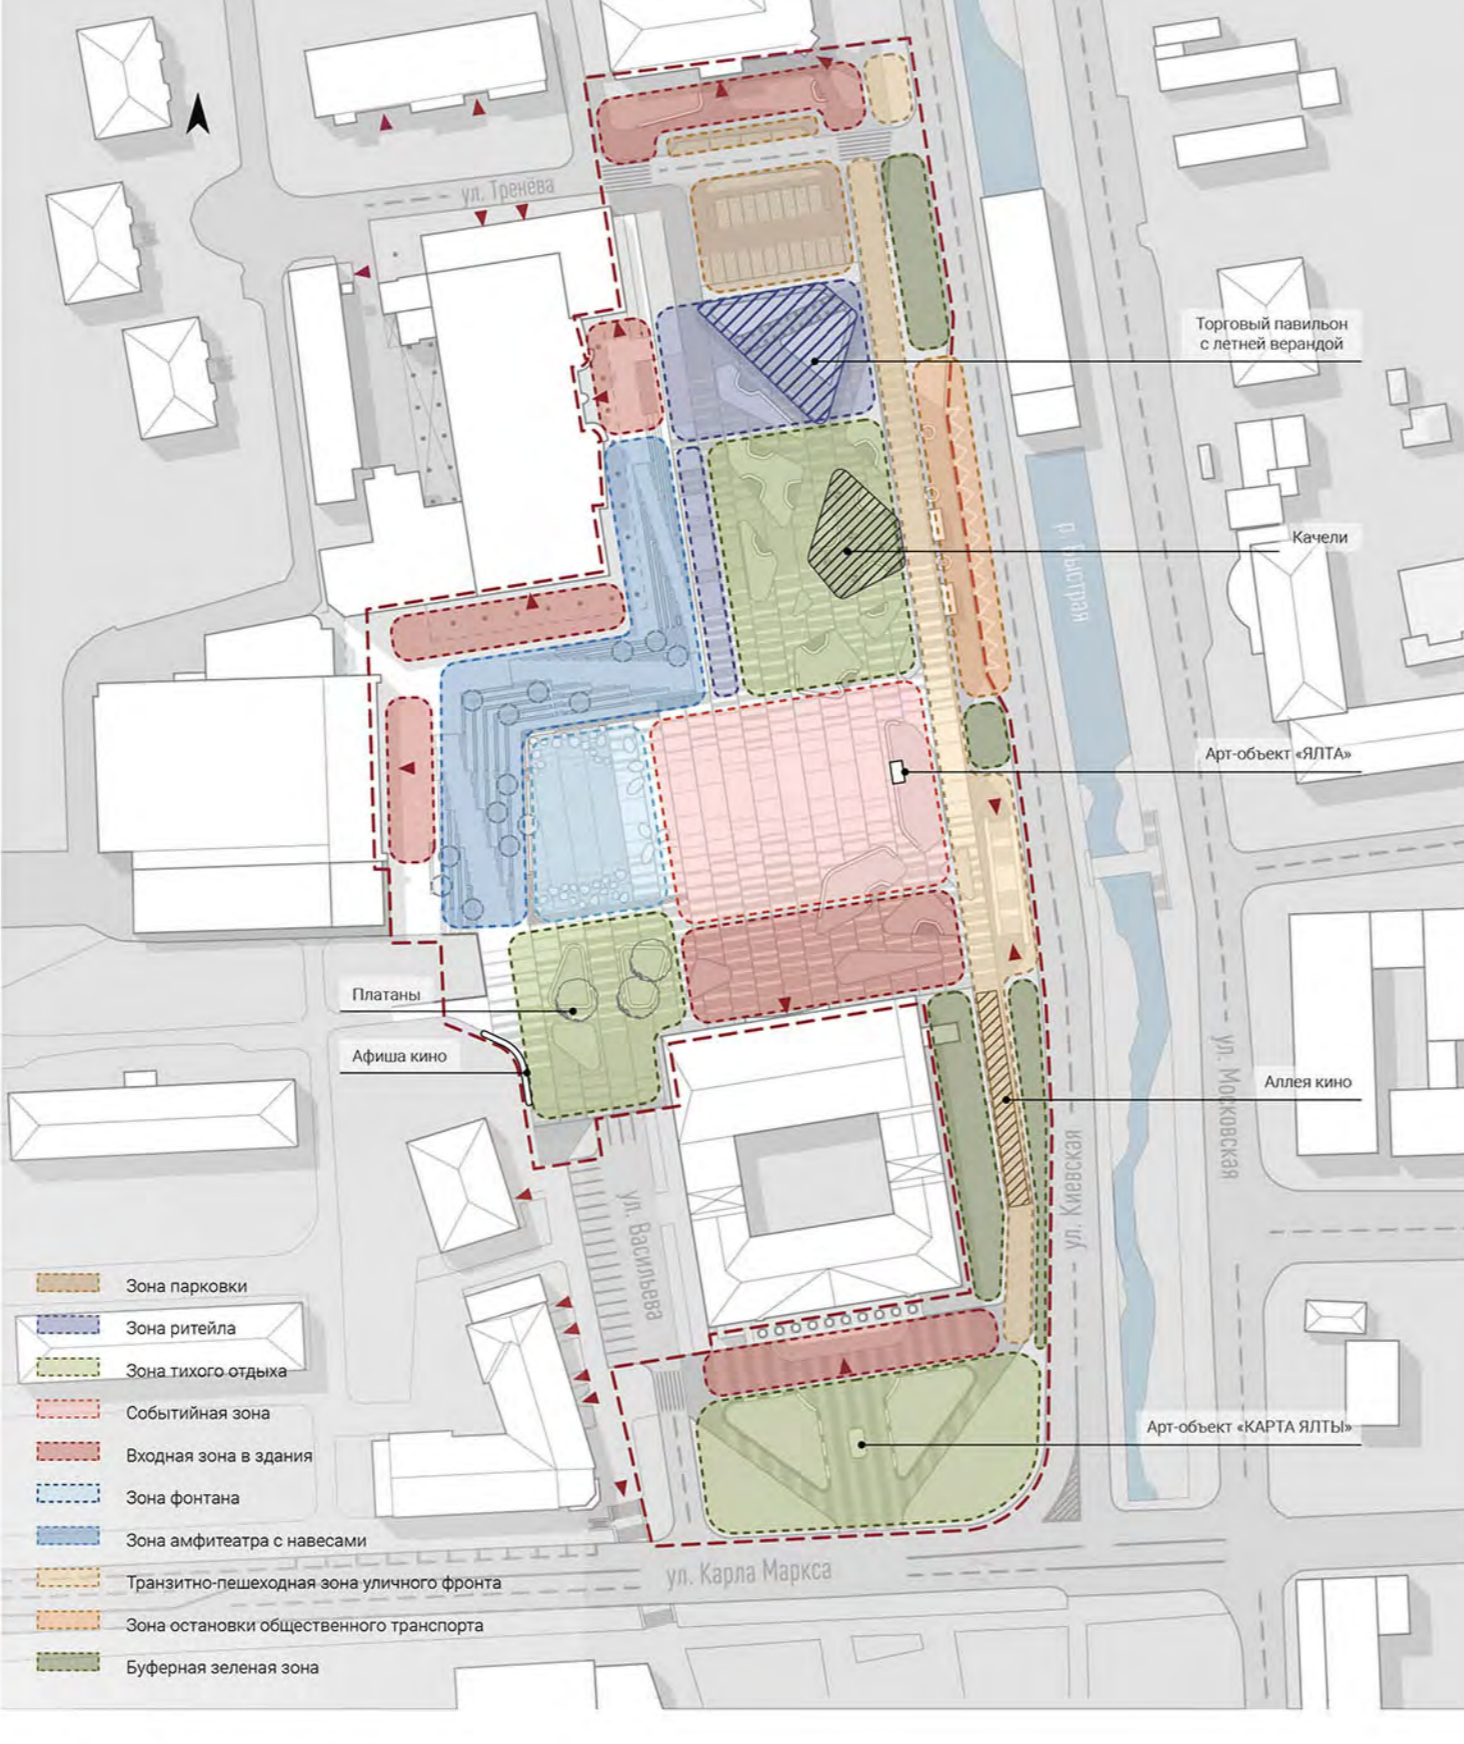

Советская площадь.

СИТУАЦИОННЫЙ ПЛАН ТЕРРИТОРИИ

ПРОЕКТНОЕ ФУНКЦИОНАЛЬНОЕ ЗОНИРОВАНИЕ

ГЕНЕРАЛЬНЫЙ ПЛАН

ФОРМОБРАЗОВАНИЕ

ТРАНСПОРТНАЯ ОРГАНИЗАЦИЯ ТЕРРИТОРИИ

КОНЦЕПЦИЯ ЗОНИРОВАНИЯ

- 1. Граница участка проектирования
- 2. Ворота
- 3. Зеленые объекты
- 4. Зеленые насаждения
- 5. Платформа парковочная/места парковки с сетевой инфраструктурой
- 6. Индивидуальный торговый павильон с легкой инфраструктурой
- 7. Транспортно-пешеходная зона с местами для отдыха среди зеленых насаждений
- 8. Качели
- 9. Места для сидения среди зеленых насаждений
- 10. Фонтанчики
- 11. Столбы для настольных игр
- 12. Остановочный комплекс общественного транспорта
- 13. Место размещения летнего оборудования торгового комплекса
- 14. Амфиатр у городского объекта
- 15. Автомат с газированными напитками
- 16. Амфиатр с пандусами и навесами
- 17. Фонтан переменных глубин с игровыми элементами «Классика»
- 18. Места для отдыха у фонтана
- 19. Арт-объект «ЯЛТА»
- 20. Событийная площадь
- 21. Площадка Ялтинской городской Администрации
- 22. Платформа со световым дворцом и местами для отдыха
- 23. Адфиса кино и мероприятий на площади
- 24. Телефонная будка (вай-фай, фото-зона)
- 25. Аллея кино
- 26. Площадка Ялтинского городского совета
- 27. Арт-объект «КАРТА ЯЛТЫ»

ПРИНЦИПАЛЬНЫЙ РАЗРЕЗ 1-1

ЗЕЛЕНАЯ ЗОНА ПЛОЩАДИ

СОБЫТИЙНАЯ ПЛОЩАДЬ

ФОНТАН И АМФИТЕАТР