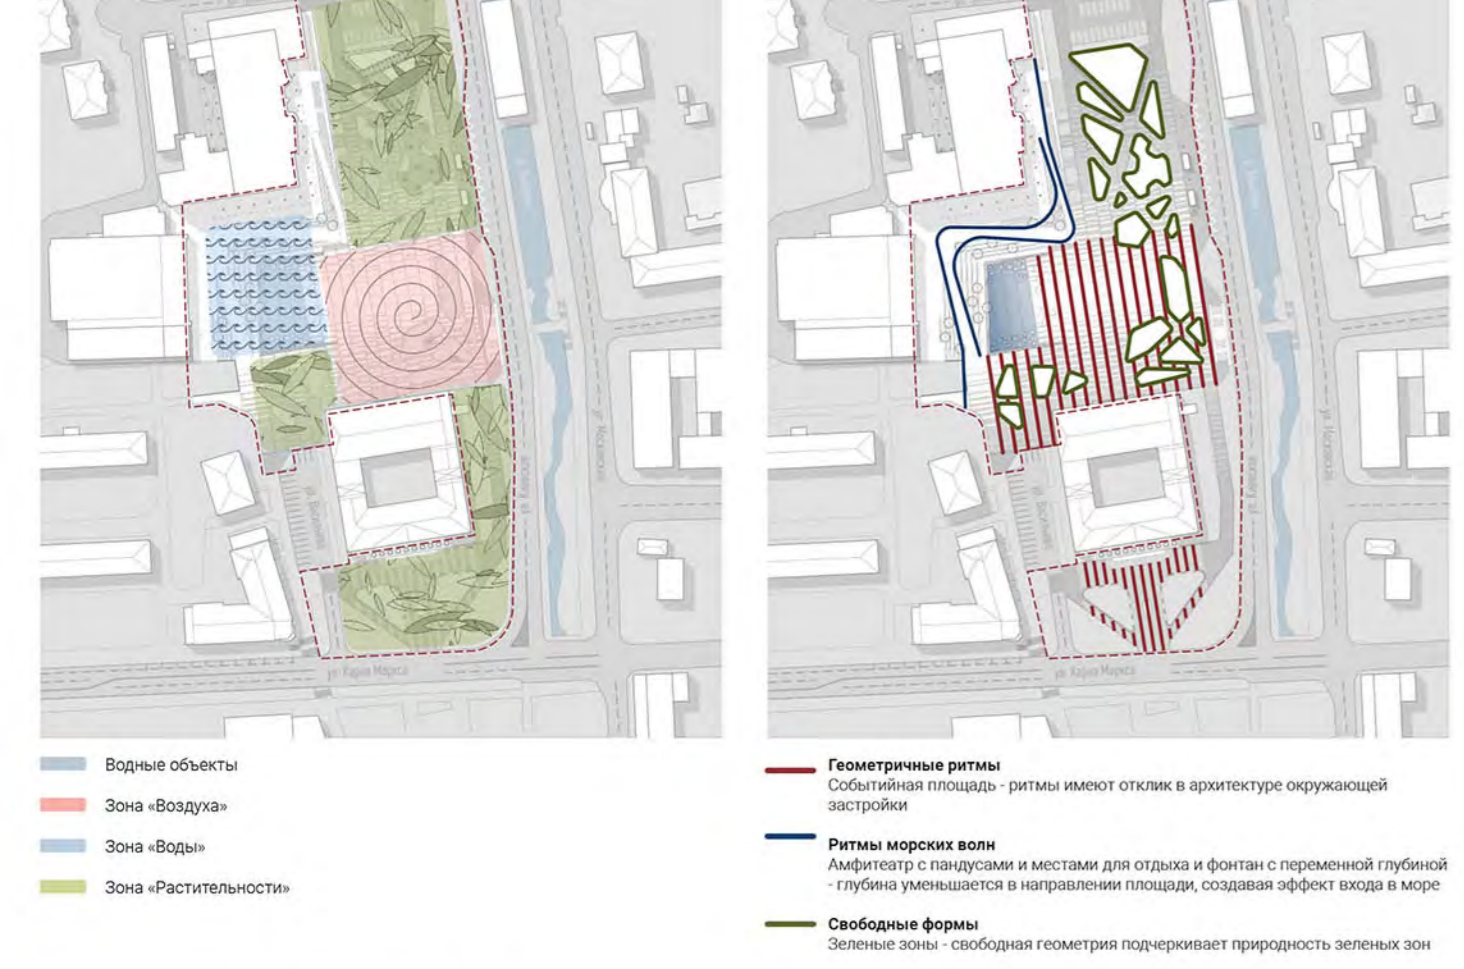

Советская площадь.

СИТУАЦИОННЫЙ ПЛАН ТЕРРИТОРИИ

ПРОЕКТНОЕ ФУНКЦИОНАЛЬНОЕ ЗОНИРОВАНИЕ

ГЕНЕРАЛЬНЫЙ ПЛАН

ФОРМОБРАЗОВАНИЕ

ТРАНСПОРТНАЯ ОРГАНИЗАЦИЯ ТЕРРИТОРИИ

КОНЦЕПЦИЯ ЗОНИРОВАНИЯ

- 1. Граница участка проектирования
- 2. Ворота
- 3. Зеленые объекты
- 4. Зеленые насаждения
- 5. Платформа парковочная/места парковки с сетевой инфраструктурой
- 6. Индивидуальный торговый павильон с легкой инфраструктурой
- 7. Транспортно-пешеходная зона с местами для отдыха среди зеленых насаждений
- 8. Качели
- 9. Места для сидения среди зеленых насаждений
- 10. Фонтанчики
- 11. Столбы для настольных игр
- 12. Остановочный комплекс общественного транспорта
- 13. Место размещения летнего оборудования торгового комплекса
- 14. Амфиатр у городского объекта
- 15. Автомат с газированными напитками
- 16. Амфиатр с пандусами и навесами
- 17. Фонтан переменных глубин с игровыми элементами «Классика»
- 18. Места для отдыха у фонтана
- 19. Арт-объект «ЯЛТА»
- 20. Событийная площадь
- 21. Площадка Ялтинской городской Администрации
- 22. Платформа со световым дворцом и местами для отдыха
- 23. Адфиса кино и мероприятий на площади
- 24. Телефонная будка (вай-фай, фото-зона)
- 25. Аллея кино
- 26. Площадка Ялтинского городского совета
- 27. Арт-объект «КАРТА ЯЛТЫ»

ПРИНЦИПАЛЬНЫЙ РАЗРЕЗ 1-1

ЗЕЛЕНАЯ ЗОНА ПЛОЩАДИ

СОБЫТИЙНАЯ ПЛОЩАДЬ

ФОНТАН И АМФИТЕАТР