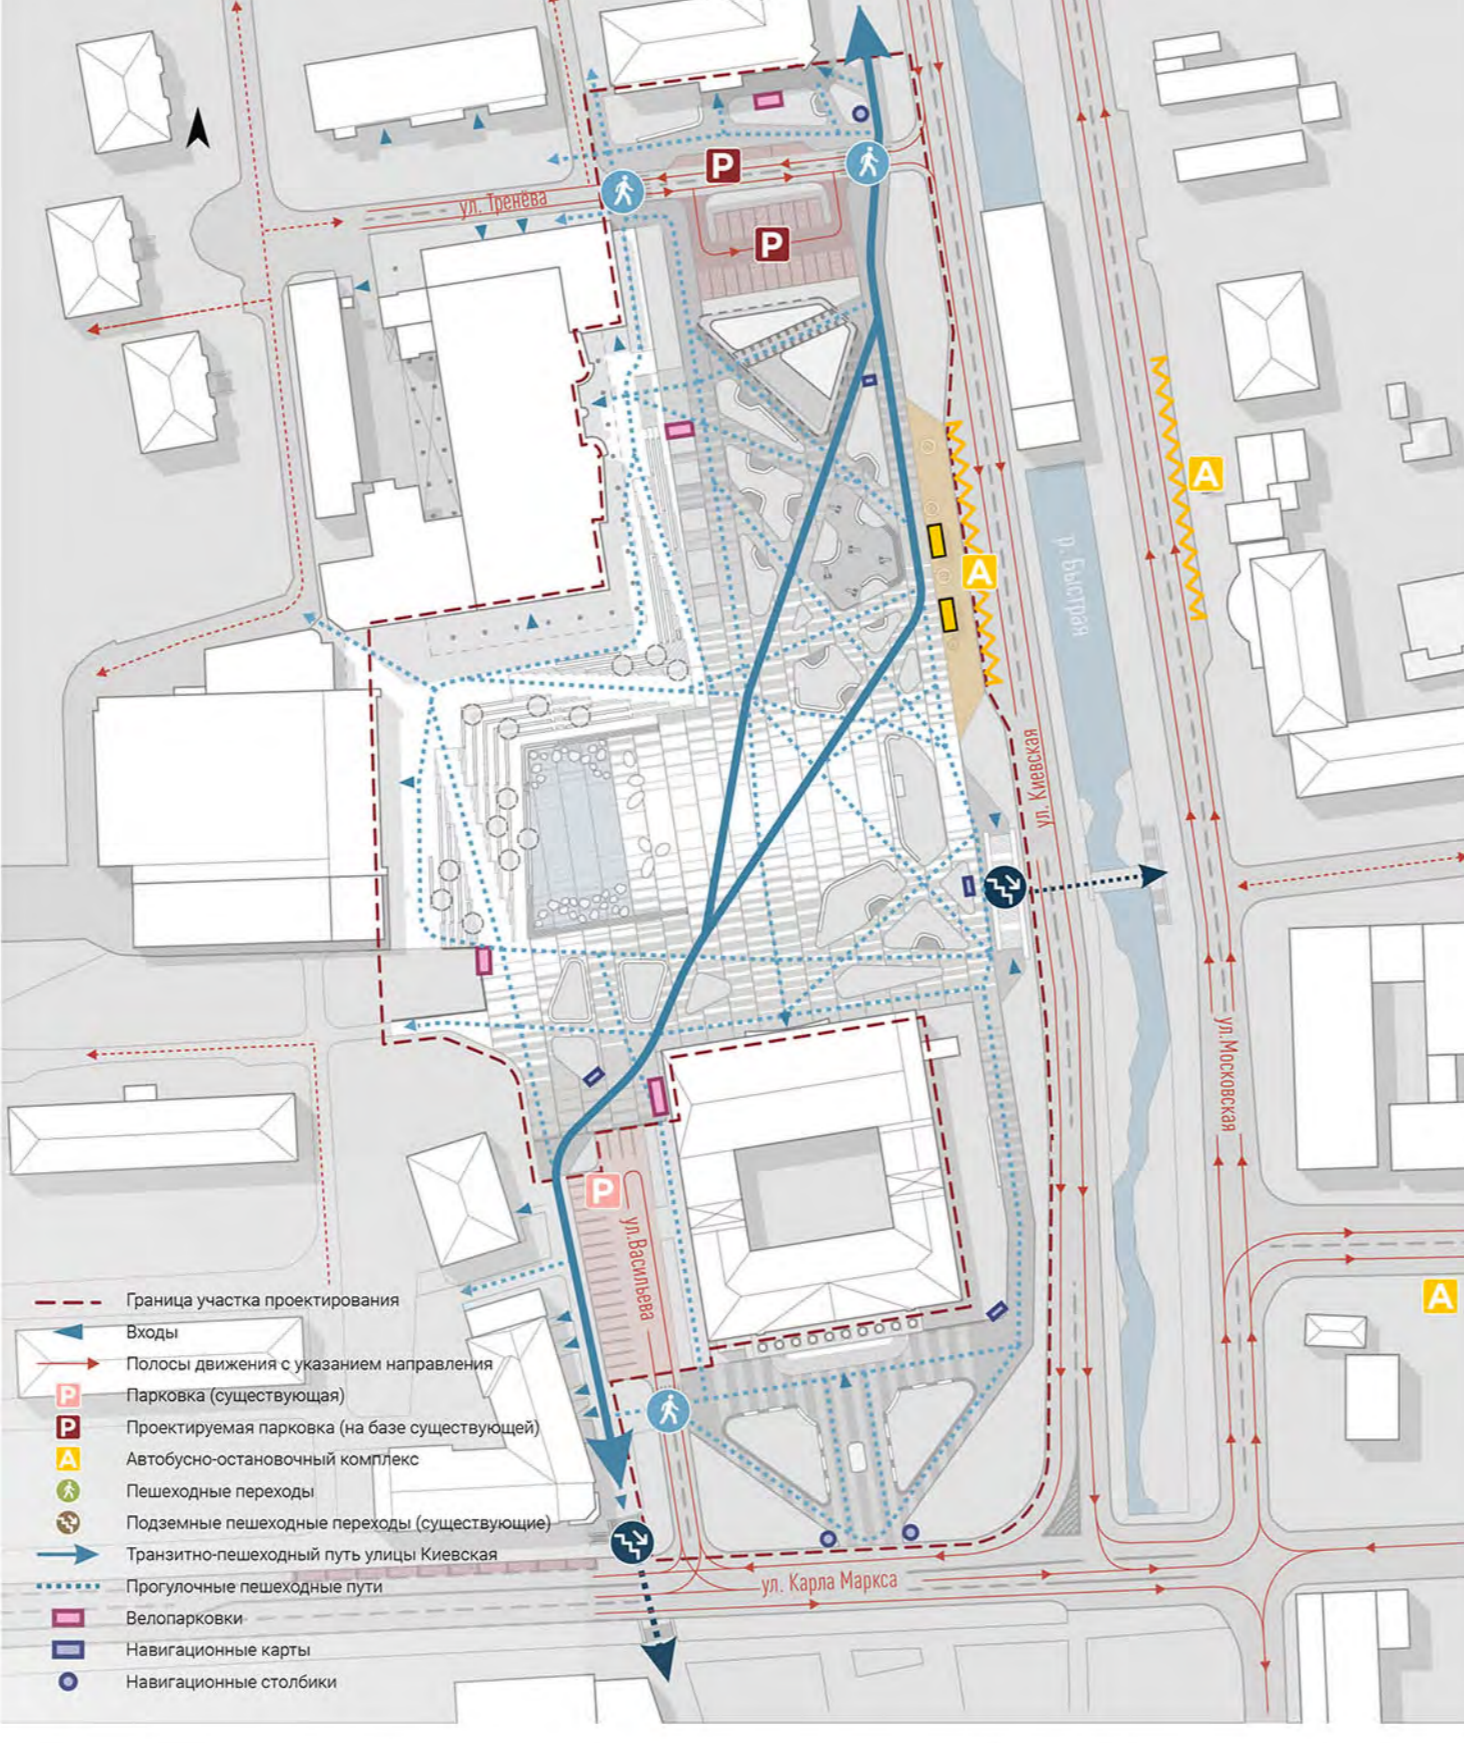

Советская площадь.

СИТУАЦИОННЫЙ ПЛАН ТЕРРИТОРИИ

ПРОЕКТНОЕ ФУНКЦИОНАЛЬНОЕ ЗОНИРОВАНИЕ

ГЕНЕРАЛЬНЫЙ ПЛАН

ФОРМОБРАЗОВАНИЕ

ТРАНСПОРТНАЯ ОРГАНИЗАЦИЯ ТЕРРИТОРИИ

КОНЦЕПЦИЯ ЗОНИРОВАНИЯ

- 1. Граница участка проектирования
- 2. Ворота
- 3. Зеленые объекты
- 4. Зеленые насаждения
- 5. Платформа парковочная/места парковки с сетевой инфраструктурой
- 6. Индивидуальный торговый павильон с легкой инфраструктурой
- 7. Транспортно-пешеходная зона с местами для отдыха среди зеленых насаждений
- 8. Качели
- 9. Места для сидения среди зеленых насаждений
- 10. Фонтанчики
- 11. Столбы для настольных игр
- 12. Остановочный комплекс общественного транспорта
- 13. Место размещения летнего оборудования торгового комплекса
- 14. Амфиатр у городского объекта
- 15. Автомат с газированными напитками
- 16. Амфиатр с пандусами и навесами
- 17. Фонтан переменных глубин с игровыми элементами «Классика»
- 18. Места для отдыха у фонтана
- 19. Арт-объект «ЯЛТА»
- 20. Событийная площадь
- 21. Площадка Ялтинской городской Администрации
- 22. Платформа со световым дворцом и местами для отдыха
- 23. Адфиса кино и мероприятий на площади
- 24. Телефонная будка (вай-фай, фото-зона)
- 25. Аллея кино
- 26. Площадка Ялтинского городского совета
- 27. Арт-объект «КАРТА ЯЛТЫ»

ПРИНЦИПАЛЬНЫЙ РАЗРЕЗ 1-1

ЗЕЛЕНАЯ ЗОНА ПЛОЩАДИ

СОБЫТИЙНАЯ ПЛОЩАДЬ

ФОНТАН И АМФИТЕАТР