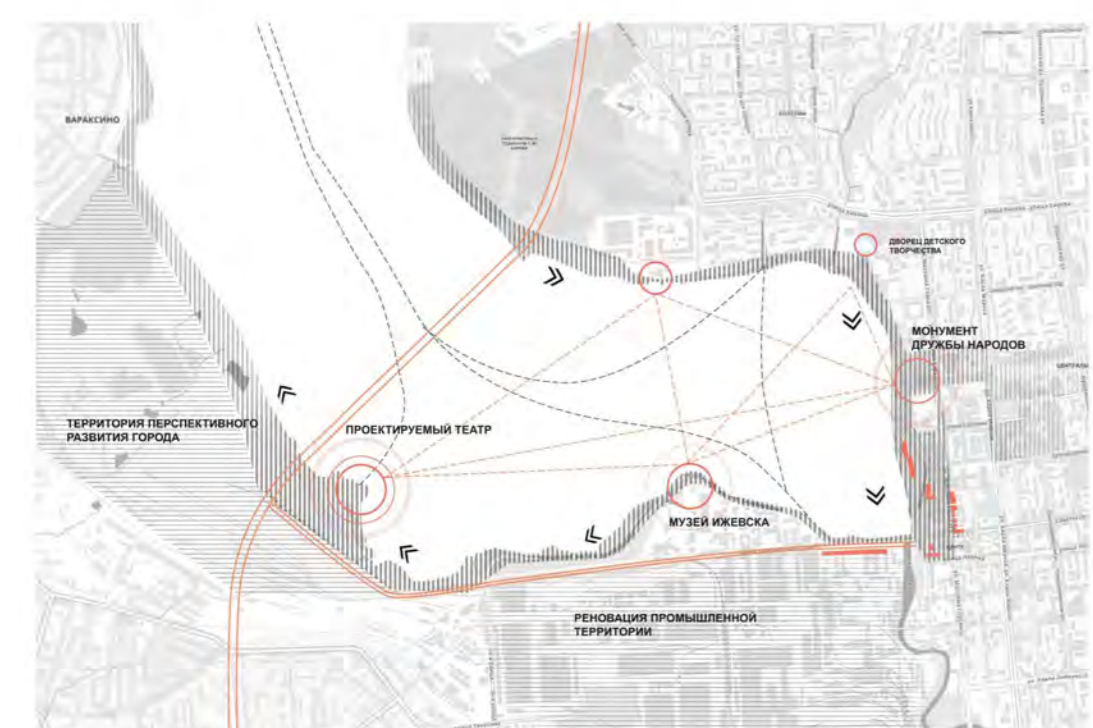

ТЕАТР НА ЮЖНОЙ НАБЕРЕЖНОЙ ГИЖЕВСК

КОНЦЕПЦИЯ ПРОЕКТА

ГЕНПЛАН