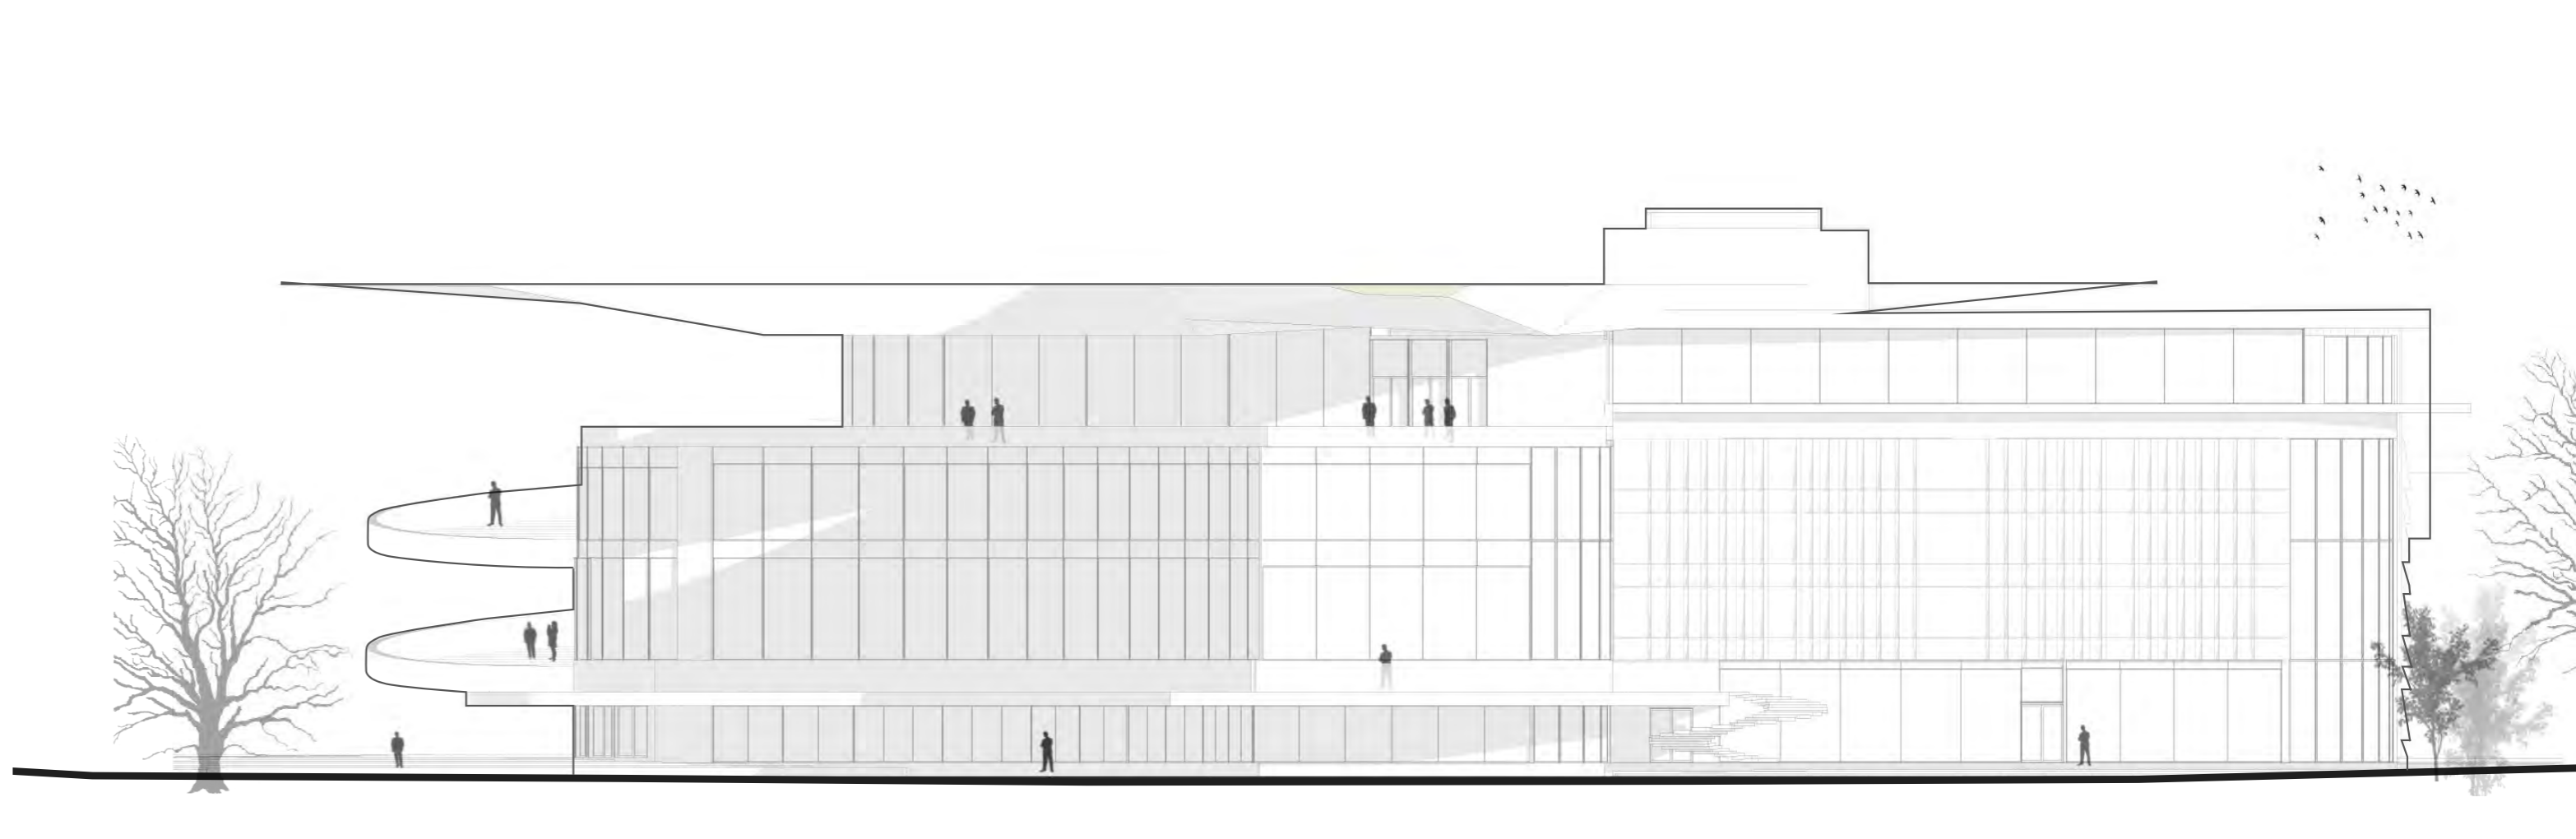

ТЕАТР НА ЮЖНОЙ НАБЕРЕЖНОЙ ГИЖЕВСК

КОНЦЕПЦИЯ ПРОЕКТА

ГЕНПЛАН