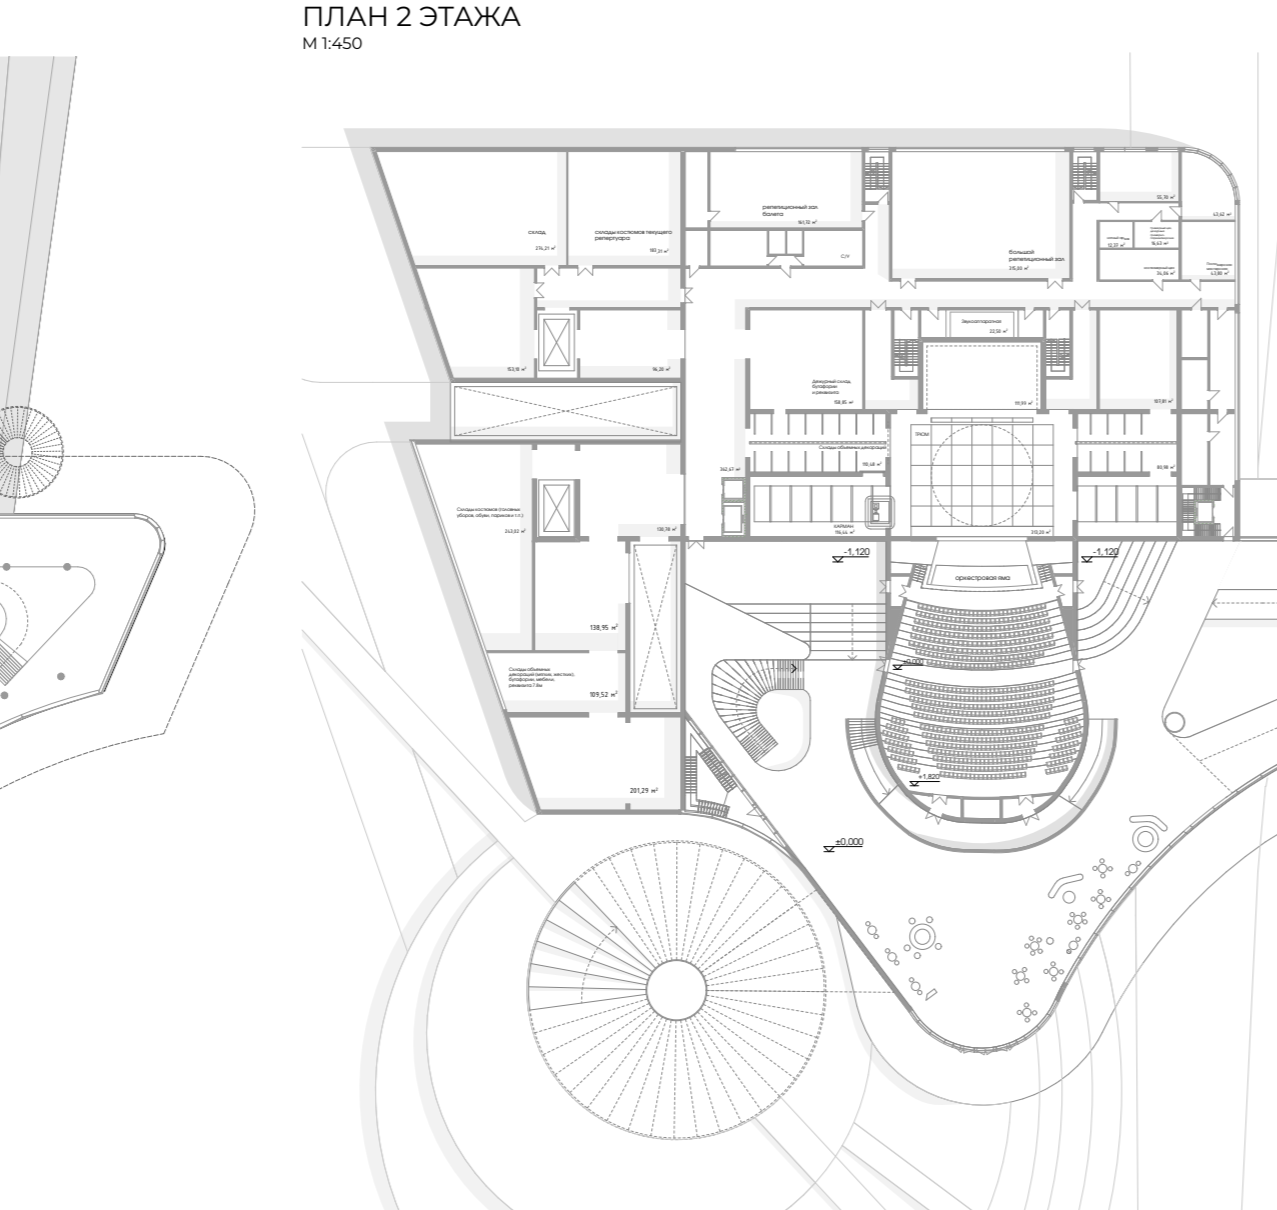

ТЕАТР НА ЮЖНОЙ НАБЕРЕЖНОЙ ГИЖЕВСК

КОНЦЕПЦИЯ ПРОЕКТА

ГЕНПЛАН