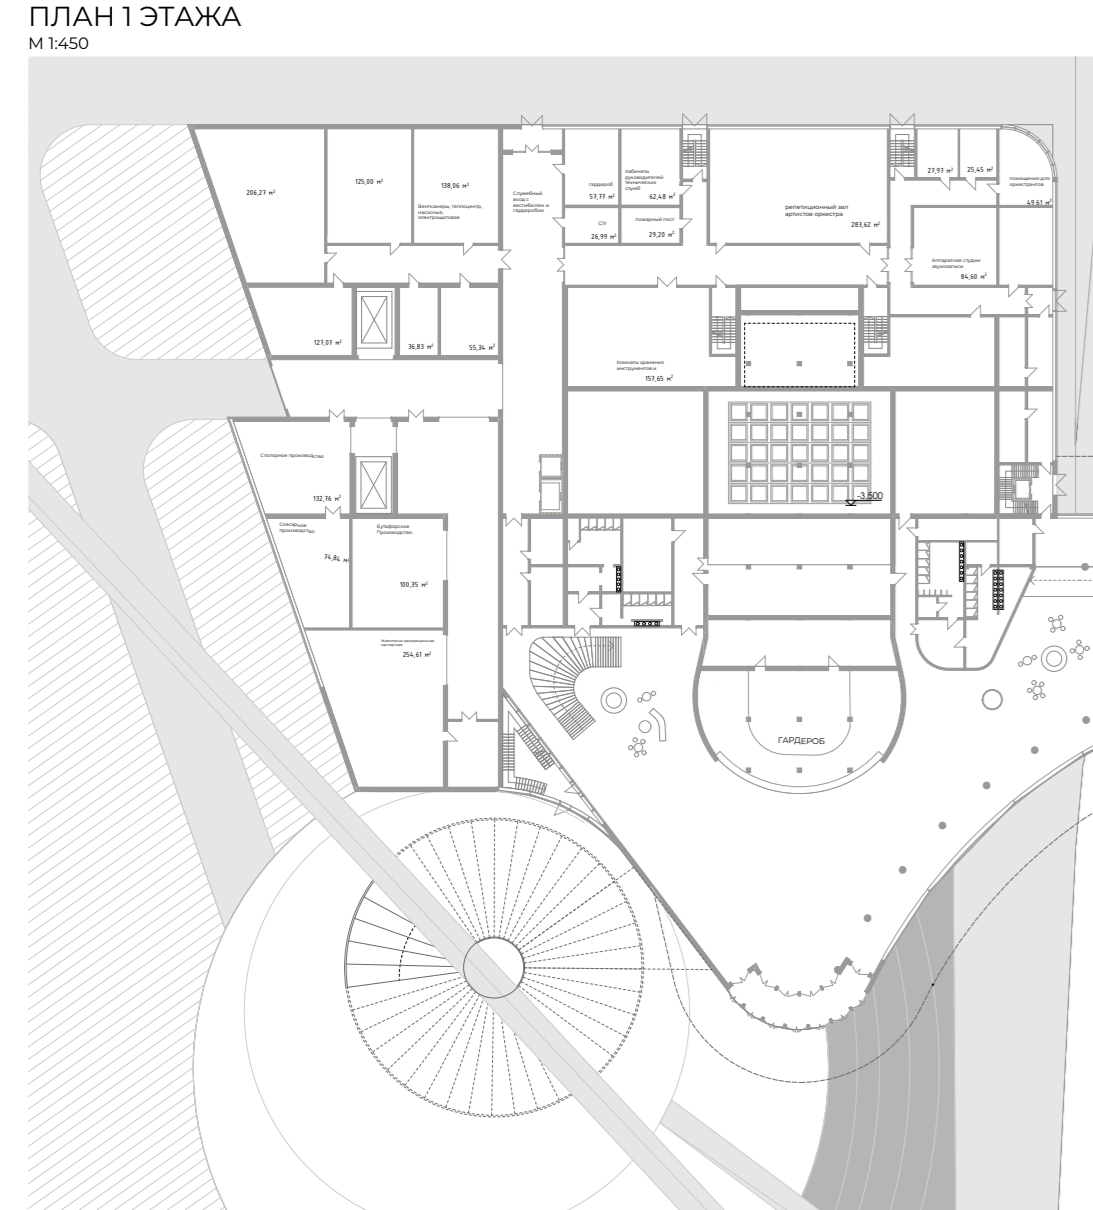

ТЕАТР НА ЮЖНОЙ НАБЕРЕЖНОЙ ГИЖЕВСК

КОНЦЕПЦИЯ ПРОЕКТА

ГЕНПЛАН