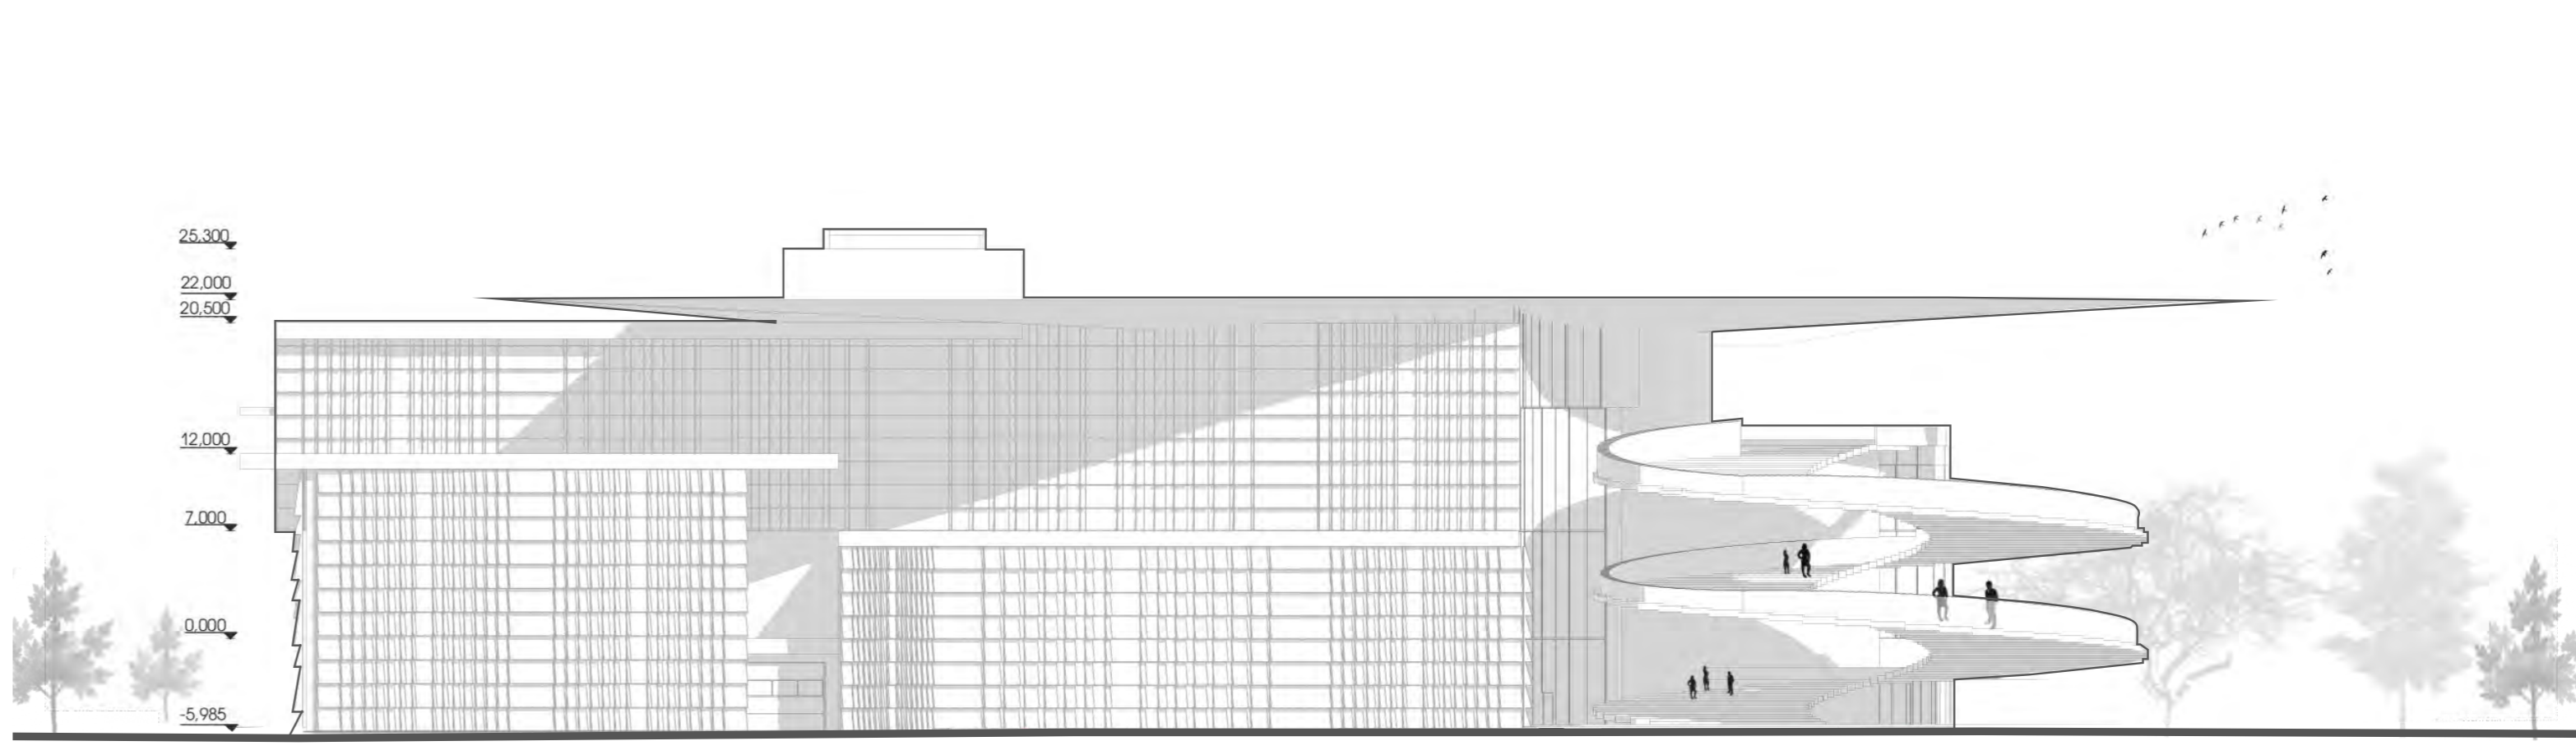

ТЕАТР НА ЮЖНОЙ НАБЕРЕЖНОЙ ГИЖЕВСК

КОНЦЕПЦИЯ ПРОЕКТА

ГЕНПЛАН