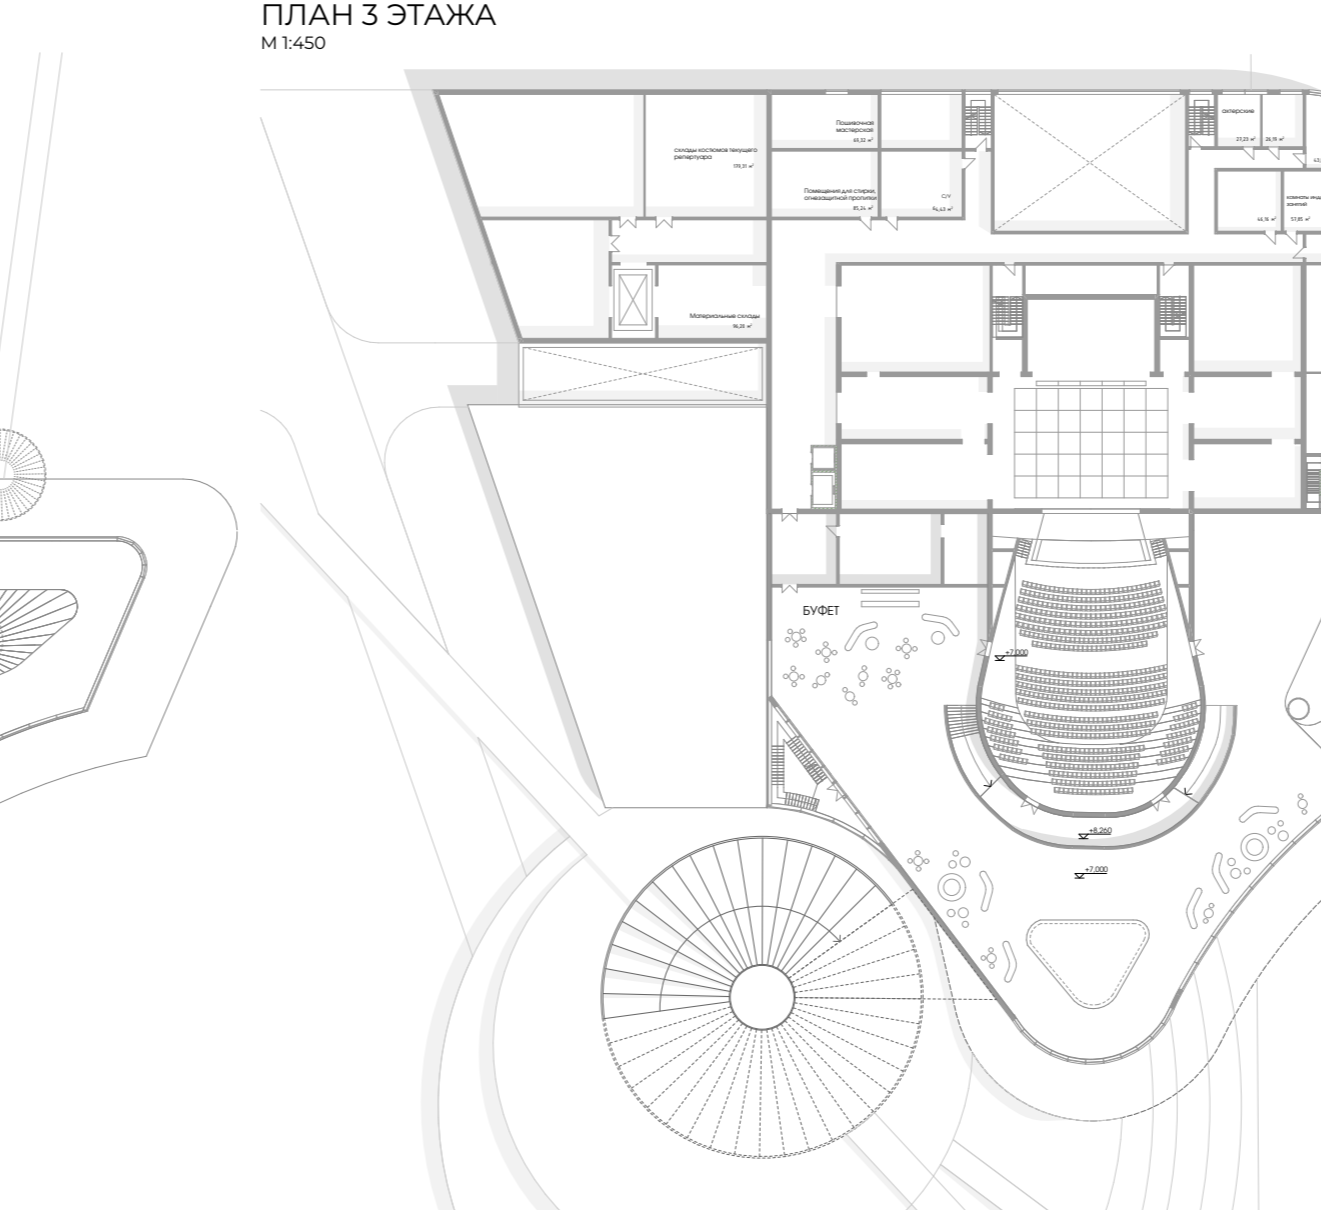

ТЕАТР НА ЮЖНОЙ НАБЕРЕЖНОЙ ГИЖЕВСК

КОНЦЕПЦИЯ ПРОЕКТА

ГЕНПЛАН