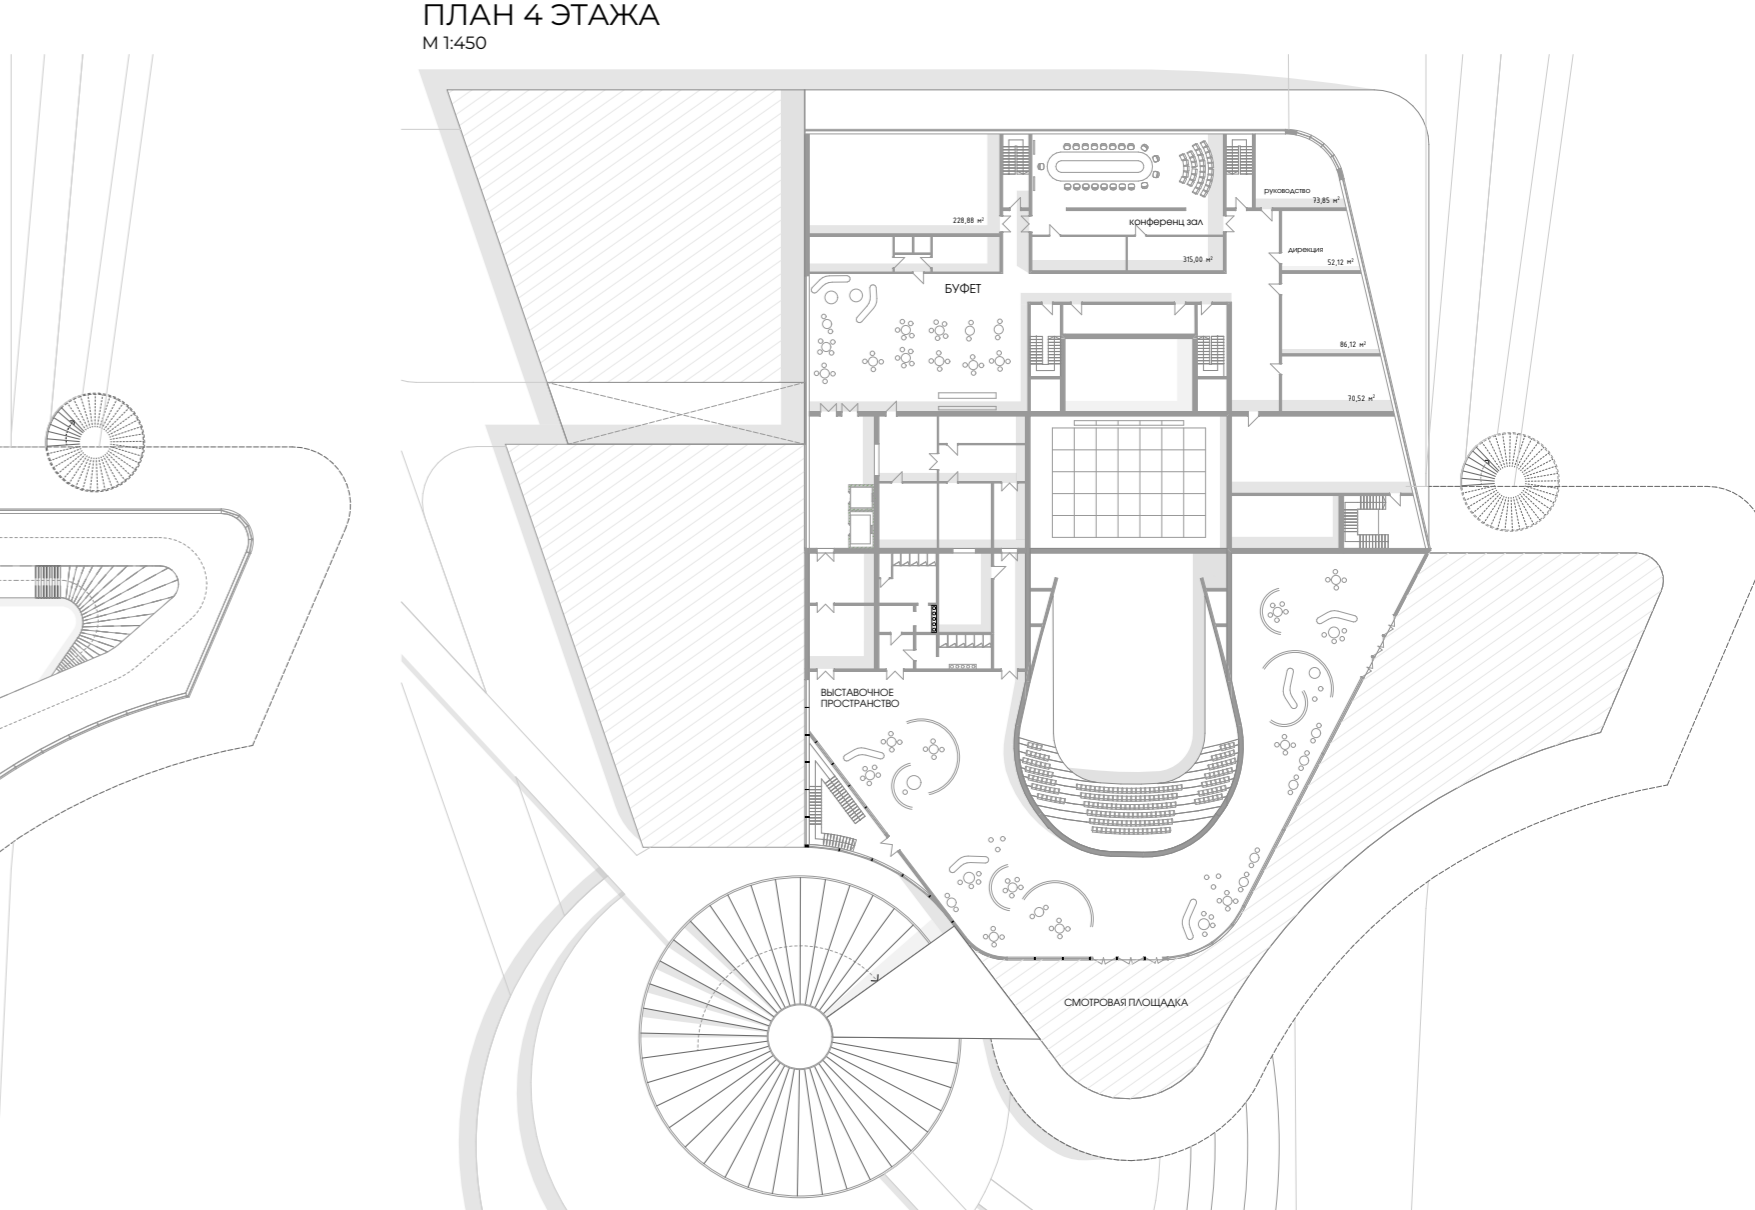

ТЕАТР НА ЮЖНОЙ НАБЕРЕЖНОЙ ГИЖЕВСК

КОНЦЕПЦИЯ ПРОЕКТА

ГЕНПЛАН