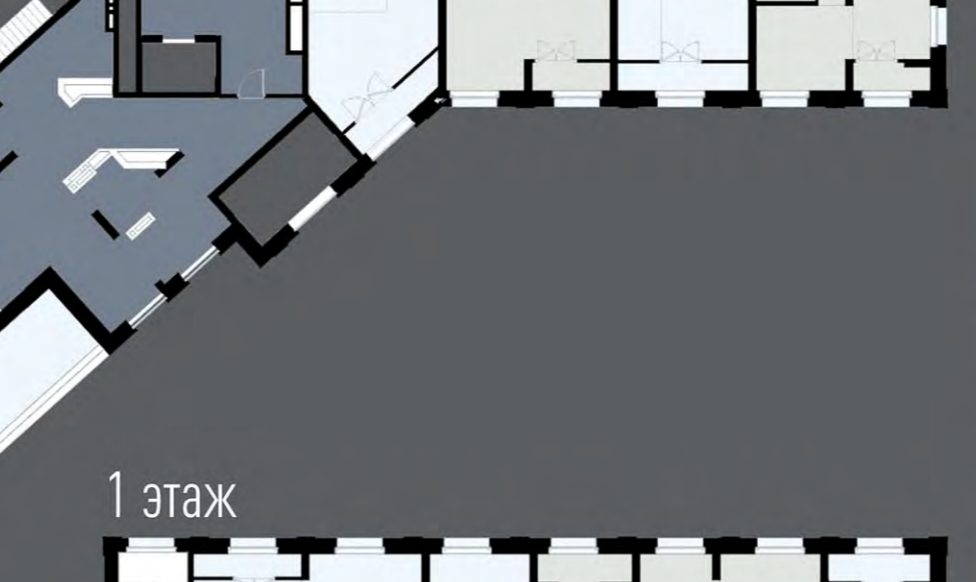

Ситуационная схема

БЛАГОУСТРОЙСТВО ТЕРРИТОРИИ