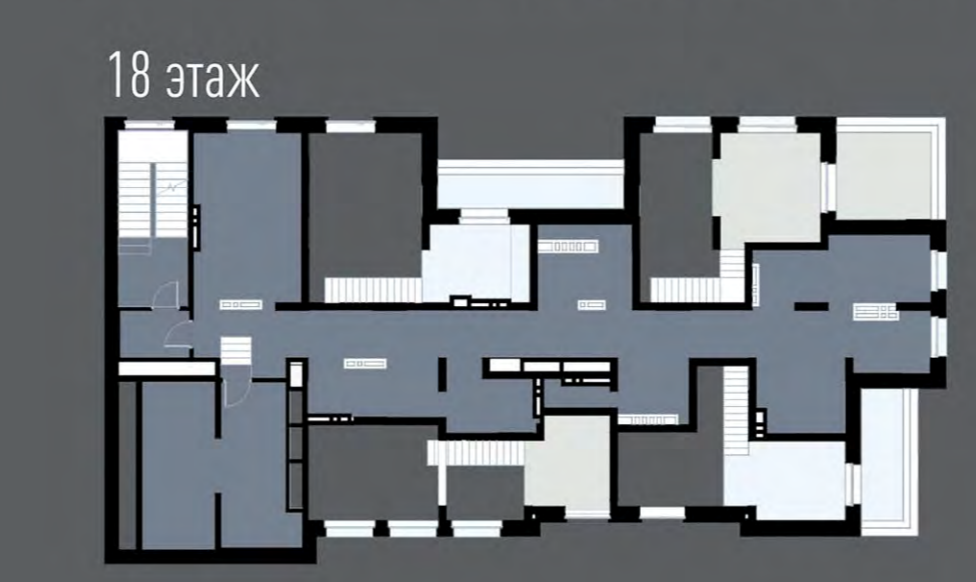

Ситуационная схема

БЛАГОУСТРОЙСТВО ТЕРРИТОРИИ