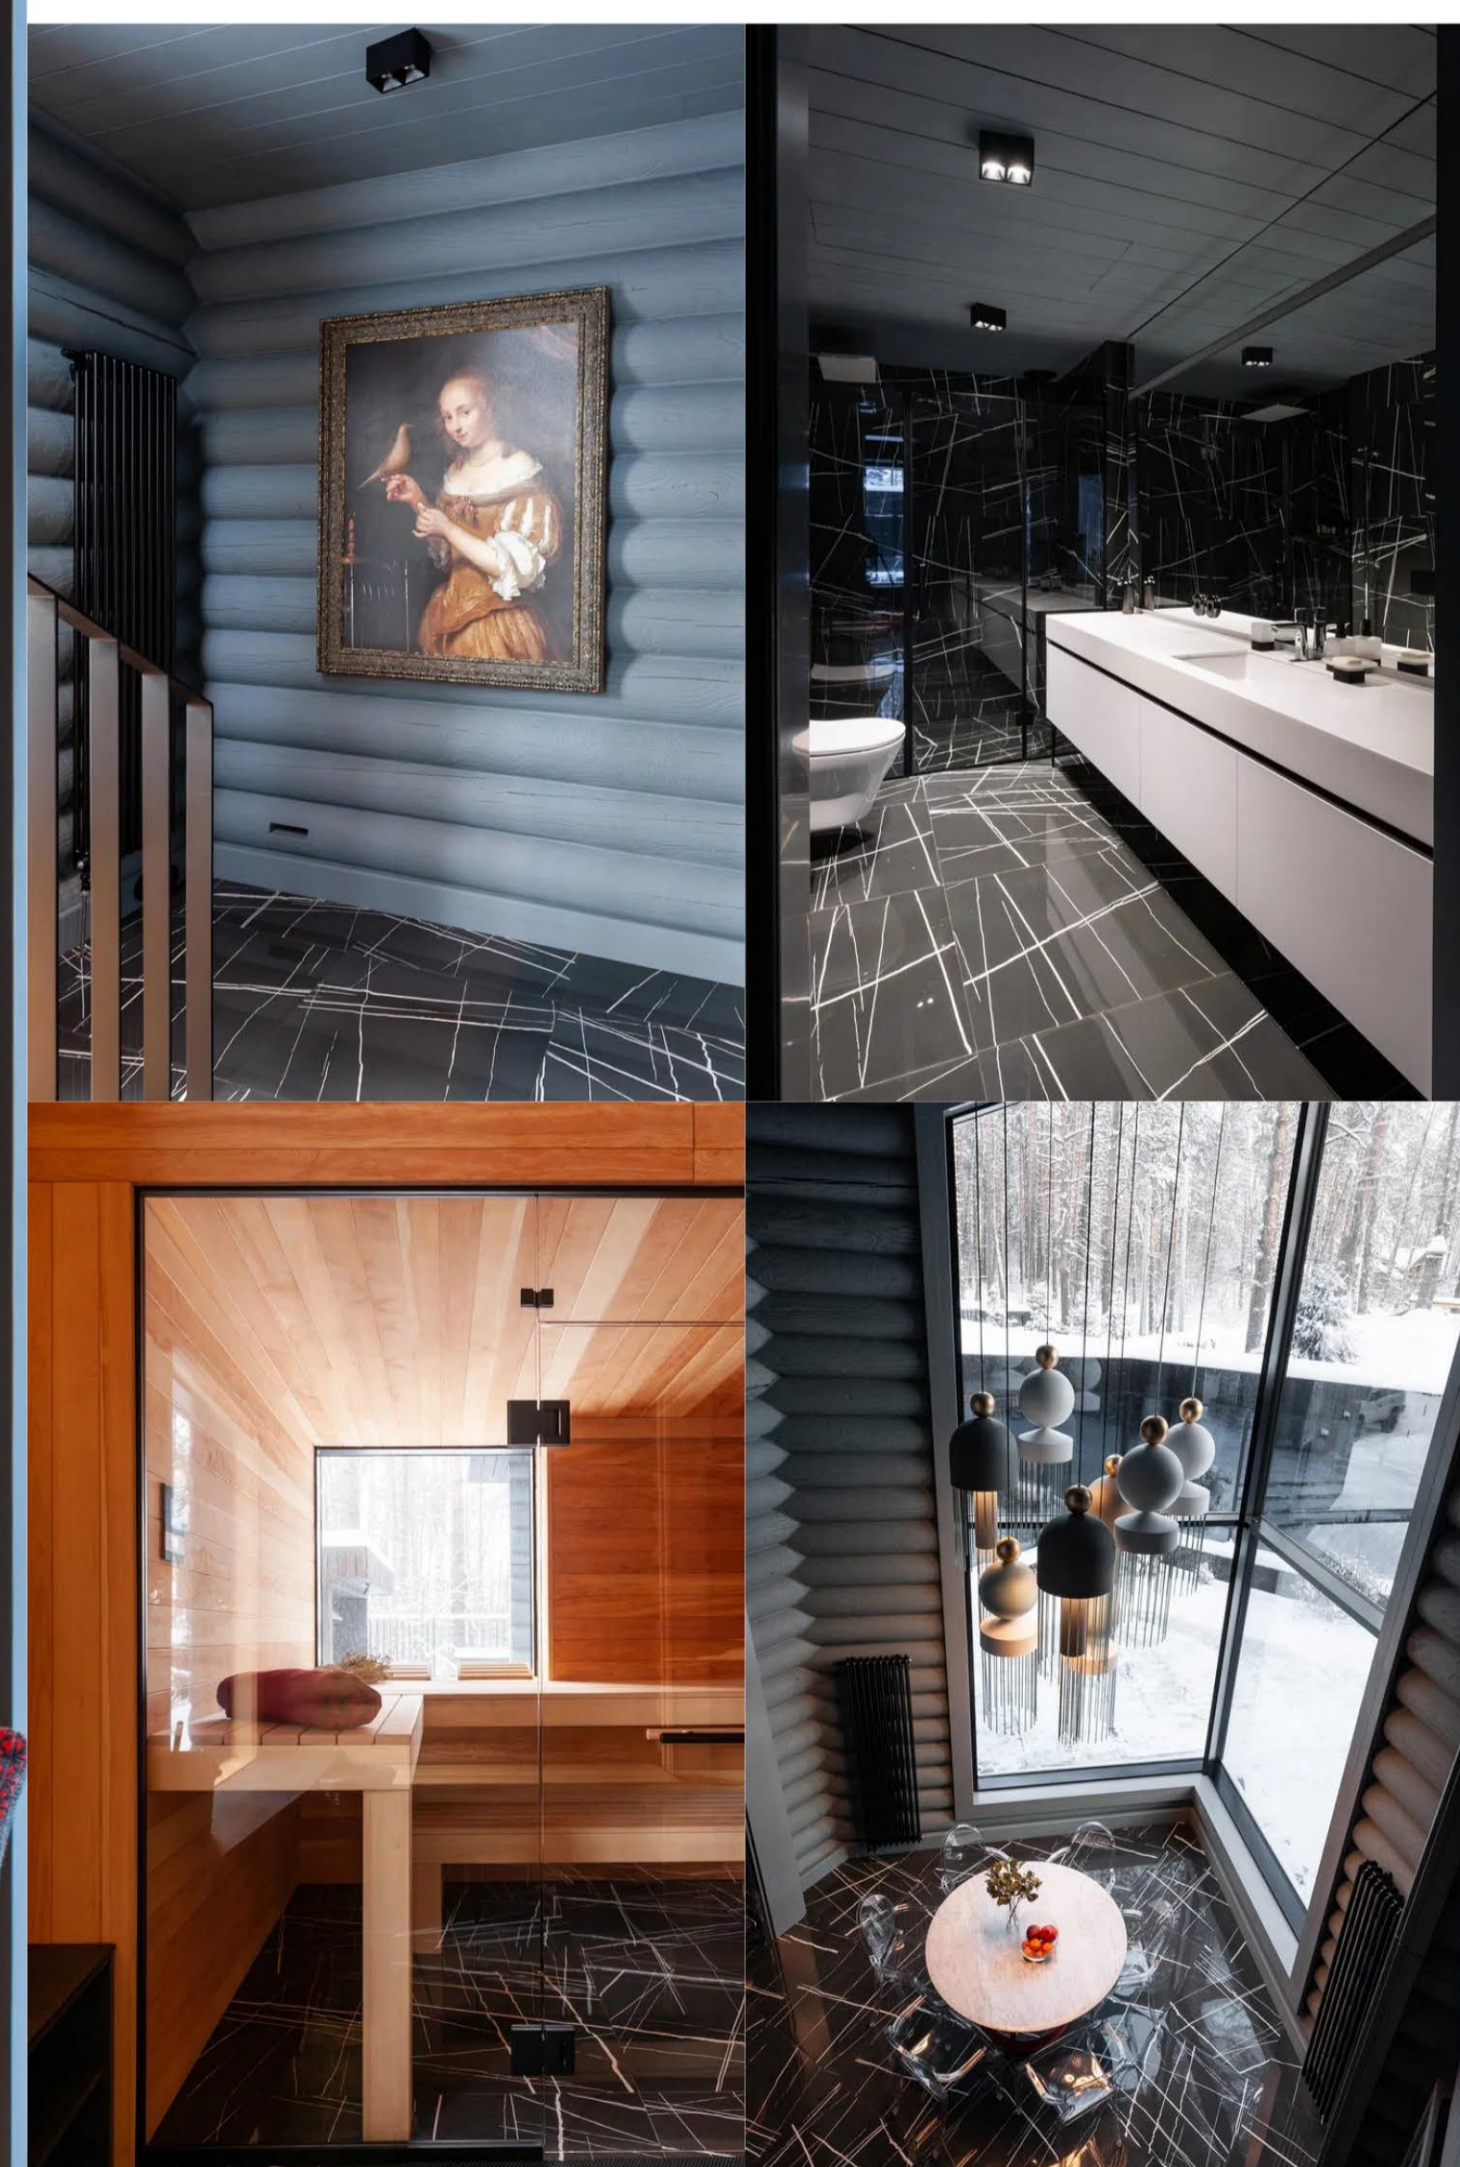

Дама
с горностаем