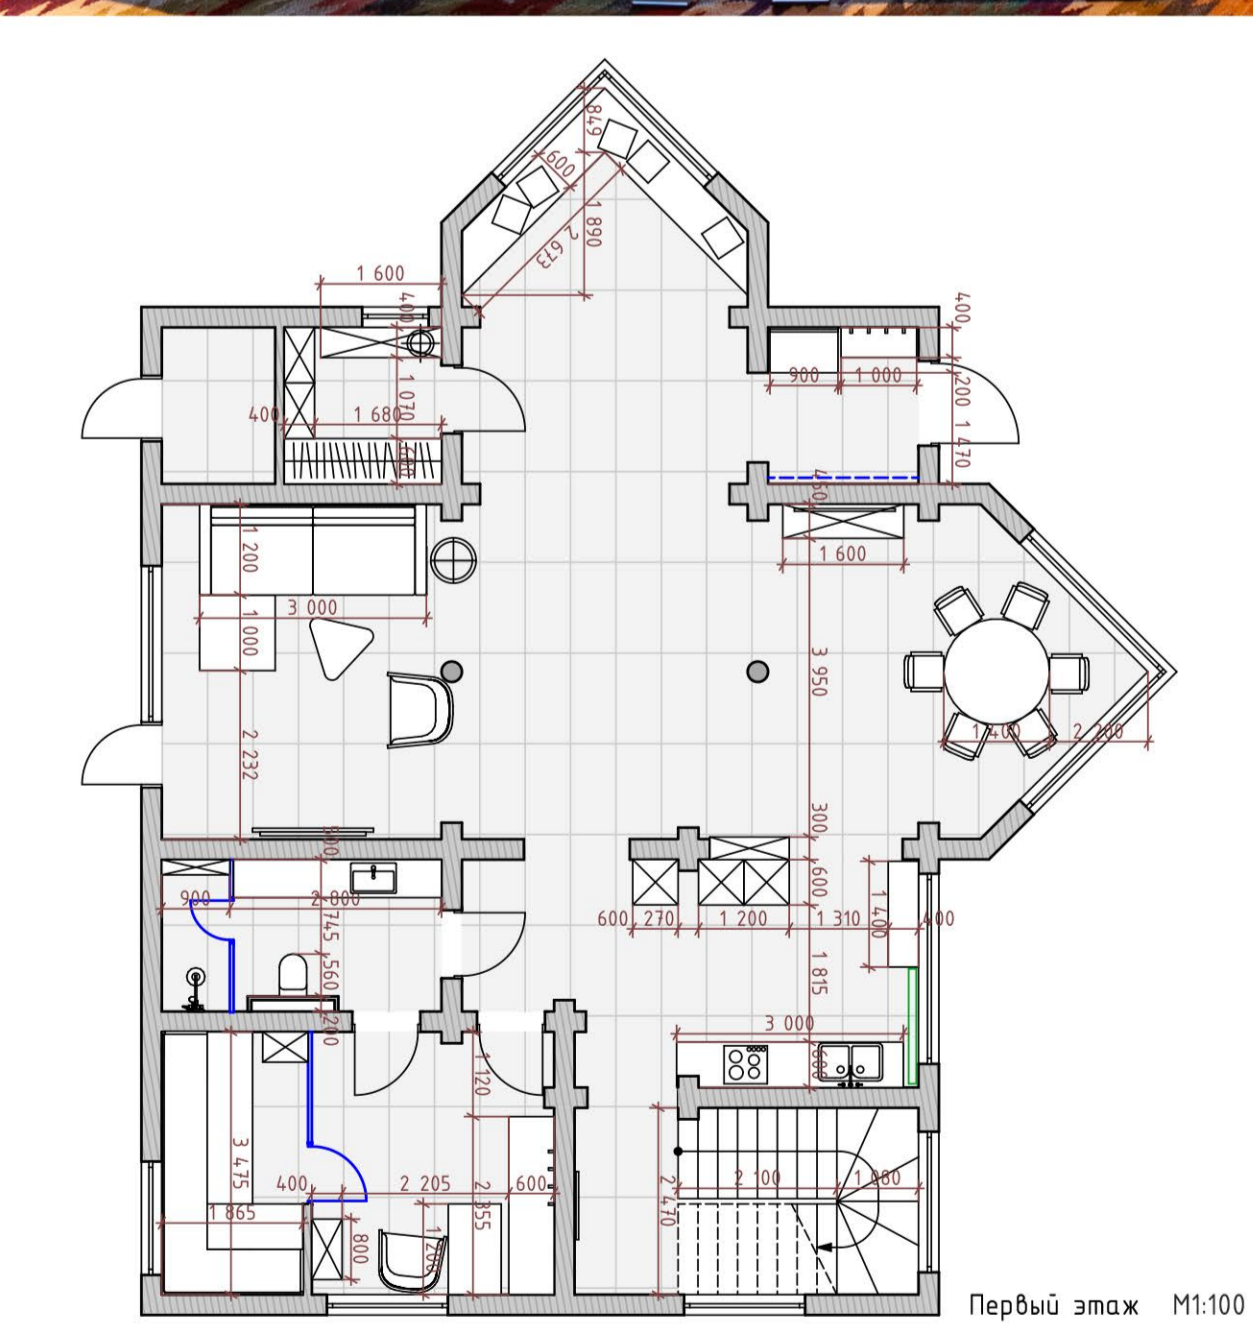

Дама
с горностаем